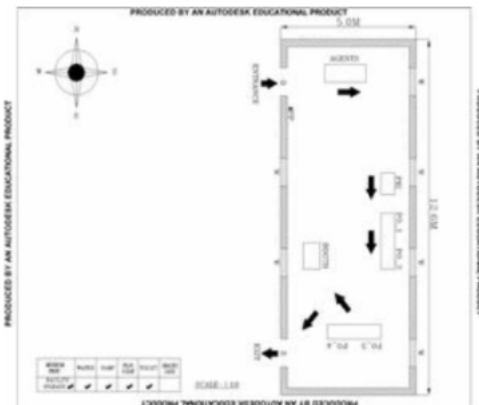

নির্বাচক নিবন্ধন আধিকারিকের স্বাক্ষর

Nazri Naksha

Google Map View

Polling Station Building Front View

Polling Station Front View

Cad View

Key MAP View

| | | | | | |
|---|--------------------------------|---|--------------------------------|---|--------------------------------|
| 1 নাম : বীণাপাণি স্বামীর নাম: বিশ্বনাথ মন্ডল বাড়ির নং : n0131 বয়স : 65 লিঙ্গ : মহিলা | UYN2532190 ফটো উপলব্ধ | 2 নাম : দুহু দাস (সিংহ) স্বামীর নাম: পিন্টু সিংহ বাড়ির নং : n0254 বয়স : 33 লিঙ্গ : মহিলা | UYN1961390 ফটো উপলব্ধ | 3 নাম : কৌশিক মন্ডল পিতার নাম: দেবশীষ মন্ডল বাড়ির নং : এন0133 বয়স : 23 লিঙ্গ : পুরুষ | UYN2640654 ফটো উপলব্ধ |
| 4 নাম : পিতার নাম: বিশ্বনাথ মন্ডল বাড়ির নং : n0133 বয়স : 45 লিঙ্গ : পুরুষ | JVR1544568 ফটো উপলব্ধ | 5 নাম : বনমালী আচার্য পিতার নাম: কুমুদ রঞ্জন আচার্য বাড়ির নং : n0111 বয়স : 46 লিঙ্গ : পুরুষ | JVR2904522 ফটো উপলব্ধ | 6 নাম : প্রিয়মনি আচার্য স্বামীর নাম: কুমোদ আচার্য বাড়ির নং : n0111 বয়স : 76 লিঙ্গ : মহিলা | WB/07/046/279508 ফটো উপলব্ধ |
| 7 নাম : সুচিত্রা চৌবে (আচার্য) স্বামীর নাম: বনমালী আচার্য বাড়ির নং : n0111 বয়স : 31 লিঙ্গ : মহিলা | UYN1702455 ফটো উপলব্ধ | 8 নাম : ছবি কর্মকার স্বামীর নাম: তরুণ কর্মকার বাড়ির নং : n0243 বয়স : 47 লিঙ্গ : মহিলা | JVR3168002 ফটো উপলব্ধ | 9 নাম : লক্ষন কর্মকার পিতার নাম: সূর্য কর্মকার বাড়ির নং : n0008 বয়স : 50 লিঙ্গ : পুরুষ | WB/07/046/279004 ফটো উপলব্ধ |
| 10 নাম : দিলীপ কর্মকার পিতার নাম: রাধেশ্যাম কর্মকার বাড়ির নং : n0009 বয়স : 46 লিঙ্গ : পুরুষ | JVR2469617 ফটো উপলব্ধ | 11 নাম : পলি কর্মকার স্বামীর নাম: রাম কর্মকার বাড়ির নং : n0008 বয়স : 46 লিঙ্গ : মহিলা | JVR2469633 ফটো উপলব্ধ | 12 নাম : রাম কর্মকার পিতার নাম: সূর্য কর্মকার বাড়ির নং : n0008 বয়স : 49 লিঙ্গ : পুরুষ | JVR3430097 ফটো উপলব্ধ |
| 13 নাম : তনয় কর্মকার পিতার নাম: তরুণ কর্মকার বাড়ির নং : এন0128 বয়স : 23 লিঙ্গ : পুরুষ | UYN2449924 ফটো উপলব্ধ | 14 নাম : পিঙ্কি ঘোষ স্বামীর নাম: মধুসূদন ঘোষ বাড়ির নং : n0010 বয়স : 30 লিঙ্গ : মহিলা | UYN1702513 ফটো উপলব্ধ | 15 নাম : করুণা কর্মকার স্বামীর নাম: লক্ষ্মণ কর্মকার বাড়ির নং : n0008 বয়স : 48 লিঙ্গ : মহিলা | JVR2469641 ফটো উপলব্ধ |
| 16 নাম : নিলমনি ঘোষ কর্মকার স্বামীর নাম: নয়ন কর্মকার বাড়ির নং : এন0008 বয়স : 22 লিঙ্গ : মহিলা | UYN2622843 ফটো উপলব্ধ | 17 নাম : বিফল কর্মকার পিতার নাম: দেবেন কর্মকার বাড়ির নং : n0010 বয়স : 71 লিঙ্গ : পুরুষ | UYN2290575 ফটো উপলব্ধ | 18 নাম : তরুণ কর্মকার পিতার নাম: নারায়ণ কর্মকার বাড়ির নং : n0124 বয়স : 45 লিঙ্গ : পুরুষ | JVR1544113 ফটো উপলব্ধ |
| 19 নাম : ইতি কর্মকার স্বামীর নাম: নারায়ণ কর্মকার বাড়ির নং : n0011 বয়স : 66 লিঙ্গ : মহিলা | WB/07/046/279507 ফটো উপলব্ধ | 20 নাম : নারায়ণ কর্মকার পিতার নাম: ফনিভূষণ কর্মকার বাড়ির নং : n0011 বয়স : 71 লিঙ্গ : পুরুষ | WB/07/046/279010 ফটো উপলব্ধ | 21 নাম : বাপন কর্মকার পিতার নাম: লক্ষ্মণ কর্মকার বাড়ির নং : 08 বয়স : 24 লিঙ্গ : পুরুষ | UYN2334068 ফটো উপলব্ধ |
| 22 নাম : শোভা কর্মকার স্বামীর নাম: বিফল কর্মকার বাড়ির নং : n0010 বয়স : 63 লিঙ্গ : মহিলা | WB/07/046/279005 ফটো উপলব্ধ | 23 নাম : নয়ন কর্মকার পিতার নাম: লক্ষন কর্মকার বাড়ির নং : N0008 বয়স : 26 লিঙ্গ : পুরুষ | UYN2066892 ফটো উপলব্ধ | 24 নাম : সঞ্জিত কর্মকার পিতার নাম: রাম কর্মকার বাড়ির নং : n0008 বয়স : 27 লিঙ্গ : পুরুষ | UYN2014637 ফটো উপলব্ধ |
| 25 নাম : তুলসী ঘোষ স্বামীর নাম: স্বপন ঘোষ বাড়ির নং : n0044 বয়স : 43 লিঙ্গ : মহিলা | JVR2470177 ফটো উপলব্ধ | 26 নাম : ধনেশ্বর ঘোষ পিতার নাম: গোপাল ঘোষ বাড়ির নং : n0140 বয়স : 27 লিঙ্গ : পুরুষ | UYN2014520 ফটো উপলব্ধ | 27 নাম : শ্যামলী ঘোষ স্বামীর নাম: সুবল ঘোষ বাড়ির নং : n0115 বয়স : 38 লিঙ্গ : মহিলা | UYN1315522 ফটো উপলব্ধ |
| 28 নাম : সবিতা ঘোষ স্বামীর নাম: সনাতন ঘোষ বাড়ির নং : n0108 বয়স : 46 লিঙ্গ : মহিলা | JVR2469955 ফটো উপলব্ধ | 29 নাম : উত্তম ঘোষ পিতার নাম: অমর ঘোষ বাড়ির নং : n0114 বয়স : 32 লিঙ্গ : পুরুষ | UYN1405406 ফটো উপলব্ধ | 30 নাম : করুণা ঘোষ স্বামীর নাম: অমর ঘোষ বাড়ির নং : n0114 বয়স : 66 লিঙ্গ : মহিলা | JVR1544485 ফটো উপলব্ধ |