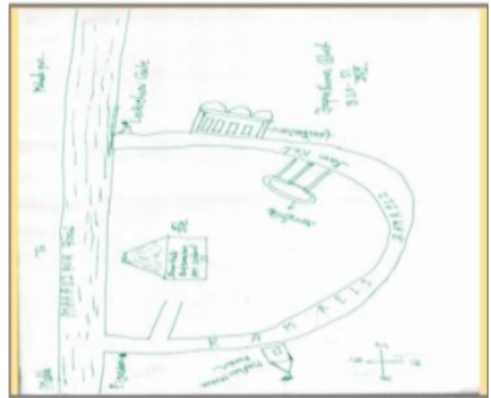

নির্বাচক নিবন্ধন আধিকারিকের স্বাক্ষর

Nazri Naksha

Google Map View

Polling Station Building Front View

Polling Station Front View

Cad View

Key MAP View

1 নাম : ইন্দ্রজিৎ ঘোষ পিতার নাম: আশু ঘোষ বাড়ির নং : n0163 বয়স : 29 লিঙ্গ : পুরুষ	UYN2066629 ফটো উপলব্ধ	2 নাম : মানু ঘোষ স্বামীর নাম: শ্যামচাঁদ ঘোষ বাড়ির নং : n0142 বয়স : 34 লিঙ্গ : মহিলা	UYN2069367 ফটো উপলব্ধ	3 নাম : দেবযানী ঘোষ পিতার নাম: পলাশ ঘোষ বাড়ির নং : n0137 বয়স : 27 লিঙ্গ : মহিলা	UYN2026839 ফটো উপলব্ধ
4 নাম : জয়দেব ঘোষ পিতার নাম: দিলীপ ঘোষ বাড়ির নং : n0135 বয়স : 27 লিঙ্গ : পুরুষ	UYN2026888 ফটো উপলব্ধ	5 নাম : তপন ঘোষ পিতার নাম: যদু নাথ ঘোষ বাড়ির নং : n0143 বয়স : 46 লিঙ্গ : পুরুষ	JVR2472397 ফটো উপলব্ধ	6 নাম : সঞ্জিৎ ঘোষ পিতার নাম: পরেশ ঘোষ বাড়ির নং : n0164 বয়স : 27 লিঙ্গ : পুরুষ	UYN2097525 ফটো উপলব্ধ
7 নাম : অনিমা ঘোষ স্বামীর নাম: মলিন ঘোষ বাড়ির নং : n0248 বয়স : 55 লিঙ্গ : মহিলা	UYN1935543 ফটো উপলব্ধ	8 নাম : পরেশ ঘোষ পিতার নাম: ফডিং ঘোষ বাড়ির নং : n0164 বয়স : 52 লিঙ্গ : পুরুষ	JVR2472371 ফটো উপলব্ধ	9 নাম : বুলটি ঘোষ স্বামীর নাম: বিনয় ঘোষ বাড়ির নং : n0159 বয়স : 29 লিঙ্গ : মহিলা	UYN1935394 ফটো উপলব্ধ
10 নাম : রামদেব ঘোষ পিতার নাম: নিয়তী ঘোষ বাড়ির নং : n0150 বয়স : 28 লিঙ্গ : পুরুষ	UYN1935402 ফটো উপলব্ধ	11 নাম : তুফান ঘোষ পিতার নাম: সুনীল ঘোষ বাড়ির নং : n0160 বয়স : 28 লিঙ্গ : পুরুষ	UYN1935410 ফটো উপলব্ধ	12 নাম : রিয়া ঘোষ স্বামীর নাম: ঈশ্বর ঘোষ বাড়ির নং : n0158 বয়স : 28 লিঙ্গ : মহিলা	UYN1935527 ফটো উপলব্ধ
13 নাম : মলিন ঘোষ পিতার নাম: সুকেন ঘোষ বাড়ির নং : n0247 বয়স : 50 লিঙ্গ : পুরুষ	UYN1935535 ফটো উপলব্ধ	14 নাম : সোমা ঘোষ স্বামীর নাম: পিন্টু ঘোষ বাড়ির নং : n0160 বয়স : 34 লিঙ্গ : মহিলা	UYN1935568 ফটো উপলব্ধ	15 নাম : মল্লিকা ঘোষ স্বামীর নাম: উদয় ঘোষ বাড়ির নং : n0156 বয়স : 28 লিঙ্গ : মহিলা	UYN1935477 ফটো উপলব্ধ
16 নাম : লিলু ঘোষ স্বামীর নাম: সুনীল ঘোষ বাড়ির নং : n0245 বয়স : 53 লিঙ্গ : মহিলা	JVR2472306 ফটো উপলব্ধ	17 নাম : অখিল ঘোষ পিতার নাম: নগেন ঘোষ বাড়ির নং : n0148 বয়স : 53 লিঙ্গ : পুরুষ	JVR2472363 ফটো উপলব্ধ	18 নাম : কাকলী ঘোষ স্বামীর নাম: অখিল ঘোষ বাড়ির নং : n0148 বয়স : 41 লিঙ্গ : মহিলা	UYN1702869 ফটো উপলব্ধ
19 নাম : গয়ানাথ ঘোষ পিতার নাম: লালপদ ঘোষ বাড়ির নং : n0148 বয়স : 37 লিঙ্গ : পুরুষ	UYN1405877 ফটো উপলব্ধ	20 নাম : দিপালী ঘোষ স্বামীর নাম: পদ ঘোষ বাড়ির নং : n0149 বয়স : 63 লিঙ্গ : মহিলা	JVR0493403 ফটো উপলব্ধ	21 নাম : নিয়তি ঘোষ স্বামীর নাম: গুরুপদ ঘোষ বাড়ির নং : n0150 বয়স : 61 লিঙ্গ : মহিলা	JVR2905404 ফটো উপলব্ধ
22 নাম : মহাদেব ঘোষ পিতার নাম: গুরুপদ ঘোষ বাড়ির নং : n0150 বয়স : 35 লিঙ্গ : পুরুষ	UYN1184472 ফটো উপলব্ধ	23 নাম : সহদেব ঘোষ পিতার নাম: গুরুপদ ঘোষ বাড়ির নং : n0150 বয়স : 32 লিঙ্গ : পুরুষ	UYN1561166 ফটো উপলব্ধ	24 নাম : বৃন্দাবন ঘোষ পিতার নাম: পদ ঘোষ বাড়ির নং : n0150 বয়স : 45 লিঙ্গ : পুরুষ	WB/07/046/282186 ফটো উপলব্ধ
25 নাম : জয়দেব ঘোষ মায়ের নাম: নিয়তী ঘোষ বাড়ির নং : n0150 বয়স : 30 লিঙ্গ : পুরুষ	UYN1703123 ফটো উপলব্ধ	26 নাম : ববি ঘোষ স্বামীর নাম: নিখিল ঘোষ বাড়ির নং : n0151 বয়স : 53 লিঙ্গ : মহিলা	WB/07/046/282086 ফটো উপলব্ধ	27 নাম : দাসু ঘোষ পিতার নাম: খগেন ঘোষ বাড়ির নং : n0152 বয়স : 69 লিঙ্গ : পুরুষ	JVR1543693 ফটো উপলব্ধ
28 নাম : উলাসী ঘোষ স্বামীর নাম: দাসু ঘোষ বাড়ির নং : n0152 বয়স : 59 লিঙ্গ : মহিলা	JVR2472157 ফটো উপলব্ধ	29 নাম : উৎপল ঘোষ পিতার নাম: দাসু ঘোষ বাড়ির নং : n0152 বয়স : 33 লিঙ্গ : পুরুষ	UYN1561182 ফটো উপলব্ধ	30 নাম : বাসু ঘোষ পিতার নাম: খগেন ঘোষ বাড়ির নং : n0153 বয়স : 63 লিঙ্গ : পুরুষ	WB/07/046/282013 ফটো উপলব্ধ