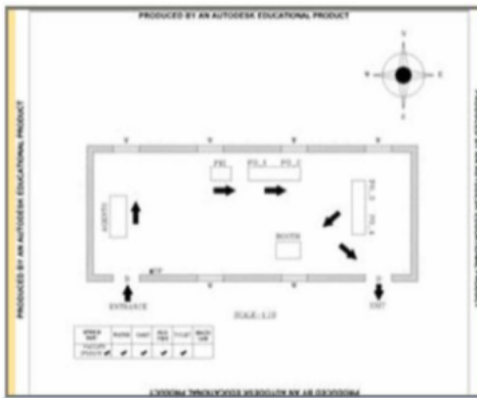

নির্বাচক নিবন্ধন আধিকারিকের স্বাক্ষর

Nazri Naksha

Google Map View

Polling Station Building Front View

Polling Station Front View

Cad View

Key MAP View

1 নাম : আইমুন সবজী স্বামীর নাম: বিলাত বাড়ির নং : n0212 বয়স : 79 লিঙ্গ : মহিলা	JVR1823418 ফটো উপলব্ধ	2 নাম : আলিমুন খাতুন (বিবি) স্বামীর নাম: নাজরুল সজী বাড়ির নং : n0212 বয়স : 36 লিঙ্গ : মহিলা	UYN1591577 ফটো উপলব্ধ	3 নাম : রাকিউল সেখ পিতার নাম: মনিম সেখ বাড়ির নং : n0213 বয়স : 30 লিঙ্গ : পুরুষ	UYN1737824 ফটো উপলব্ধ
4 নাম : লাবলি খাতুন পিতার নাম: মনিম সেখ বাড়ির নং : n0213 বয়স : 31 লিঙ্গ : মহিলা	UYN1738046 ফটো উপলব্ধ	5 নাম : তাহেরা খাতুন মায়ের নাম: সাহেরা বেওয়া বাড়ির নং : n0213 বয়স : 46 লিঙ্গ : মহিলা	JVR3472057 ফটো উপলব্ধ	6 নাম : তাহিরুন স্বামীর নাম: মালেক বাড়ির নং : n0214 বয়স : 61 লিঙ্গ : মহিলা	WB/07/046/126260 ফটো উপলব্ধ
7 নাম : খাঁ লতিফ পিতার নাম: ইরতাজ বাড়ির নং : n0216 বয়স : 59 লিঙ্গ : পুরুষ	WB/07/046/126217 ফটো উপলব্ধ	8 নাম : সাতিপ খাঁ পিতার নাম: ইরতাজ খাঁ বাড়ির নং : n0216 বয়স : 52 লিঙ্গ : পুরুষ	WB/07/046/126219 ফটো উপলব্ধ	9 নাম : হাসিবুল খাঁ পিতার নাম: ইরতাজ খাঁ বাড়ির নং : n0216 বয়স : 44 লিঙ্গ : পুরুষ	JVR2371615 ফটো উপলব্ধ
10 নাম : নাসিমুল খান পিতার নাম: নাজির খান বাড়ির নং : n0216 বয়স : 35 লিঙ্গ : পুরুষ	UYN1208206 ফটো উপলব্ধ	11 নাম : রুকসেনা খাতুন (বিবি) স্বামীর নাম: নাসিমুল খান বাড়ির নং : n0216 বয়স : 29 লিঙ্গ : মহিলা	UYN1737790 ফটো উপলব্ধ	12 নাম : রসিদ খান পিতার নাম: নাজির খান বাড়ির নং : n0216 বয়স : 34 লিঙ্গ : পুরুষ	UYN1208214 ফটো উপলব্ধ
13 নাম : হাবিব সজী পিতার নাম: মফিজুদ্দিন সজী বাড়ির নং : n0217 বয়স : 44 লিঙ্গ : পুরুষ	UYN1351972 ফটো উপলব্ধ	14 নাম : মিনি বিবি স্বামীর নাম: হাবিব সবজী বাড়ির নং : n0217 বয়স : 43 লিঙ্গ : মহিলা	UYN1208149 ফটো উপলব্ধ	15 নাম : আইজুল মোমিন পিতার নাম: রাকিউল মোমিন বাড়ির নং : n0217 বয়স : 36 লিঙ্গ : পুরুষ	UYN1352004 ফটো উপলব্ধ
16 নাম : রানি বিবি স্বামীর নাম: আইজুল মোমিন বাড়ির নং : n0217 বয়স : 33 লিঙ্গ : মহিলা	UYN1591700 ফটো উপলব্ধ	17 নাম : সেখ শুকিত পিতার নাম: রমজান বাড়ির নং : n0220 বয়স : 57 লিঙ্গ : পুরুষ	WB/07/046/126293 ফটো উপলব্ধ	18 নাম : রাবিয়া বিবি স্বামীর নাম: শুকিত সেখ বাড়ির নং : n0220 বয়স : 58 লিঙ্গ : মহিলা	UYN2589471 ফটো উপলব্ধ
19 নাম : রবিউল পিতার নাম: সুকিত বাড়ির নং : n0220 বয়স : 34 লিঙ্গ : পুরুষ	UYN1207349 ফটো উপলব্ধ	20 নাম : সেখ আজবুল পিতার নাম: হামিদ বাড়ির নং : n0199 বয়স : 58 লিঙ্গ : পুরুষ	WB/07/046/126320 ফটো উপলব্ধ	21 নাম : মেনু স্বামীর নাম: আজবুল বাড়ির নং : n0200 বয়স : 51 লিঙ্গ : মহিলা	WB/07/046/126321 ফটো উপলব্ধ
22 নাম : নেশা স্বামীর নাম: দুঃখ বাড়ির নং : n0201 বয়স : 76 লিঙ্গ : মহিলা	WB/07/046/126330 ফটো উপলব্ধ	23 নাম : রেবা বিবি স্বামীর নাম: সারিফুল খান বাড়ির নং : n0201 বয়স : 32 লিঙ্গ : মহিলা	UYN1464759 ফটো উপলব্ধ	24 নাম : কাইফুল খান পিতার নাম: তাজুদ্দিন সেখ বাড়ির নং : n0251 বয়স : 43 লিঙ্গ : পুরুষ	UYN1463876 ফটো উপলব্ধ
25 নাম : রাশিদা বিবি স্বামীর নাম: কাইফুল খান বাড়ির নং : n0251 বয়স : 36 লিঙ্গ : মহিলা	UYN1591635 ফটো উপলব্ধ	26 নাম : ঝাপানী খাতুন (বিবি) স্বামীর নাম: কাইফুল খান বাড়ির নং : n0251 বয়স : 38 লিঙ্গ : মহিলা	UYN1208156 ফটো উপলব্ধ	27 নাম : সারিফুল খান পিতার নাম: তাজুদ্দিন খান বাড়ির নং : n0251 বয়স : 34 লিঙ্গ : পুরুষ	UYN1351881 ফটো উপলব্ধ
28 নাম : আসমিন খাতুন (বিবি) স্বামীর নাম: সিন্দু সেখ বাড়ির নং : n0254 বয়স : 32 লিঙ্গ : মহিলা	UYN1591759 ফটো উপলব্ধ	29 নাম : রিন্দু সেখ পিতার নাম: জালাল সেখ বাড়ির নং : n0254 বয়স : 32 লিঙ্গ : পুরুষ	UYN1738152 ফটো উপলব্ধ	30 নাম : সেখ জারাত পিতার নাম: জহর বাড়ির নং : n0255 বয়স : 69 লিঙ্গ : পুরুষ	WB/07/046/126305 ফটো উপলব্ধ