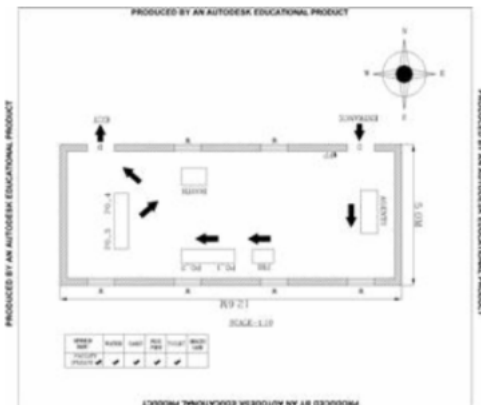

নির্বাচক নিবন্ধন আধিকারিকের স্বাক্ষর

Nazri Naksha

Google Map View

Polling Station Building Front View

Polling Station Front View

Cad View

Key MAP View

1 নাম : লক্ষ্মী মন্ডল পিতার নাম: সুফল মন্ডল বাড়ির নং : 153 বয়স : 28 লিঙ্গ : মহিলা	SEU1522747 ফটো উপলব্ধ	2 নাম : জীবন মন্ডল পিতার নাম: নিরেন মন্ডল বাড়ির নং : এন0092 বয়স : 21 লিঙ্গ : পুরুষ	UYN2606309 ফটো উপলব্ধ	3 নাম : সুনীতা কুমারী রবিদাস পিতার নাম: পলাশ রবিদাস বাড়ির নং : রাস্কেলী বয়স : 23 লিঙ্গ : মহিলা	UYN2586485 ফটো উপলব্ধ
4 নাম : পূর্ণিমা ঘোষ পিতার নাম: প্রসেনজিৎ ঘোষ বাড়ির নং : 0016 বয়স : 24 লিঙ্গ : পুরুষ	UYN2322808 ফটো উপলব্ধ	5 নাম : সবিতা ঘোষ স্বামীর নাম: বৃহস্পতি ঘোষ বাড়ির নং : n0015 বয়স : 48 লিঙ্গ : মহিলা	JVR2905875 ফটো উপলব্ধ	6 নাম : রিম্পা ঘোষ স্বামীর নাম: অপরাজিত ঘোষ বাড়ির নং : 0016 বয়স : 29 লিঙ্গ : মহিলা	UYN2332377 ফটো উপলব্ধ
7 নাম : কার্তিক ঘোষ পিতার নাম: বৃহস্পতি ঘোষ বাড়ির নং : এন0015 বয়স : 23 লিঙ্গ : পুরুষ	UYN2491371 ফটো উপলব্ধ	8 নাম : শিপ্রা রায় (ঘোষ) স্বামীর নাম: গণেশ ঘোষ বাড়ির নং : 0015 বয়স : 26 লিঙ্গ : মহিলা	UYN2332344 ফটো উপলব্ধ	9 নাম : বৃহস্পতি ঘোষ পিতার নাম: মেঘনাথ ঘোষ বাড়ির নং : n0015 বয়স : 54 লিঙ্গ : পুরুষ	CKS1681527 ফটো উপলব্ধ
10 নাম : বিজলী ঘোষ স্বামীর নাম: ভদু ঘোষ বাড়ির নং : n0016 বয়স : 55 লিঙ্গ : মহিলা	JVR1545193 ফটো উপলব্ধ	11 নাম : অজিত কুমার ঘোষ পিতার নাম: ভোদু ঘোষ বাড়ির নং : n0016 বয়স : 35 লিঙ্গ : পুরুষ	UYN1406164 ফটো উপলব্ধ	12 নাম : জ্যোৎস্না ঘোষ স্বামীর নাম: অজিত কুমার ঘোষ বাড়ির নং : n0016 বয়স : 33 লিঙ্গ : মহিলা	UYN1561398 ফটো উপলব্ধ
13 নাম : গণেশ ঘোষ পিতার নাম: বৃহস্পতি ঘোষ বাড়ির নং : 0015 বয়স : 24 লিঙ্গ : পুরুষ	UYN2332294 ফটো উপলব্ধ	14 নাম : ভদু ঘোষ পিতার নাম: আকালু ঘোষ বাড়ির নং : n0016 বয়স : 66 লিঙ্গ : পুরুষ	UYN2457067 ফটো উপলব্ধ	15 নাম : পুতুল ঘোষ স্বামীর নাম: অসিত ঘোষ বাড়ির নং : n0016 বয়স : 31 লিঙ্গ : মহিলা	UYN1561380 ফটো উপলব্ধ
16 নাম : অপরাজিত ঘোষ পিতার নাম: ভোদু ঘোষ বাড়ির নং : n0016 বয়স : 30 লিঙ্গ : পুরুষ	UYN2036218 ফটো উপলব্ধ	17 নাম : বিপ্লব ঘোষ পিতার নাম: ভদু ঘোষ বাড়ির নং : নং016 বয়স : 25 লিঙ্গ : পুরুষ	UYN2142586 ফটো উপলব্ধ	18 নাম : প্রসেনজিৎ ঘোষ পিতার নাম: ভোদু ঘোষ বাড়ির নং : NO016 বয়স : 27 লিঙ্গ : পুরুষ	UYN2069573 ফটো উপলব্ধ
19 নাম : পূজা ঘোষ মন্ডল স্বামীর নাম: শ্রাবন মন্ডল বাড়ির নং : এন0164 বয়স : 23 লিঙ্গ : মহিলা	UYN2485696 ফটো উপলব্ধ	20 নাম : সোনামনি ঘোষ(হালদার) স্বামীর নাম: ধনঞ্জয় হালদার বাড়ির নং : n0030 বয়স : 28 লিঙ্গ : মহিলা	UYN2015097 ফটো উপলব্ধ	21 নাম : রনি দাস পিতার নাম: বাপ্পা দাস বাড়ির নং : নং051 বয়স : 25 লিঙ্গ : পুরুষ	UYN2136398 ফটো উপলব্ধ
22 নাম : হেমন্ত প্রামানিক পিতার নাম: পাঁচু প্রামানিক বাড়ির নং : n0005 বয়স : 36 লিঙ্গ : পুরুষ	UYN0969048 ফটো উপলব্ধ	23 নাম : বেলা প্রামানিক স্বামীর নাম: দিলীপ প্রামানিক বাড়ির নং : n0005 বয়স : 45 লিঙ্গ : মহিলা	JVR1889971 ফটো উপলব্ধ	24 নাম : দিলীপ প্রামানিক পিতার নাম: পাঁচু প্রামানিক বাড়ির নং : n0005 বয়স : 49 লিঙ্গ : পুরুষ	UYN2782225 ফটো উপলব্ধ
25 নাম : রানু প্রামানিক স্বামীর নাম: পাঁচু প্রামানিক বাড়ির নং : n0005 বয়স : 66 লিঙ্গ : মহিলা	WB/07/046/282216 ফটো উপলব্ধ	26 নাম : সমীর প্রামানিক পিতার নাম: দিলীপ প্রামানিক বাড়ির নং : N0005 বয়স : 27 লিঙ্গ : পুরুষ	UYN2069433 ফটো উপলব্ধ	27 নাম : সনজিত প্রামানিক পিতার নাম: দিলীপ প্রামানিক বাড়ির নং : এন0005 বয়স : 22 লিঙ্গ : পুরুষ	UYN2544617 ফটো উপলব্ধ
28 নাম : আলপোনা প্রামানিক স্বামীর নাম: হেমন্ত প্রামানিক বাড়ির নং : n0005 বয়স : 37 লিঙ্গ : মহিলা	UYN1315639 ফটো উপলব্ধ	29 নাম : নেপাল চন্দ্র মন্ডল পিতার নাম: দেবেন্দ্র নাথ মন্ডল বাড়ির নং : n0014 বয়স : 71 লিঙ্গ : পুরুষ	JVR1543826 ফটো উপলব্ধ	30 নাম : বিশুজিৎ মন্ডল পিতার নাম: ধর্ম মন্ডল বাড়ির নং : এন0088 বয়স : 24 লিঙ্গ : পুরুষ	UYN2450864 ফটো উপলব্ধ