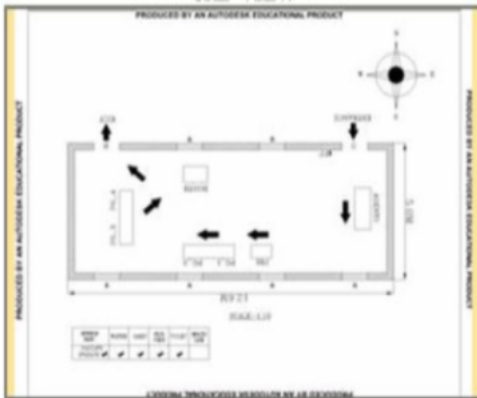

নির্বাচক নিবন্ধন আধিকারিকের স্বাক্ষর

Nazri Naksha

Google Map View

Polling Station Building Front View

Polling Station Front View

Cad View

Key MAP View

বিধানসভা নির্বাচনক্ষেত্রের নং, নাম : 51-ইংলিশবাজার
ভাগ নং, নাম : 1-বেকী,