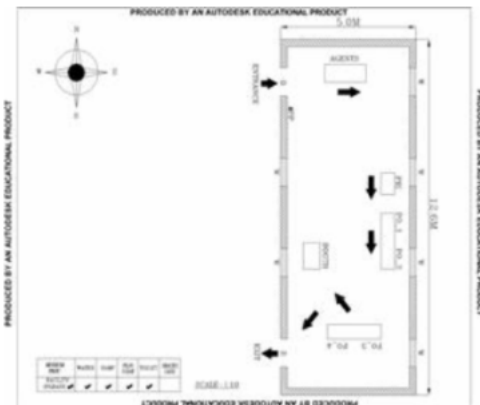

নির্বাচক নিবন্ধন আধিকারিকের স্বাক্ষর

Nazri Naksha

Google Map View

Polling Station Building Front View

Polling Station Front View

Cad View

Key MAP View

1 নাম : সাফিকুল ইসলাম পিতার নাম: তাসলিমুদ্দিন সেখ বাড়ির নং : n0136 বয়স : 37 লিঙ্গ : পুরুষ	JVR3429289 ফটো উপলব্ধ	2 নাম : রাহামাতুল্লা সেখ পিতার নাম: ফারুক আলী বাড়ির নং : N0123 বয়স : 24 লিঙ্গ : পুরুষ	UYN2328458 ফটো উপলব্ধ	3 নাম : মাহামাদুল সেখ পিতার নাম: বাদিকরুদ্দিন সেখ বাড়ির নং : N0164 বয়স : 24 লিঙ্গ : পুরুষ	UYN2330330 ফটো উপলব্ধ
4 নাম : সাফেদা বিবি স্বামীর নাম: এরাঙ্গুদ্দিন বাড়ির নং : n0186 বয়স : 45 লিঙ্গ : মহিলা	JVR1890110 ফটো উপলব্ধ	5 নাম : রুবি বিবি স্বামীর নাম: সালিমুদ্দিন সেখ বাড়ির নং : NO147 বয়স : 36 লিঙ্গ : মহিলা	UYN2070696 ফটো উপলব্ধ	6 নাম : পলি বিবি স্বামীর নাম: মোস্তাফিজ সেখ বাড়ির নং : 26 বয়স : 36 লিঙ্গ : মহিলা	UYN1032069 ফটো উপলব্ধ
7 নাম : আসমাউল সেখ পিতার নাম: আলোম হোসেন বাড়ির নং : n0178 বয়স : 31 লিঙ্গ : পুরুষ	UYN1563154 ফটো উপলব্ধ	8 নাম : কুদুস পিতার নাম: রাক্বুল বাড়ির নং : n0174 বয়স : 53 লিঙ্গ : পুরুষ	JVR1548981 ফটো উপলব্ধ	9 নাম : নুরুল সেখ পিতার নাম: মুরসেদ সেখ বাড়ির নং : n0065 বয়স : 41 লিঙ্গ : পুরুষ	JVR3430691 ফটো উপলব্ধ
10 নাম : মাজেদা বিবি স্বামীর নাম: সাদিক সেখ বাড়ির নং : n0264 বয়স : 33 লিঙ্গ : মহিলা	UYN1563386 ফটো উপলব্ধ	11 নাম : ককসেনা বিবি স্বামীর নাম: এমরান বাড়ির নং : n0207 বয়স : 42 লিঙ্গ : মহিলা	JVR2909075 ফটো উপলব্ধ	12 নাম : মিনা বেগম স্বামীর নাম: আলমাসর সেখ বাড়ির নং : n0147 বয়স : 60 লিঙ্গ : মহিলা	JVR1546829 ফটো উপলব্ধ
13 নাম : আসমাউল সেখ পিতার নাম: জাকির হোসেন বাড়ির নং : n0118 বয়স : 25 লিঙ্গ : পুরুষ	UYN2163178 ফটো উপলব্ধ	14 নাম : মমেতাজ খাতুন পিতার নাম: রিজওয়ান সেখ বাড়ির নং : এন0224 বয়স : 23 লিঙ্গ : মহিলা	UYN2561173 ফটো উপলব্ধ	15 নাম : মিরনেশার জাকি পিতার নাম: মুক্তজামিরুদ্দিন সেখ বাড়ির নং : n0034 বয়স : 30 লিঙ্গ : পুরুষ	UYN1705649 ফটো উপলব্ধ
16 নাম : এনাউল সেখ পিতার নাম: আলোম হোসেন বাড়ির নং : n0178 বয়স : 35 লিঙ্গ : পুরুষ	UYN1032424 ফটো উপলব্ধ	17 নাম : আইওব সেখ পিতার নাম: একরাম সেখ বাড়ির নং : n0198 বয়স : 28 লিঙ্গ : পুরুষ	UYN2015923 ফটো উপলব্ধ	18 নাম : রাফিকুল সেখ পিতার নাম: মুক্তমোহাঃ আরসাদ সেখ বাড়ির নং : n0079 বয়স : 38 লিঙ্গ : পুরুষ	JVR3168432 ফটো উপলব্ধ
19 নাম : আহাদ সেখ পিতার নাম: কেতাবুল সেখ বাড়ির নং : n0247 বয়স : 28 লিঙ্গ : পুরুষ	UYN2070571 ফটো উপলব্ধ	20 নাম : আব্দুল মান্নান সেখ পিতার নাম: মাজিমুদ্দিন সেখ বাড়ির নং : এন0105 বয়স : 62 লিঙ্গ : পুরুষ	JVR1549930 ফটো উপলব্ধ	21 নাম : সিটু সেখ পিতার নাম: খাবিকরুদ্দিন সেখ বাড়ির নং : n0030 বয়স : 54 লিঙ্গ : পুরুষ	JVR1548361 ফটো উপলব্ধ
22 নাম : হাসিবা বিবি স্বামীর নাম: আমিনুল সেখ বাড়ির নং : n0173 বয়স : 27 লিঙ্গ : মহিলা	UYN2015840 ফটো উপলব্ধ	23 নাম : মোসাঃ সাহানা জ পারভীন স্বামীর নাম: গোলাম মোস্তফা বাড়ির নং : n0106 বয়স : 30 লিঙ্গ : মহিলা	UYN1958636 ফটো উপলব্ধ	24 নাম : সাফিকুল সেখ পিতার নাম: নুহুল সেখ বাড়ির নং : N0061 বয়স : 26 লিঙ্গ : পুরুষ	UYN2329282 ফটো উপলব্ধ
25 নাম : সেনাউল হক পিতার নাম: মোহাম্মদ আলোম হোসেন বাড়ির নং : n0176 বয়স : 45 লিঙ্গ : পুরুষ	JVR1547504 ফটো উপলব্ধ	26 নাম : সাফেলা বিবি স্বামীর নাম: জামসেদ বাড়ির নং : n0227 বয়স : 70 লিঙ্গ : মহিলা	JVR1546670 ফটো উপলব্ধ	27 নাম : মাইনুরা বিবি স্বামীর নাম: বাহির বাড়ির নং : n0249 বয়স : 45 লিঙ্গ : মহিলা	JVR1550284 ফটো উপলব্ধ
28 নাম : খাইরুল ইসলাম পিতার নাম: ইউসুফ আলি বাড়ির নং : n0242 বয়স : 42 লিঙ্গ : পুরুষ	JVR1547561 ফটো উপলব্ধ	29 নাম : আজিম সেখ পিতার নাম: ওকরুল সেখ বাড়ির নং : n0098 বয়স : 35 লিঙ্গ : পুরুষ	UYN1316389 ফটো উপলব্ধ	30 নাম : সেতারুদ্দিন সেখ পিতার নাম: মোস্তাফিজ সেখ বাড়ির নং : n0252 বয়স : 51 লিঙ্গ : পুরুষ	JVR1549971 ফটো উপলব্ধ