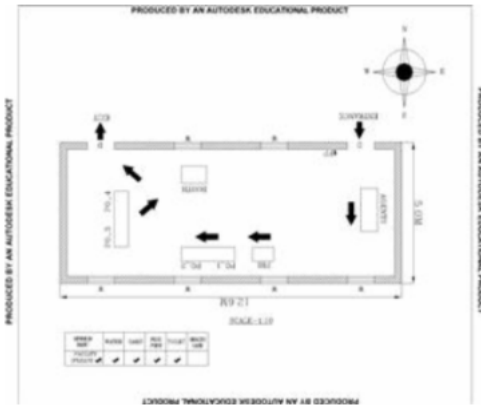

নির্বাচক নিবন্ধন আধিকারিকের স্বাক্ষর

Nazri Naksha

Google Map View

Polling Station Building Front View

Polling Station Front View

Cad View

Key MAP View

1 নাম : সুলতানা পারভীন স্বামীর নাম : সফুর মোমিন বাড়ির নং : n0018 বয়স : 34 লিঙ্গ : মহিলা	YUN1407923 ফটো উপলব্ধ	2 নাম : সাবিনা বিবি স্বামীর নাম : নজরুল সেখ বাড়ির নং : n0285 বয়স : 43 লিঙ্গ : মহিলা	JVR2482354 ফটো উপলব্ধ	3 নাম : কেতারুল সেখ পিতার নাম : আব্দুল সেখ বাড়ির নং : এন0172 বয়স : 28 লিঙ্গ : পুরুষ	YUN2141349 ফটো উপলব্ধ
4 নাম : মুরসেদা বিবি স্বামীর নাম : আহম্মেদ সেখ বাড়ির নং : n0031 বয়স : 39 লিঙ্গ : মহিলা	JVR2910271 ফটো উপলব্ধ	5 নাম : সফুর মোমিন পিতার নাম : ওয়াহাব মোমিন বাড়ির নং : n0016 বয়স : 41 লিঙ্গ : পুরুষ	YUN2282424 ফটো উপলব্ধ	6 নাম : সাহেব সেখ পিতার নাম : আব্দুল সেখ বাড়ির নং : এন0172 বয়স : 49 লিঙ্গ : পুরুষ	CKS2112811 ফটো উপলব্ধ
7 নাম : নাসো স্বামীর নাম : মালেক খাঁ বাড়ির নং : n0008 বয়স : 48 লিঙ্গ : মহিলা	YUN2309771 ফটো উপলব্ধ	8 নাম : সাবরীন বেগম স্বামীর নাম : আলিম মন্ডল বাড়ির নং : নং0151 বয়স : 31 লিঙ্গ : মহিলা	YUN2165959 ফটো উপলব্ধ	9 নাম : সালেমা খাতুন পিতার নাম : গোলাম ফারুক বাড়ির নং : নং0151 বয়স : 41 লিঙ্গ : মহিলা	DLN2568228 ফটো উপলব্ধ
10 নাম : উম্মো কুলসুম পিতার নাম : আজাহার সেখ বাড়ির নং : এন0212 বয়স : 25 লিঙ্গ : মহিলা	YUN2141547 ফটো উপলব্ধ	11 নাম : সাবনুর আকতার স্বামীর নাম : মামুন রসিদ বাড়ির নং : এন0198 বয়স : 26 লিঙ্গ : মহিলা	YUN2141430 ফটো উপলব্ধ	12 নাম : রুহুল আমিন পিতার নাম : আব্দুল আলী চৌধুরী বাড়ির নং : N0047 বয়স : 24 লিঙ্গ : পুরুষ	YUN2327468 ফটো উপলব্ধ
13 নাম : মোয়াজ্জেম আলি পিতার নাম : মাহমাদ সেখ বাড়ির নং : এন0174 বয়স : 25 লিঙ্গ : পুরুষ	YUN2141315 ফটো উপলব্ধ	14 নাম : আব্দুল আলী চৌধুরী পিতার নাম : সার্বফাদ্দিন চৌধুরী বাড়ির নং : n0302 বয়স : 69 লিঙ্গ : পুরুষ	YUN1705912 ফটো উপলব্ধ	15 নাম : আবুল কাসিম পিতার নাম : মাকুল সেখ বাড়ির নং : N02154 বয়স : 29 লিঙ্গ : পুরুষ	YUN2325710 ফটো উপলব্ধ
16 নাম : আসেকা খাতুন স্বামীর নাম : ফিরোজ সেখ বাড়ির নং : N0069 বয়স : 27 লিঙ্গ : মহিলা	YUN2327419 ফটো উপলব্ধ	17 নাম : নুরজেমা খাতুন স্বামীর নাম : রনি হোসেন বাড়ির নং : 1 বয়স : 28 লিঙ্গ : মহিলা	YUN2324986 ফটো উপলব্ধ	18 নাম : শুকতারী খাতুন স্বামীর নাম : জাহেদ সেখ বাড়ির নং : এন0175 বয়স : 26 লিঙ্গ : মহিলা	YUN2327039 ফটো উপলব্ধ
19 নাম : নসিমা খাতুন স্বামীর নাম : আজাদ সেখ বাড়ির নং : 1 বয়স : 24 লিঙ্গ : মহিলা	YUN2324747 ফটো উপলব্ধ	20 নাম : রেমি খাতুন স্বামীর নাম : রাহিম সেখ বাড়ির নং : নং155 বয়স : 27 লিঙ্গ : মহিলা	YUN2326148 ফটো উপলব্ধ	21 নাম : রিংকন মন্ডল পিতার নাম : শিশির মন্ডল বাড়ির নং : N0078 বয়স : 24 লিঙ্গ : পুরুষ	YUN2326338 ফটো উপলব্ধ
22 নাম : ফাতেমা খাতুন পিতার নাম : রিফাত সেখ বাড়ির নং : এন0188 বয়স : 27 লিঙ্গ : মহিলা	YUN2160521 ফটো উপলব্ধ	23 নাম : সেলিনা খাতুন স্বামীর নাম : আহমাদ সেখ বাড়ির নং : N0257 বয়স : 26 লিঙ্গ : মহিলা	YUN2160596 ফটো উপলব্ধ	24 নাম : তুহিনা খাতুন স্বামীর নাম : আব্দুল সেখ বাড়ির নং : এন0137 বয়স : 27 লিঙ্গ : মহিলা	YUN2141554 ফটো উপলব্ধ
25 নাম : নাসেনুর খাতুন স্বামীর নাম : বাবলু সেখ বাড়ির নং : N0036 বয়স : 38 লিঙ্গ : মহিলা	YUN2327500 ফটো উপলব্ধ	26 নাম : মুস্তকিম সেখ পিতার নাম : আহম্মেদ সেখ বাড়ির নং : এন0082 বয়স : 26 লিঙ্গ : পুরুষ	YUN2160646 ফটো উপলব্ধ	27 নাম : সকেদা খাতুন স্বামীর নাম : সফুরা খাতুন বাড়ির নং : N0225 বয়স : 25 লিঙ্গ : মহিলা	YUN2325587 ফটো উপলব্ধ
28 নাম : মৌসুমী খাতুন স্বামীর নাম : মাকুল সেখ বাড়ির নং : N0156 বয়স : 25 লিঙ্গ : মহিলা	YUN2141406 ফটো উপলব্ধ	29 নাম : নাজিমা খাতুন স্বামীর নাম : সাহাদুল সেখ বাড়ির নং : N0552 বয়স : 33 লিঙ্গ : মহিলা	YUN2325611 ফটো উপলব্ধ	30 নাম : অসিমা খাতুন স্বামীর নাম : মাসুম সেখ বাড়ির নং : N0067 বয়স : 24 লিঙ্গ : মহিলা	YUN2327617 ফটো উপলব্ধ