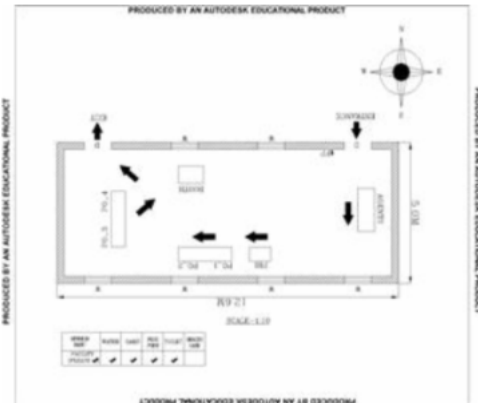

নির্বাচক নিবন্ধন আধিকারিকের স্বাক্ষর

Nazri Naksha

Google Map View

Polling Station Building Front View

Polling Station Front View

Cad View

Key MAP View

1 নাম : সাইম ইসলাম পিতার নাম: নুরুল ইসলাম বাড়ির নং : নং032 বয়স : 24 লিঙ্গ : পুরুষ	YUN2323277 ফটো উপলব্ধ	2 নাম : মুস্তারী মন্ডল স্বামীর নাম: তৈয়ব হোসেন বাড়ির নং : n0028 বয়স : 41 লিঙ্গ : মহিলা	JVR3289188 ফটো উপলব্ধ	3 নাম : ফায়েজ হোসেন পিতার নাম: আইউব হোসেন বাড়ির নং : এন0001 বয়স : 23 লিঙ্গ : পুরুষ	UYN2485126 ফটো উপলব্ধ
4 নাম : সাহারা বানু স্বামীর নাম: আইউব হোসেন বাড়ির নং : n0001 বয়স : 44 লিঙ্গ : মহিলা	JVR2912491 ফটো উপলব্ধ	5 নাম : সাহিদা বিবি স্বামীর নাম: আলিম সেখ বাড়ির নং : এন0001 বয়স : 26 লিঙ্গ : মহিলা	UYN2149268 ফটো উপলব্ধ	6 নাম : মাসুম সেখ পিতার নাম: কুরবান মন্ডল বাড়ির নং : এন0136 বয়স : 35 লিঙ্গ : পুরুষ	UYN1032895 ফটো উপলব্ধ
7 নাম : নাজমিন খাতুন পিতার নাম: আলিম সেখ বাড়ির নং : নং0001 বয়স : 26 লিঙ্গ : মহিলা	UYN2173854 ফটো উপলব্ধ	8 নাম : সোফিকুল ইসলাম পিতার নাম: আফাজুদ্দিন সেখ বাড়ির নং : n0001 বয়স : 52 লিঙ্গ : পুরুষ	JVR0498931 ফটো উপলব্ধ	9 নাম : মানিরুল সেখ পিতার নাম: ফারুক সেখ বাড়ির নং : n0007 বয়স : 28 লিঙ্গ : পুরুষ	UYN1958826 ফটো উপলব্ধ
10 নাম : সানুয়ারা বিবি স্বামীর নাম: মাতিন সেখ বাড়ির নং : n0014 বয়স : 45 লিঙ্গ : মহিলা	JVR2912509 ফটো উপলব্ধ	11 নাম : মামোনি খাতুন পিতার নাম: মোহাঃ মাতিনুর রহমান বাড়ির নং : নং221 বয়স : 28 লিঙ্গ : মহিলা	SEU1652668 ফটো উপলব্ধ	12 নাম : মাসিদুর সেখ পিতার নাম: ইমরুল সেখ বাড়ির নং : নং14 বয়স : 24 লিঙ্গ : পুরুষ	UYN2323558 ফটো উপলব্ধ
13 নাম : লুৎফা বিবি স্বামীর নাম: ফারুক বাড়ির নং : n0007 বয়স : 51 লিঙ্গ : মহিলা	WB/07/046/297188 ফটো উপলব্ধ	14 নাম : মার্জিনা বিবি স্বামীর নাম: কুদ্দুস সেখ বাড়ির নং : n0027 বয়স : 66 লিঙ্গ : মহিলা	JVR3168903 ফটো উপলব্ধ	15 নাম : গোলা বিবি স্বামীর নাম: নিয়াজুদ্দিন সেখ বাড়ির নং : n0007 বয়স : 75 লিঙ্গ : মহিলা	UYN2426120 ফটো উপলব্ধ
16 নাম : ভোটু সেখ পিতার নাম: আলিম সেখ বাড়ির নং : n0365 বয়স : 42 লিঙ্গ : পুরুষ	UYN1032184 ফটো উপলব্ধ	17 নাম : কেতু সেখ মায়ের নাম: হোলো বাড়ির নং : n0013 বয়স : 46 লিঙ্গ : পুরুষ	JVR1895184 ফটো উপলব্ধ	18 নাম : তাসলিমা বিবি স্বামীর নাম: তাফাজুল সেখ বাড়ির নং : n0354 বয়স : 58 লিঙ্গ : মহিলা	JVR1696269 ফটো উপলব্ধ
19 নাম : সারাবান তালুক স্বামীর নাম: ফেরাল সেখ বাড়ির নং : নং044 বয়স : 29 লিঙ্গ : মহিলা	SEU1442615 ফটো উপলব্ধ	20 নাম : তৈয়ব হোসেন পিতার নাম: আফাজুদ্দিন সেখ বাড়ির নং : n0001 বয়স : 58 লিঙ্গ : পুরুষ	JVR1895440 ফটো উপলব্ধ	21 নাম : দিলেরা খাতুন পিতার নাম: ফরমান মন্ডল বাড়ির নং : n0033 বয়স : 54 লিঙ্গ : মহিলা	JVR1691666 ফটো উপলব্ধ
22 নাম : আইউব হোসেন পিতার নাম: আফাজুদ্দিন সেখ বাড়ির নং : n0001 বয়স : 61 লিঙ্গ : পুরুষ	UYN2229532 ফটো উপলব্ধ	23 নাম : সাহিনা খাতুন স্বামীর নাম: সাইয়ম ইসলাম বাড়ির নং : এন0032 বয়স : 20 লিঙ্গ : মহিলা	UYN2681542 ফটো উপলব্ধ	24 নাম : জুলফিকার সেখ পিতার নাম: কুরবান মন্ডল বাড়ির নং : এন0136 বয়স : 30 লিঙ্গ : পুরুষ	UYN1817949 ফটো উপলব্ধ
25 নাম : মোসা সেলেনুর খাতুন স্বামীর নাম: কাসিম সেখ বাড়ির নং : নং180 বয়স : 31 লিঙ্গ : মহিলা	SEU1551332 ফটো উপলব্ধ	26 নাম : রাসিদা খাতুন পিতার নাম: জাকির সেখ বাড়ির নং : এন0001 বয়স : 25 লিঙ্গ : মহিলা	UYN2165918 ফটো উপলব্ধ	27 নাম : হেল বেওয়া স্বামীর নাম: উমরান সেখ বাড়ির নং : n0013 বয়স : 85 লিঙ্গ : মহিলা	JVR1894542 ফটো উপলব্ধ
28 নাম : মিলিকা খাতুন পিতার নাম: নিয়াজুদ্দিন সেখ বাড়ির নং : 007 বয়স : 37 লিঙ্গ : মহিলা	UYN1032598 ফটো উপলব্ধ	29 নাম : লাভলি খাতুন পিতার নাম: নিয়াজুদ্দিন সেখ বাড়ির নং : n0007 বয়স : 39 লিঙ্গ : মহিলা	JVR2912574 ফটো উপলব্ধ	30 নাম : এসবিনা বিবি পিতার নাম: সাইজুল সেখ বাড়ির নং : n0361 বয়স : 43 লিঙ্গ : মহিলা	JVR2916641 ফটো উপলব্ধ