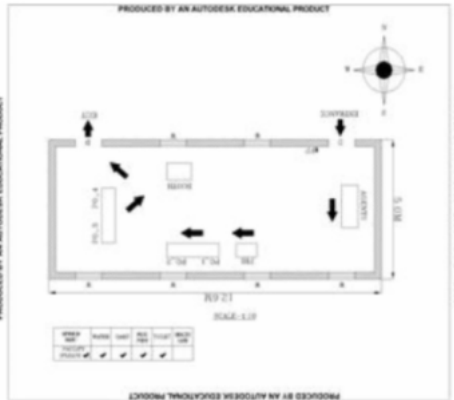

নির্বাচক নিবন্ধন আধিকারিকের স্বাক্ষর

Nazri Naksha

Google Map View

Polling Station Building Front View

Polling Station Front View

Cad View

Key MAP View

1 নাম : মাহামুদা বিবি স্বামীর নাম : বাদরুদ্দিন খাঁন বাড়ির নং : n0184 বয়স : 43 লিঙ্গ : মহিলা	JVR2483873 ফটো উপলব্ধ	2 নাম : তহমীনা বিশ্বাস স্বামীর নাম : নুরুল সেখ বাড়ির নং : n0191 বয়স : 50 লিঙ্গ : মহিলা	JVR0502294 ফটো উপলব্ধ	3 নাম : সায়েকা খাতুন স্বামীর নাম : সাদিক সেখ বাড়ির নং : এন0288 বয়স : 22 লিঙ্গ : মহিলা	UYN2605707 ফটো উপলব্ধ
4 নাম : নায়েরা বিবি স্বামীর নাম : মোস্তাফিজুর মোমিন বাড়ির নং : n0194 বয়স : 35 লিঙ্গ : মহিলা	UYN1707421 ফটো উপলব্ধ	5 নাম : আলিয়া বিবি স্বামীর নাম : তৈয়ব হোসেন বাড়ির নং : n0150 বয়স : 61 লিঙ্গ : মহিলা	UYN2254084 ফটো উপলব্ধ	6 নাম : মহঃ নুরুল ইসলাম পিতার নাম : আজিমুদ্দিন দাফার বাড়ির নং : n0166 বয়স : 75 লিঙ্গ : পুরুষ	JVR1691682 ফটো উপলব্ধ
7 নাম : সলামত বেগম মায়ের নাম : সৈয়দ বেগম বাড়ির নং : n0162 বয়স : 32 লিঙ্গ : পুরুষ	UYN1707272 ফটো উপলব্ধ	8 নাম : দিলেরা বিবি স্বামীর নাম : সৈয়দ সেখ বাড়ির নং : n0174 বয়স : 33 লিঙ্গ : মহিলা	UYN2016939 ফটো উপলব্ধ	9 নাম : সেলিম সেখ পিতার নাম : সৈয়দমান সেখ বাড়ির নং : n0174 বয়স : 39 লিঙ্গ : পুরুষ	JVR3289204 ফটো উপলব্ধ
10 নাম : ফেকু মোমিন পিতার নাম : আজ্জের মোমিন বাড়ির নং : এন0194 বয়স : 22 লিঙ্গ : পুরুষ	UYN2564979 ফটো উপলব্ধ	11 নাম : রাবিউল খান পিতার নাম : কালু খান বাড়ির নং : n0185 বয়স : 51 লিঙ্গ : পুরুষ	UYN2208064 ফটো উপলব্ধ	12 নাম : নুরবেগম বিবি স্বামীর নাম : আবুল বাড়ির নং : n0152 বয়স : 71 লিঙ্গ : মহিলা	WB/07/046/300076 ফটো উপলব্ধ
13 নাম : রিয়াজুল সেখ পিতার নাম : আব্দুল সেখ বাড়ির নং : n0152 বয়স : 42 লিঙ্গ : পুরুষ	JVR2914489 ফটো উপলব্ধ	14 নাম : আরেফা বিবি স্বামীর নাম : মোজো মোমিন বাড়ির নং : n0194 বয়স : 65 লিঙ্গ : মহিলা	UYN2256675 ফটো উপলব্ধ	15 নাম : সেলিম মোমিন পিতার নাম : আজ্জের মোমিন বাড়ির নং : n0181 বয়স : 40 লিঙ্গ : পুরুষ	UYN2018505 ফটো উপলব্ধ
16 নাম : ফরিদা বিবি স্বামীর নাম : মিয়াজুল মোমিন বাড়ির নং : n0193 বয়স : 44 লিঙ্গ : মহিলা	JVR1894195 ফটো উপলব্ধ	17 নাম : মুসলেমা বিবি স্বামীর নাম : মানসুর ইসলাম বাড়ির নং : n0166 বয়স : 51 লিঙ্গ : মহিলা	JVR2914414 ফটো উপলব্ধ	18 নাম : সহিমা বিবি স্বামীর নাম : তাজিকুল সেখ বাড়ির নং : n0171 বয়স : 41 লিঙ্গ : মহিলা	UYN1707454 ফটো উপলব্ধ
19 নাম : নবাহার বিবি স্বামীর নাম : সোলেমান সেখ বাড়ির নং : n0174 বয়স : 61 লিঙ্গ : মহিলা	UYN2247849 ফটো উপলব্ধ	20 নাম : সাদিকুল মোমিন পিতার নাম : আজ্জের মোমিন বাড়ির নং : এন0194 বয়স : 27 লিঙ্গ : পুরুষ	UYN2563179 ফটো উপলব্ধ	21 নাম : তাজকেরা বিবি স্বামীর নাম : আজ্জের খাঁ বাড়ির নং : n0184 বয়স : 48 লিঙ্গ : মহিলা	JVR1893403 ফটো উপলব্ধ
22 নাম : অহেদুর সেখ পিতার নাম : মজিবুর রহমান বাড়ির নং : 175 বয়স : 36 লিঙ্গ : পুরুষ	UYN1032705 ফটো উপলব্ধ	23 নাম : আনমারা বিবি স্বামীর নাম : এনামুল সেখ বাড়ির নং : n0164 বয়স : 48 লিঙ্গ : মহিলা	JVR2914570 ফটো উপলব্ধ	24 নাম : মোফেজা বিবি স্বামীর নাম : অজেত মোমিন বাড়ির নং : n0194 বয়স : 56 লিঙ্গ : মহিলা	JVR2914364 ফটো উপলব্ধ
25 নাম : আজাম আবু খানিফা পিতার নাম : বাসিরুদ্দিন সেখ বাড়ির নং : n0152 বয়স : 36 লিঙ্গ : পুরুষ	UYN1065051 ফটো উপলব্ধ	26 নাম : সেতারা বিবি স্বামীর নাম : বাসিরুদ্দিন বাড়ির নং : n0207 বয়স : 55 লিঙ্গ : মহিলা	UYN2428100 ফটো উপলব্ধ	27 নাম : তাহিরুল সেখ পিতার নাম : সামসুতাবরেজ সেখ বাড়ির নং : n0171 বয়স : 49 লিঙ্গ : পুরুষ	JVR1693118 ফটো উপলব্ধ
28 নাম : কাফিল সেখ পিতার নাম : রহমত সেখ বাড়ির নং : এন0179 বয়স : 22 লিঙ্গ : পুরুষ	UYN2563245 ফটো উপলব্ধ	29 নাম : অজেত মোমিন পিতার নাম : ওসমান মোমিন বাড়ির নং : এন0194 বয়স : 73 লিঙ্গ : পুরুষ	JVR1893874 ফটো উপলব্ধ	30 নাম : নজবুল সেখ পিতার নাম : দারিউল সেখ বাড়ির নং : এন0204 বয়স : 23 লিঙ্গ : পুরুষ	UYN2582559 ফটো উপলব্ধ