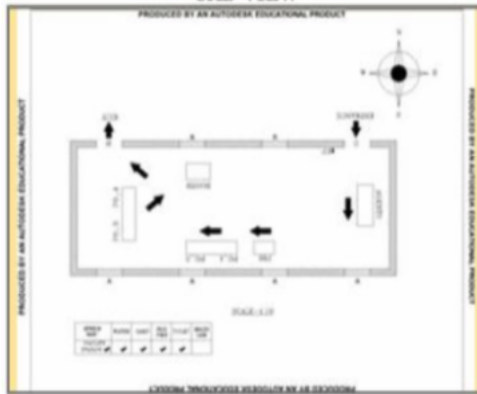

নির্বাচক নিবন্ধন আধিকারিকের স্বাক্ষর

Nazri Naksha

Google Map View

Polling Station Building Front View

Polling Station Front View

Cad View

Key MAP View

1 নাম : সারেজা খাতুন স্বামীর নাম: আমির সোহেল সেখ বাড়ির নং : এন0165 বয়স : 21 লিঙ্গ : মহিলা	YUN2647519 ফটো উপলব্ধ	2 নাম : রোজিনা খাতুন পিতার নাম: কেতাবুল সেখ বাড়ির নং : এন0152 বয়স : 22 লিঙ্গ : মহিলা	YUN2648079 ফটো উপলব্ধ	3 নাম : মাহমোদা বিবি স্বামীর নাম: মমেনুর সেখ বাড়ির নং : n0163 বয়স : 44 লিঙ্গ : মহিলা	JVR2911550 ফটো উপলব্ধ
4 নাম : সারিকুল সেখ পিতার নাম: এফ্রাজুল সেখ বাড়ির নং : এন00169 বয়স : 22 লিঙ্গ : পুরুষ	YUN2542942 ফটো উপলব্ধ	5 নাম : নাসিমা বিবি স্বামীর নাম: কেতাবুল সেখ বাড়ির নং : n0152 বয়স : 40 লিঙ্গ : মহিলা	JVR2912376 ফটো উপলব্ধ	6 নাম : পলি খাতুন মায়ের নাম: আজমিন বেওয়া বাড়ির নং : n0148 বয়স : 35 লিঙ্গ : মহিলা	YUN1316587 ফটো উপলব্ধ
7 নাম : মিনা বিবি স্বামীর নাম: মানিরুল সেখ বাড়ির নং : n0309 বয়স : 51 লিঙ্গ : মহিলা	YUN2199222 ফটো উপলব্ধ	8 নাম : মানজিলা খাতুন পিতার নাম: বিক্রম সেখ বাড়ির নং : 153 বয়স : 28 লিঙ্গ : মহিলা	SEU1442730 ফটো উপলব্ধ	9 নাম : রিজিয়া পারভিন পিতার নাম: জামিরুদ্দিন সেখ বাড়ির নং : এন0330 বয়স : 23 লিঙ্গ : মহিলা	YUN2575785 ফটো উপলব্ধ
10 নাম : নাসিবুল সেখ পিতার নাম: কাদের বাড়ির নং : n0149 বয়স : 40 লিঙ্গ : পুরুষ	YUN1408558 ফটো উপলব্ধ	11 নাম : হালিম সেখ পিতার নাম: কুতুবুদ্দিন সেখ বাড়ির নং : n0144 বয়স : 38 লিঙ্গ : পুরুষ	JVR3484565 ফটো উপলব্ধ	12 নাম : ফি. রুনা খাতুন স্বামীর নাম: জিয়াউল সেখ বাড়ির নং : 153 বয়স : 30 লিঙ্গ : মহিলা	YUN2317212 ফটো উপলব্ধ
13 নাম : এফ্রাজুল সেখ পিতার নাম: নজর সেখ বাড়ির নং : n0152 বয়স : 52 লিঙ্গ : পুরুষ	JVR1399815 ফটো উপলব্ধ	14 নাম : মুরসিদা বিবি স্বামীর নাম: কেতাব সেখ বাড়ির নং : n0349 বয়স : 33 লিঙ্গ : মহিলা	YUN1408095 ফটো উপলব্ধ	15 নাম : এসরাজুল সেখ পিতার নাম: নজর সেখ বাড়ির নং : n0152 বয়স : 45 লিঙ্গ : পুরুষ	JVR1395227 ফটো উপলব্ধ
16 নাম : আলেকফনুর খাতুন পিতার নাম: মমেনুর সেখ বাড়ির নং : এন0163 বয়স : 24 লিঙ্গ : মহিলা	YUN2580611 ফটো উপলব্ধ	17 নাম : কেতাবুল সেখ পিতার নাম: সারিকুল সেখ বাড়ির নং : n0169 বয়স : 38 লিঙ্গ : পুরুষ	JVR2911642 ফটো উপলব্ধ	18 নাম : পলি বিবি স্বামীর নাম: আলাউল সেখ বাড়ির নং : n0144 বয়স : 41 লিঙ্গ : মহিলা	JVR2707222 ফটো উপলব্ধ
19 নাম : রুহুল সেখ পিতার নাম: রায়জুল বাড়ির নং : n0163 বয়স : 38 লিঙ্গ : পুরুষ	YUN1316595 ফটো উপলব্ধ	20 নাম : জামিরুদ্দিন সেখ পিতার নাম: আইসুদ্দিন সেখ বাড়ির নং : n0330 বয়স : 48 লিঙ্গ : পুরুষ	JVR1693399 ফটো উপলব্ধ	21 নাম : সেলিম আনসারি পিতার নাম: মনিরুদ্দিন আনসারি বাড়ির নং : n0142 বয়স : 36 লিঙ্গ : পুরুষ	YUN1564947 ফটো উপলব্ধ
22 নাম : উমর খান পিতার নাম: হজরত খান বাড়ির নং : n0206 বয়স : 36 লিঙ্গ : পুরুষ	YUN1065036 ফটো উপলব্ধ	23 নাম : নুরজাহান বিবি স্বামীর নাম: জামিরুদ্দিন সেখ বাড়ির নং : n0315 বয়স : 46 লিঙ্গ : মহিলা	JVR1922962 ফটো উপলব্ধ	24 নাম : মমেনুর সেখ পিতার নাম: রাইজুল সেখ বাড়ির নং : n0163 বয়স : 51 লিঙ্গ : পুরুষ	JVR1398841 ফটো উপলব্ধ
25 নাম : মাসিদুল সেখ মায়ের নাম: আজমিন বেওয়া বাড়ির নং : n0148 বয়স : 33 লিঙ্গ : পুরুষ	YUN1408509 ফটো উপলব্ধ	26 নাম : তৌহিদুল সেখ পিতার নাম: মনিরুদ্দিন সেখ বাড়ির নং : এন0144 বয়স : 27 লিঙ্গ : পুরুষ	YUN2489680 ফটো উপলব্ধ	27 নাম : জাবুর সেখ পিতার নাম: তিমুর সেখ বাড়ির নং : এন0155 বয়স : 23 লিঙ্গ : পুরুষ	YUN2489268 ফটো উপলব্ধ
28 নাম : সেরিনা বিবি স্বামীর নাম: সাজিদ সেখ বাড়ির নং : n0382 বয়স : 36 লিঙ্গ : মহিলা	YUN1407865 ফটো উপলব্ধ	29 নাম : নুরবেগম বিবি স্বামীর নাম: ফারাজুল সেখ বাড়ির নং : n0148 বয়স : 32 লিঙ্গ : মহিলা	YUN1708130 ফটো উপলব্ধ	30 নাম : সাবিয়া খাতুন স্বামীর নাম: সাজিদ সেখ বাড়ির নং : n0150 বয়স : 31 লিঙ্গ : মহিলা	YUN1564913 ফটো উপলব্ধ