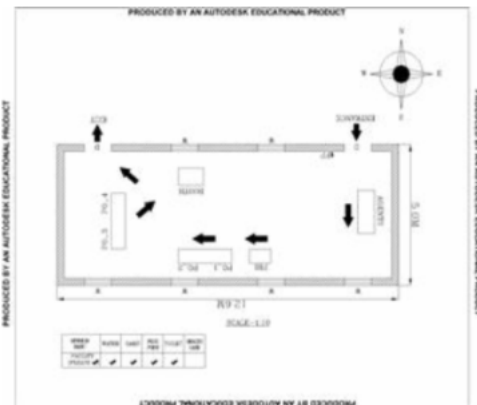

নির্বাচক নিবন্ধন আধিকারিকের স্বাক্ষর

Nazri Naksha

Google Map View

Polling Station Building Front View

Polling Station Front View

Cad View

Key MAP View

1 নাম : মাস্তারা খাতুন স্বামীর নাম : জুইর আলম মোমিন বাড়ির নং : এন0041 বয়স : 24 লিঙ্গ : মহিলা	UYN2559243 ফটো উপলব্ধ	2 নাম : মহঃ ইসলাম পিতার নাম : বিরাজ বাড়ির নং : n0019 বয়স : 51 লিঙ্গ : পুরুষ	UYN2217016 ফটো উপলব্ধ	3 নাম : মোহঃ ইরফান মোমিন পিতার নাম : মোহঃ খুরসেদ মোমিন বাড়ির নং : এন0021 বয়স : 25 লিঙ্গ : পুরুষ	UYN2513364 ফটো উপলব্ধ
4 নাম : সাফিক মোমিন পিতার নাম : আলিরুদ্দিন মোমিন বাড়ির নং : n0049 বয়স : 66 লিঙ্গ : পুরুষ	UYN2454502 ফটো উপলব্ধ	5 নাম : রাসেদা বিবি স্বামীর নাম : সাফিক মোমিন বাড়ির নং : N0094 বয়স : 26 লিঙ্গ : মহিলা	UYN2430999 ফটো উপলব্ধ	6 নাম : আমির হুসেন পিতার নাম : সেরাজ শেখ বাড়ির নং : n0003 বয়স : 65 লিঙ্গ : পুরুষ	UYN2666881 ফটো উপলব্ধ
7 নাম : আব্দুস সামাদ পিতার নাম : রসিদ বাড়ির নং : n0004 বয়স : 67 লিঙ্গ : পুরুষ	WB/07/046/123339 ফটো উপলব্ধ	8 নাম : রুমা খাতুন স্বামীর নাম : নূর শলিম নাদপ বাড়ির নং : এন0050 বয়স : 25 লিঙ্গ : মহিলা	UYN1584671 ফটো উপলব্ধ	9 নাম : ইসমাতারা বিবি স্বামীর নাম : সফিক বাড়ির নং : n0004 বয়স : 53 লিঙ্গ : মহিলা	WB/07/046/123341 ফটো উপলব্ধ
10 নাম : রাবিউল মোমিন পিতার নাম : কেতারুদ্দিন মোমিন বাড়ির নং : N0006 বয়স : 27 লিঙ্গ : পুরুষ	UYN2437531 ফটো উপলব্ধ	11 নাম : আসলাম মোমিন পিতার নাম : হাসিমুদ্দিন মোমিন বাড়ির নং : N0135 বয়স : 26 লিঙ্গ : পুরুষ	UYN2431070 ফটো উপলব্ধ	12 নাম : আসতারা বিবি স্বামীর নাম : ঘিসু নাদাপ বাড়ির নং : n0073 বয়স : 28 লিঙ্গ : মহিলা	UYN2074425 ফটো উপলব্ধ
13 নাম : নারিনা বিবি স্বামীর নাম : মুহঃ মিজা বাড়ির নং : এন0238 বয়স : 30 লিঙ্গ : মহিলা	UYN1592724 ফটো উপলব্ধ	14 নাম : নারগিশ খাতুন স্বামীর নাম : আলিরুদ্দিন মোমিন বাড়ির নং : এন0037 বয়স : 22 লিঙ্গ : মহিলা	UYN2557288 ফটো উপলব্ধ	15 নাম : শিউলি খাতুন পিতার নাম : জাকির মোমিন বাড়ির নং : এন0120 বয়স : 23 লিঙ্গ : মহিলা	UYN2592855 ফটো উপলব্ধ
16 নাম : সেনাউল মোমিন পিতার নাম : সাদেক মোমিন বাড়ির নং : N0093 বয়স : 25 লিঙ্গ : পুরুষ	UYN2327070 ফটো উপলব্ধ	17 নাম : সমিজান বিবি স্বামীর নাম : রইসেস মোমিন বাড়ির নং : n0066 বয়স : 66 লিঙ্গ : মহিলা	WB/07/046/123206 ফটো উপলব্ধ	18 নাম : মেহেরুন খাতুন স্বামীর নাম : আব্দুর সেখ বাড়ির নং : এন0003 বয়স : 24 লিঙ্গ : মহিলা	UYN2559193 ফটো উপলব্ধ
19 নাম : রাবো বিবি স্বামীর নাম : কুদ্দুস সেখ বাড়ির নং : n0065 বয়স : 58 লিঙ্গ : মহিলা	UYN2302123 ফটো উপলব্ধ	20 নাম : সাদিক মোমিন পিতার নাম : আলিরুদ্দিন মোমিন বাড়ির নং : নং145 বয়স : 23 লিঙ্গ : পুরুষ	UYN2625671 ফটো উপলব্ধ	21 নাম : তারা খাতুন স্বামীর নাম : ইমামুল সেখ বাড়ির নং : এন0044 বয়স : 28 লিঙ্গ : মহিলা	UYN2513216 ফটো উপলব্ধ
22 নাম : মাতিন মোমিন পিতার নাম : আলিরুদ্দিন মোমিন বাড়ির নং : N0145 বয়স : 29 লিঙ্গ : পুরুষ	UYN2437515 ফটো উপলব্ধ	23 নাম : মোমিন পিতার নাম : মুত সাঁমু মোমিন বাড়ির নং : n0093 বয়স : 67 লিঙ্গ : পুরুষ	UYN2351690 ফটো উপলব্ধ	24 নাম : কুলসুম স্বামীর নাম : মুরসেদ মোমিন বাড়ির নং : n0092 বয়স : 61 লিঙ্গ : মহিলা	UYN2454486 ফটো উপলব্ধ
25 নাম : মঃঃে রাফিকুল আলম পিতার নাম : চাইতু নাদার বাড়ির নং : n0070 বয়স : 45 লিঙ্গ : পুরুষ	JVR1859586 ফটো উপলব্ধ	26 নাম : টুলি বিবি স্বামীর নাম : সাফিকুল মোমিন বাড়ির নং : n0127 বয়স : 35 লিঙ্গ : মহিলা	UYN0991463 ফটো উপলব্ধ	27 নাম : আসতারা খাতুন স্বামীর নাম : নাসিম মোমিন বাড়ির নং : n0119 বয়স : 25 লিঙ্গ : মহিলা	UYN2326304 ফটো উপলব্ধ
28 নাম : সালাউদ্দিন সেখ পিতার নাম : কাদির সেখ বাড়ির নং : n0043 বয়স : 34 লিঙ্গ : পুরুষ	UYN1352434 ফটো উপলব্ধ	29 নাম : সালাো বিবি স্বামীর নাম : ফাজিরুদ্দিন বাড়ির নং : n0073 বয়স : 56 লিঙ্গ : মহিলা	WB/07/046/123017 ফটো উপলব্ধ	30 নাম : গোলো বিবি স্বামীর নাম : রাকিম বাড়ির নং : n0067 বয়স : 60 লিঙ্গ : মহিলা	UYN2304236 ফটো উপলব্ধ