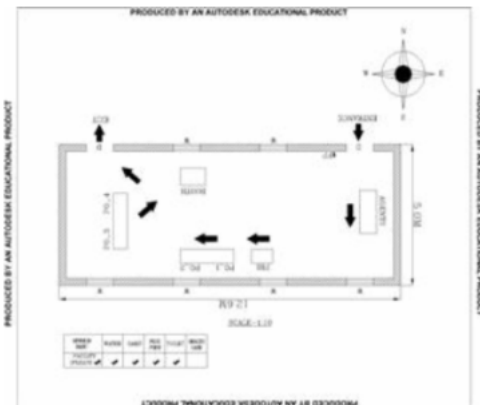

নির্বাচক নিবন্ধন আধিকারিকের স্বাক্ষর

Nazri Naksha

Google Map View

Polling Station Building Front View

Polling Station Front View

Cad View

Key MAP View

1 নাম : চায়না দাস (মল্লিক) স্বামীর নাম: অভিজিত কুমার মল্লিক বাড়ির নং : n0002 বয়স : 50 লিঙ্গ : মহিলা	UYN2307296	ফটো উপলব্ধ	2 নাম : সুরজিত মল্লিক পিতার নাম: শম্ভু নাথ মন্ডল বাড়ির নং : n0002 বয়স : 49 লিঙ্গ : পুরুষ	UYN2307288	ফটো উপলব্ধ	3 নাম : অভিজিত কুমার মল্লিক পিতার নাম: শম্ভু নাথ মন্ডল বাড়ির নং : n0002 বয়স : 53 লিঙ্গ : পুরুষ	JVR1849249	ফটো উপলব্ধ
4 নাম : রীতা কর্মকার (দাস) স্বামীর নাম: অনুপম দাস বাড়ির নং : n0002 বয়স : 38 লিঙ্গ : মহিলা	UYN2002749	ফটো উপলব্ধ	5 নাম : পঞ্চমী কর্মকার(মন্ডল) স্বামীর নাম: সুমন মন্ডল বাড়ির নং : n0023 বয়স : 29 লিঙ্গ : মহিলা	UYN2030799	ফটো উপলব্ধ	6 নাম : শিল্পা ঘোষ পিতার নাম: বৃন্দাবন ঘোষ বাড়ির নং : নং058 বয়স : 25 লিঙ্গ : মহিলা	UYN2143543	ফটো উপলব্ধ
7 নাম : জুই ঘোষ পিতার নাম: রামফল ঘোষ বাড়ির নং : নং065 বয়স : 25 লিঙ্গ : মহিলা	UYN2143535	ফটো উপলব্ধ	8 নাম : প্রিয়া ঘোষ পিতার নাম: টানু ঘোষ বাড়ির নং : 38 বয়স : 28 লিঙ্গ : মহিলা	UYN2302925	ফটো উপলব্ধ	9 নাম : সদানন্দ ঘোষ পিতার নাম: জহালাল ঘোষ বাড়ির নং : 1 বয়স : 28 লিঙ্গ : পুরুষ	UYN2303089	ফটো উপলব্ধ
10 নাম : নীলিমা ঘোষ স্বামীর নাম: সদানন্দ ঘোষ বাড়ির নং : এন00752 বয়স : 25 লিঙ্গ : মহিলা	UYN2630499	ফটো উপলব্ধ	11 নাম : পাপাই ঘোষ পিতার নাম: শ্যামল ঘোষ বাড়ির নং : 38 বয়স : 24 লিঙ্গ : পুরুষ	UYN2303105	ফটো উপলব্ধ	12 নাম : রাকেশ ঘোষ পিতার নাম: নয়ন ঘোষ বাড়ির নং : N0074 বয়স : 24 লিঙ্গ : পুরুষ	UYN2303394	ফটো উপলব্ধ
13 নাম : হিরালাল ঘোষ পিতার নাম: রঞ্জু ঘোষ বাড়ির নং : নং0052 বয়স : 29 লিঙ্গ : পুরুষ	UYN2132991	ফটো উপলব্ধ	14 নাম : সুমনা ঘোষ চৌধুরী স্বামীর নাম: সিবসিশ ঘোষ বাড়ির নং : N0036 বয়স : 24 লিঙ্গ : মহিলা	UYN2303329	ফটো উপলব্ধ	15 নাম : শিউলী ঘোষ স্বামীর নাম: আশীষ ঘোষ বাড়ির নং : 36 বয়স : 27 লিঙ্গ : মহিলা	UYN2302859	ফটো উপলব্ধ
16 নাম : মানসী ঘোষ পিতার নাম: দিপু ঘোষ বাড়ির নং : 75 বয়স : 25 লিঙ্গ : মহিলা	UYN2302743	ফটো উপলব্ধ	17 নাম : শান্তনু ঘোষ পিতার নাম: রতন ঘোষ বাড়ির নং : 47 বয়স : 24 লিঙ্গ : পুরুষ	UYN2303097	ফটো উপলব্ধ	18 নাম : শ্রীকান্ত ঘোষ পিতার নাম: দিলীপ ঘোষ বাড়ির নং : নং063 বয়স : 26 লিঙ্গ : পুরুষ	UYN2143576	ফটো উপলব্ধ
19 নাম : সুভাষিণী ঘোষ পিতার নাম: লালবাহাদুর ঘোষ বাড়ির নং : 61 বয়স : 24 লিঙ্গ : পুরুষ	UYN2302974	ফটো উপলব্ধ	20 নাম : রিম্পা ঘোষ স্বামীর নাম: দীপঙ্কর ঘোষ বাড়ির নং : এন0040 বয়স : 24 লিঙ্গ : মহিলা	UYN2471225	ফটো উপলব্ধ	21 নাম : চুমকি ঘোষ স্বামীর নাম: ভরত ঘোষ বাড়ির নং : এন0039 বয়স : 27 লিঙ্গ : মহিলা	UYN2471258	ফটো উপলব্ধ
22 নাম : চুমকি ঘোষ স্বামীর নাম: সুভংকর ঘোষ বাড়ির নং : এন0058 বয়স : 27 লিঙ্গ : মহিলা	UYN2488740	ফটো উপলব্ধ	23 নাম : শ্রাবনী পোদ্দার ঘোষ স্বামীর নাম: মনোশিষ ঘোষ বাড়ির নং : N0173 বয়স : 24 লিঙ্গ : মহিলা	UYN2303303	ফটো উপলব্ধ	24 নাম : সোনা মুনি ঘোষ স্বামীর নাম: রাজকুমার ঘোষ বাড়ির নং : নং071 বয়স : 27 লিঙ্গ : মহিলা	UYN2143436	ফটো উপলব্ধ
25 নাম : রিক ঘোষ পিতার নাম: সঞ্জীব ঘোষ বাড়ির নং : N0064 বয়স : 24 লিঙ্গ : পুরুষ	UYN2303410	ফটো উপলব্ধ	26 নাম : মোনালিসা ঘোষ পিতার নাম: ধীরেন্দ্র নাথ ঘোষ বাড়ির নং : এন051 বয়স : 34 লিঙ্গ : মহিলা	UYN1186253	ফটো উপলব্ধ	27 নাম : রিয়া ঘোষ পিতার নাম: অশোক ঘোষ বাড়ির নং : 36 বয়স : 24 লিঙ্গ : মহিলা	UYN2302917	ফটো উপলব্ধ
28 নাম : রাজেশ ঘোষ পিতার নাম: সুবোধ ঘোষ বাড়ির নং : N0069 বয়স : 26 লিঙ্গ : পুরুষ	UYN2030179	ফটো উপলব্ধ	29 নাম : কার্তিক ঘোষ পিতার নাম: বিপু ঘোষ বাড়ির নং : N0067 বয়স : 27 লিঙ্গ : পুরুষ	UYN2002699	ফটো উপলব্ধ	30 নাম : রাহুল ঘোষ পিতার নাম: চন্ডীচরণ ঘোষ বাড়ির নং : n0046 বয়স : 28 লিঙ্গ : পুরুষ	UYN2002657	ফটো উপলব্ধ