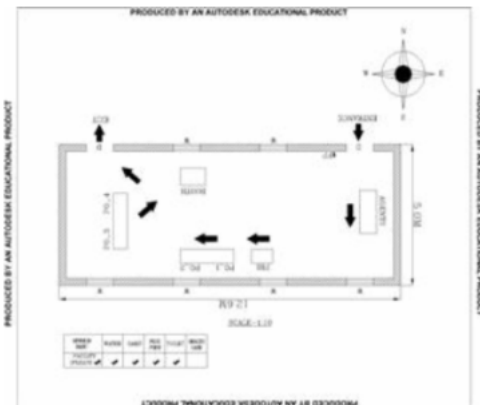

নির্বাচক নিবন্ধন আধিকারিকের স্বাক্ষর

Nazri Naksha

Google Map View

Polling Station Building Front View

Polling Station Front View

Cad View

Key MAP View

1 নাম : মানসী কর্মকার স্বামীর নাম: সুকুমার কর্মকার বাড়ির নং : N0366 বয়স : 24 লিঙ্গ : মহিলা	UYN2415602	ফটো উপলব্ধ	2 নাম : সুজীত কর্মকার পিতার নাম: মানিক কর্মকার বাড়ির নং : N0181 বয়স : 24 লিঙ্গ : পুরুষ	UYN2416154	ফটো উপলব্ধ	3 নাম : মধুমিতা কর্মকার পিতার নাম: চৈতন্য কর্মকার বাড়ির নং : নং177 বয়স : 26 লিঙ্গ : মহিলা	UYN2125623	ফটো উপলব্ধ
4 নাম : অভিজিৎ কর্মকার পিতার নাম: কান্তিক কর্মকার বাড়ির নং : নং181 বয়স : 26 লিঙ্গ : পুরুষ	UYN2125409	ফটো উপলব্ধ	5 নাম : তরুণ কর্মকার পিতার নাম: কান্তিক চন্দ্র কর্মকার বাড়ির নং : নং181 বয়স : 28 লিঙ্গ : পুরুষ	UYN2126530	ফটো উপলব্ধ	6 নাম : সুসান্ত ঘোষ পিতার নাম: অনিল ঘোষ বাড়ির নং : n0041 বয়স : 37 লিঙ্গ : পুরুষ	JVR3470085	ফটো উপলব্ধ
7 নাম : টুম্পা ঘোষ স্বামীর নাম: শ্যামল ঘোষ বাড়ির নং : n0043 বয়স : 35 লিঙ্গ : মহিলা	UYN1451632	ফটো উপলব্ধ	8 নাম : সঙ্গীতা ঘোষ স্বামীর নাম: শুভঙ্কর ঘোষ বাড়ির নং : 40 বয়স : 28 লিঙ্গ : মহিলা	UYN2301687	ফটো উপলব্ধ	9 নাম : বিপ্লব ঘোষ পিতার নাম: অখিল ঘোষ বাড়ির নং : n0042 বয়স : 28 লিঙ্গ : পুরুষ	UYN2096477	ফটো উপলব্ধ
10 নাম : মালতী ঘোষ স্বামীর নাম: দুলাল ঘোষ বাড়ির নং : n0043 বয়স : 42 লিঙ্গ : মহিলা	JVR2800662	ফটো উপলব্ধ	11 নাম : প্রদীপ ঘোষ পিতার নাম: খগেন ঘোষ বাড়ির নং : n0043 বয়স : 41 লিঙ্গ : পুরুষ	UYN0007583	ফটো উপলব্ধ	12 নাম : সাবিত্রী ঘোষ স্বামীর নাম: অখিল ঘোষ বাড়ির নং : n0042 বয়স : 56 লিঙ্গ : মহিলা	WB/07/046/102007	ফটো উপলব্ধ
13 নাম : অখিল ঘোষ পিতার নাম: সুরেশ ঘোষ বাড়ির নং : n0042 বয়স : 61 লিঙ্গ : পুরুষ	WB/07/046/102006	ফটো উপলব্ধ	14 নাম : কমলা ঘোষ স্বামীর নাম: খগেন ঘোষ বাড়ির নং : n0043 বয়স : 81 লিঙ্গ : মহিলা	WB/07/046/102008	ফটো উপলব্ধ	15 নাম : শুভঙ্কর ঘোষ পিতার নাম: বৈদ্যনাথ ঘোষ বাড়ির নং : n0040 বয়স : 36 লিঙ্গ : পুরুষ	UYN0007617	ফটো উপলব্ধ
16 নাম : আরতী ঘোষ স্বামীর নাম: বৈদ্যনাথ ঘোষ বাড়ির নং : n0040 বয়স : 65 লিঙ্গ : মহিলা	UYN2194058	ফটো উপলব্ধ	17 নাম : মেনতী ঘোষ স্বামীর নাম: অনিল ঘোষ বাড়ির নং : n0041 বয়স : 61 লিঙ্গ : মহিলা	WB/07/046/102005	ফটো উপলব্ধ	18 নাম : প্রশান্ত ঘোষ পিতার নাম: অনিল ঘোষ বাড়ির নং : n0041 বয়স : 34 লিঙ্গ : পুরুষ	UYN1451624	ফটো উপলব্ধ
19 নাম : অনিল ঘোষ পিতার নাম: সুরেশ ঘোষ বাড়ির নং : n0041 বয়স : 66 লিঙ্গ : পুরুষ	WB/07/046/102003	ফটো উপলব্ধ	20 নাম : শ্যামল ঘোষ পিতার নাম: খগেন ঘোষ বাড়ির নং : n0043 বয়স : 45 লিঙ্গ : পুরুষ	JVR3470077	ফটো উপলব্ধ	21 নাম : দুলাল ঘোষ পিতার নাম: খগেন ঘোষ বাড়ির নং : n0043 বয়স : 56 লিঙ্গ : পুরুষ	WB/07/046/102009	ফটো উপলব্ধ
22 নাম : মমতা ঘোষ স্বামীর নাম: প্রদীপ ঘোষ বাড়ির নং : n0043 বয়স : 28 লিঙ্গ : মহিলা	UYN2061125	ফটো উপলব্ধ	23 নাম : শর্মিলা চৌধুরী কর্মকার স্বামীর নাম: প্রশান্ত কর্মকার বাড়ির নং : N0153 বয়স : 41 লিঙ্গ : মহিলা	UYN2405793	ফটো উপলব্ধ	24 নাম : দীপক আগরওয়ালা পিতার নাম: রাজকুমার আগরওয়ালা বাড়ির নং : n0001 বয়স : 33 লিঙ্গ : পুরুষ	UYN1345149	ফটো উপলব্ধ
25 নাম : জয়ন্ত কর্মকার পিতার নাম: অরুণ কর্মকার বাড়ির নং : এন0001 বয়স : 27 লিঙ্গ : পুরুষ	UYN2189918	ফটো উপলব্ধ	26 নাম : ফাইজুদ্দিন নাসরুপ পিতার নাম: আমিন মহম্মদ বাড়ির নং : এন0001 বয়স : 58 লিঙ্গ : পুরুষ	FXV2922201	ফটো উপলব্ধ	27 নাম : শঙ্কর আগরওয়ালা পিতার নাম: রাজকুমার আগরওয়ালা বাড়ির নং : n0001 বয়স : 21 লিঙ্গ : পুরুষ	UYN1962356	ফটো উপলব্ধ
28 নাম : চঞ্চলা আগরওয়ালা স্বামীর নাম: রাজকুমার আগরওয়ালা বাড়ির নং : n0001 বয়স : 56 লিঙ্গ : মহিলা	JVR2353647	ফটো উপলব্ধ	29 নাম : কমল কুমার সিং পিতার নাম: লাল বাহাদুর সিং বাড়ির নং : এন001 বয়স : 39 লিঙ্গ : পুরুষ	UYN1710821	ফটো উপলব্ধ	30 নাম : রমা বর্মন মন্ডল স্বামীর নাম: সুজিত মন্ডল বাড়ির নং : এন0048 বয়স : 24 লিঙ্গ : মহিলা	UYN2655561	ফটো উপলব্ধ