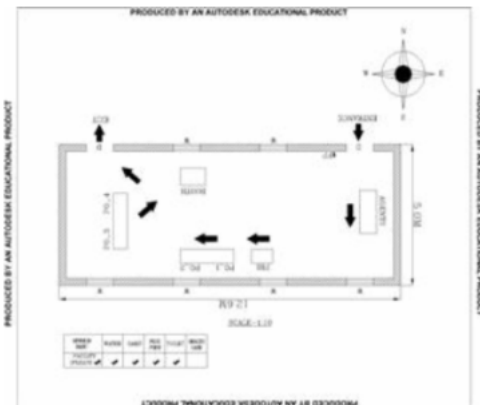

নির্বাচক নিবন্ধন আধিকারিকের স্বাক্ষর

Nazri Naksha

Google Map View

Polling Station Building Front View

Polling Station Front View

Cad View

Key MAP View

1 নাম : রুবি খাতুন মায়ের নাম : পেরু খাতুন বাড়ির নং : এন0010 বয়স : 27 লিঙ্গ : মহিলা	NTF1996347 ফটো উপলব্ধ	2 নাম : রুকসানা খাতুন বিবি স্বামীর নাম : মহঃ ইসরাইল মোমিন বাড়ির নং : n0012 বয়স : 32 লিঙ্গ : মহিলা	UYN1592690 ফটো উপলব্ধ	3 নাম : জিয়াউল মোমিন অন্যান্য : সাজ্জাত মোমিন বাড়ির নং : এন0068 বয়স : 32 লিঙ্গ : পুরুষ	UYN2484129 ফটো উপলব্ধ
4 নাম : রবিউল নাদাব পিতার নাম : তাজু নাদাব বাড়ির নং : N0093 বয়স : 25 লিঙ্গ : পুরুষ	UYN2437689 ফটো উপলব্ধ	5 নাম : খুশ বুন বিবি স্বামীর নাম : রহমতুল্লা নাদাব বাড়ির নং : n0017 বয়স : 37 লিঙ্গ : মহিলা	UYN1836931 ফটো উপলব্ধ	6 নাম : বিরাজ মোমিন পিতার নাম : কাদির মমিন বাড়ির নং : n0040 বয়স : 57 লিঙ্গ : পুরুষ	UYN2307429 ফটো উপলব্ধ
7 নাম : রুকসেনা বিবি মায়ের নাম : ইউসুব নাদাব বাড়ির নং : n0026 বয়স : 38 লিঙ্গ : মহিলা	JVR2814614 ফটো উপলব্ধ	8 নাম : রাজু সবজী মায়ের নাম : মৃত সহিদ সজি বাড়ির নং : n0071 বয়স : 45 লিঙ্গ : পুরুষ	JVR2370906 ফটো উপলব্ধ	9 নাম : রাইফুল নাদাব পিতার নাম : পিউদ্দিন নাদাব বাড়ির নং : n0047 বয়স : 38 লিঙ্গ : পুরুষ	JVR3472313 ফটো উপলব্ধ
10 নাম : সুজন সজী পিতার নাম : আকালু সজী বাড়ির নং : n0057 বয়স : 28 লিঙ্গ : পুরুষ	UYN1836956 ফটো উপলব্ধ	11 নাম : সালেমা খাতুন স্বামীর নাম : রুকা মোমিন বাড়ির নং : এন0365 বয়স : 21 লিঙ্গ : মহিলা	UYN2632156 ফটো উপলব্ধ	12 নাম : মহঃ সাফিউল নাদাব পিতার নাম : মহঃ আইনুল নাদাব বাড়ির নং : এন0009 বয়স : 34 লিঙ্গ : পুরুষ	UYN1205046 ফটো উপলব্ধ
13 নাম : নুরেমা বিবি স্বামীর নাম : আরসেদ মোমিন বাড়ির নং : এন0177 বয়স : 33 লিঙ্গ : মহিলা	UYN1352541 ফটো উপলব্ধ	14 নাম : মহঃ আজাদ নাদাব পিতার নাম : মুসলিম নাদাব বাড়ির নং : n0011 বয়স : 42 লিঙ্গ : পুরুষ	JVR3156882 ফটো উপলব্ধ	15 নাম : রাফিক মোমিন পিতার নাম : আজিমুদ্দিন মোমিন বাড়ির নং : n0053 বয়স : 49 লিঙ্গ : পুরুষ	UYN2217834 ফটো উপলব্ধ
16 নাম : রক মোমিন পিতার নাম : আরসেদ মোমিন বাড়ির নং : এন0058 বয়স : 22 লিঙ্গ : পুরুষ	UYN2558583 ফটো উপলব্ধ	17 নাম : মর্জিনা বিবি স্বামীর নাম : আরসেদ মোমিন বাড়ির নং : n0053 বয়স : 56 লিঙ্গ : মহিলা	UYN2331569 ফটো উপলব্ধ	18 নাম : আজিম নাদাব পিতার নাম : ওয়ারেস নাদাব বাড়ির নং : এন0185 বয়স : 32 লিঙ্গ : পুরুষ	UYN1352491 ফটো উপলব্ধ
19 নাম : শুকরু নাদাব পিতার নাম : জহির নাদাব বাড়ির নং : এন0010 বয়স : 25 লিঙ্গ : পুরুষ	UYN2574291 ফটো উপলব্ধ	20 নাম : সবজি ফুজন স্বামীর নাম : সোলেমান বাড়ির নং : n0066 বয়স : 66 লিঙ্গ : মহিলা	WB/07/046/126164 ফটো উপলব্ধ	21 নাম : মহঃ রাক্বানী নাদাব পিতার নাম : ওয়ারেস নাদাব বাড়ির নং : n0010 বয়স : 31 লিঙ্গ : পুরুষ	UYN1464973 ফটো উপলব্ধ
22 নাম : সাকিলা বিবি স্বামীর নাম : আকরাম নাদাপ বাড়ির নং : এন0046 বয়স : 31 লিঙ্গ : মহিলা	UTI1047984 ফটো উপলব্ধ	23 নাম : আসলাম নাদাব পিতার নাম : শবরাতী নাদাব বাড়ির নং : এন0171 বয়স : 30 লিঙ্গ : পুরুষ	UYN1738590 ফটো উপলব্ধ	24 নাম : জামেলা সবজী মায়ের নাম : সাইরুন বেওয়া বাড়ির নং : n0070 বয়স : 32 লিঙ্গ : মহিলা	UYN1836907 ফটো উপলব্ধ
25 নাম : রোয়েল মোমিন পিতার নাম : রাফিক মোমিন বাড়ির নং : এন0053 বয়স : 22 লিঙ্গ : পুরুষ	UYN2558617 ফটো উপলব্ধ	26 নাম : মোঃ খুসরু নাদাব পিতার নাম : ওয়ারেস নাদাব বাড়ির নং : n0010 বয়স : 30 লিঙ্গ : পুরুষ	UYN1592575 ফটো উপলব্ধ	27 নাম : উলফান বিবি স্বামীর নাম : মজিম বাড়ির নং : n0066 বয়স : 56 লিঙ্গ : মহিলা	WB/07/046/126163 ফটো উপলব্ধ
28 নাম : সাহেদা বিবি স্বামীর নাম : মোঃ মাতিন নাদাব বাড়ির নং : 225 বয়স : 33 লিঙ্গ : মহিলা	UYN1944545 ফটো উপলব্ধ	29 নাম : সাকিলা বিবি স্বামীর নাম : আরসেদ মোমিন বাড়ির নং : n0033 বয়স : 51 লিঙ্গ : মহিলা	UYN2307361 ফটো উপলব্ধ	30 নাম : সাজ্জাত মোমিন পিতার নাম : ফিরোজ মোমিন বাড়ির নং : n0068 বয়স : 30 লিঙ্গ : পুরুষ	UYN1592781 ফটো উপলব্ধ