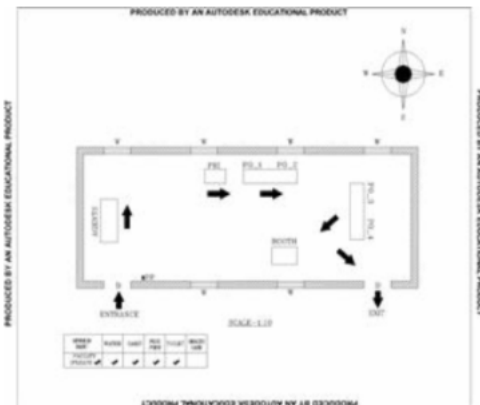

নির্বাচক নিবন্ধন আধিকারিকের স্বাক্ষর

Nazri Naksha

Google Map View

Polling Station Building Front View

Polling Station Front View

Cad View

Key MAP View

1 নাম : নিশীথ মণ্ডল পিতার নাম: কাশীনাথ মণ্ডল বাড়ির নং : n0125 বয়স : 46 লিঙ্গ : পুরুষ	JVR1532191 ফটো উপলব্ধ	2 নাম : কেয়া ঘোষ স্বামীর নাম: সনাতন ঘোষ বাড়ির নং : n0069 বয়স : 31 লিঙ্গ : মহিলা	UYN1837590 ফটো উপলব্ধ	3 নাম : ছবি ঘোষ স্বামীর নাম: ঈশান চন্দ্র ঘোষ বাড়ির নং : n0067 বয়স : 65 লিঙ্গ : মহিলা	UYN2664944 ফটো উপলব্ধ
4 নাম : ঈশান চন্দ্র ঘোষ পিতার নাম: বেচন ঘোষ বাড়ির নং : n0067 বয়স : 72 লিঙ্গ : পুরুষ	UYN2665016 ফটো উপলব্ধ	5 নাম : জীতেন ঘোষ পিতার নাম: গেদু ঘোষ বাড়ির নং : n0084 বয়স : 41 লিঙ্গ : পুরুষ	JVR2830768 ফটো উপলব্ধ	6 নাম : রঞ্জিত ঘোষ পিতার নাম: যোতু ঘোষ বাড়ির নং : n0005 বয়স : 61 লিঙ্গ : পুরুষ	JVR1533090 ফটো উপলব্ধ
7 নাম : সোনামনি ঘোষ স্বামীর নাম: মিঠন ঘোষ বাড়ির নং : 84 বয়স : 27 লিঙ্গ : মহিলা	UYN2438216 ফটো উপলব্ধ	8 নাম : চিরঞ্জিৎ ঘোষ পিতার নাম: সুনীল ঘোষ বাড়ির নং : 127 বয়স : 24 লিঙ্গ : পুরুষ	UYN2439248 ফটো উপলব্ধ	9 নাম : মিতা সাহা (ঘোষ) স্বামীর নাম: তরুণ কান্তি ঘোষ বাড়ির নং : নং০৬৭ বয়স : 34 লিঙ্গ : মহিলা	UYN2128155 ফটো উপলব্ধ
10 নাম : পৌরি ঘোষ স্বামীর নাম: রঞ্জিত ঘোষ বাড়ির নং : n0005 বয়স : 56 লিঙ্গ : মহিলা	WB/07/046/141244 ফটো উপলব্ধ	11 নাম : পুতুল ঘোষ স্বামীর নাম: সুনীল ঘোষ বাড়ির নং : n0127 বয়স : 43 লিঙ্গ : মহিলা	JVR2828929 ফটো উপলব্ধ	12 নাম : রাজকুমার ঘোষ পিতার নাম: মিনা ঘোষ বাড়ির নং : n0069 বয়স : 41 লিঙ্গ : পুরুষ	JVR2700706 ফটো উপলব্ধ
13 নাম : বাবলু ঘোষ পিতার নাম: টানু ঘোষ বাড়ির নং : n0068 বয়স : 40 লিঙ্গ : পুরুষ	JVR2830628 ফটো উপলব্ধ	14 নাম : তরুণ কান্তি ঘোষ পিতার নাম: ঈশান চন্দ্র ঘোষ বাড়ির নং : n0067 বয়স : 45 লিঙ্গ : পুরুষ	JVR2828903 ফটো উপলব্ধ	15 নাম : অশোক ঘোষ পিতার নাম: দুঃখু ঘোষ বাড়ির নং : n0012 বয়স : 46 লিঙ্গ : পুরুষ	JVR1531771 ফটো উপলব্ধ
16 নাম : সীমা ঘোষ স্বামীর নাম: জিতেন ঘোষ বাড়ির নং : n0084 বয়স : 31 লিঙ্গ : মহিলা	UYN1466176 ফটো উপলব্ধ	17 নাম : মিঠন ঘোষ পিতার নাম: গেদু ঘোষ বাড়ির নং : n0084 বয়স : 38 লিঙ্গ : পুরুষ	JVR3474830 ফটো উপলব্ধ	18 নাম : বুলন ঘোষ স্বামীর নাম: গেদু ঘোষ বাড়ির নং : n0084 বয়স : 66 লিঙ্গ : মহিলা	WB/07/046/141258 ফটো উপলব্ধ
19 নাম : টুনা ঘোষ স্বামীর নাম: মীনা ঘোষ বাড়ির নং : n0069 বয়স : 66 লিঙ্গ : মহিলা	WB/07/046/141256 ফটো উপলব্ধ	20 নাম : সুভাষ ঘোষ পিতার নাম: টানু ঘোষ বাড়ির নং : n0068 বয়স : 39 লিঙ্গ : পুরুষ	JVR3158920 ফটো উপলব্ধ	21 নাম : জীবন ঘোষ পিতার নাম: দুঃখু ঘোষ বাড়ির নং : n0012 বয়স : 45 লিঙ্গ : পুরুষ	JVR2828895 ফটো উপলব্ধ
22 নাম : রাজকুমার ঘোষ পিতার নাম: রঞ্জিৎ ঘোষ বাড়ির নং : n0005 বয়স : 35 লিঙ্গ : পুরুষ	UYN1075977 ফটো উপলব্ধ	23 নাম : পারুল ঘোষ স্বামীর নাম: দুঃখু ঘোষ বাড়ির নং : n0012 বয়স : 74 লিঙ্গ : মহিলা	WB/07/046/141247 ফটো উপলব্ধ	24 নাম : কবিতা ঘোষ স্বামীর নাম: নিখিল ঘোষ বাড়ির নং : n0011 বয়স : 50 লিঙ্গ : মহিলা	WB/07/046/141249 ফটো উপলব্ধ
25 নাম : প্রসেনজিত ঘোষ পিতার নাম: সুনীল ঘোষ বাড়ির নং : n0127 বয়স : 26 লিঙ্গ : পুরুষ	UYN2052975 ফটো উপলব্ধ	26 নাম : পৌতম ঘোষ পিতার নাম: নিখিল ঘোষ বাড়ির নং : N0011 বয়স : 27 লিঙ্গ : পুরুষ	UYN2053049 ফটো উপলব্ধ	27 নাম : নিখিল ঘোষ পিতার নাম: দুঃখু ঘোষ বাড়ির নং : n0011 বয়স : 56 লিঙ্গ : পুরুষ	WB/07/046/141248 ফটো উপলব্ধ
28 নাম : জুলি ঘোষ স্বামীর নাম: রাজকুমার ঘোষ বাড়ির নং : n0069 বয়স : 32 লিঙ্গ : মহিলা	UYN1466127 ফটো উপলব্ধ	29 নাম : মৌসুমী দাস ঘোষ স্বামীর নাম: রাজকুমার ঘোষ বাড়ির নং : n0005 বয়স : 29 লিঙ্গ : মহিলা	UTI1476381 ফটো উপলব্ধ	30 নাম : সুনিল ঘোষ পিতার নাম: যোতু ঘোষ বাড়ির নং : n0127 বয়স : 53 লিঙ্গ : পুরুষ	WB/07/046/141245 ফটো উপলব্ধ