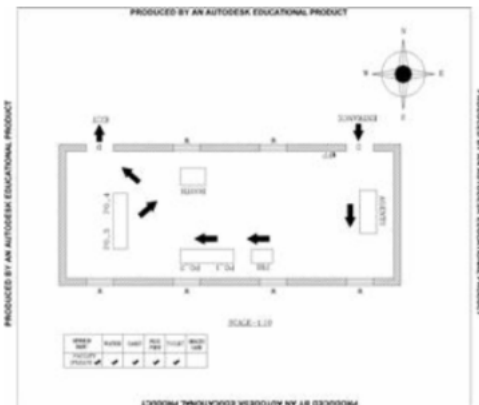

নির্বাচক নিবন্ধন আধিকারিকের স্বাক্ষর

Nazri Naksha

Google Map View

Polling Station Building Front View

Polling Station Front View

Cad View

Key MAP View

1 নাম : বাণী দাস কর্মকার স্বামীর নাম: গৌতম কর্মকার বাড়ির নং : 100 বয়স : 23 লিঙ্গ : মহিলা	UYN2524023 ফটো উপলব্ধ	2 নাম : রিপন মন্ডল পিতার নাম: কাজল মন্ডল বাড়ির নং : এন0049 বয়স : 23 লিঙ্গ : পুরুষ	UYN2609162 ফটো উপলব্ধ	3 নাম : উৎপল মণ্ডল পিতার নাম: তিনকারি মণ্ডল বাড়ির নং : n0049 বয়স : 41 লিঙ্গ : পুরুষ	JVR2384980 ফটো উপলব্ধ
4 নাম : রুমকী মন্ডল স্বামীর নাম: উৎপল মন্ডল বাড়ির নং : n0049 বয়স : 27 লিঙ্গ : মহিলা	UYN2053494 ফটো উপলব্ধ	5 নাম : কাজল মণ্ডল পিতার নাম: তিনকড়ি মণ্ডল বাড়ির নং : n0049 বয়স : 48 লিঙ্গ : পুরুষ	JVR1682103 ফটো উপলব্ধ	6 নাম : মেনকা মন্ডল স্বামীর নাম: উজ্জল মন্ডল বাড়ির নং : n0049 বয়স : 36 লিঙ্গ : মহিলা	JVR3473980 ফটো উপলব্ধ
7 নাম : বনু মাঝি মন্ডল স্বামীর নাম: কাজল মন্ডল বাড়ির নং : এন0049 বয়স : 33 লিঙ্গ : মহিলা	NTF1487289 ফটো উপলব্ধ	8 নাম : উজ্জল মণ্ডল পিতার নাম: তিনকড়ী মণ্ডল বাড়ির নং : n0049 বয়স : 47 লিঙ্গ : পুরুষ	JVR3260338 ফটো উপলব্ধ	9 নাম : অনিতা কুর্মি পিতার নাম: রামকৃষ্ণ রাম কুর্মি বাড়ির নং : n0131 বয়স : 45 লিঙ্গ : মহিলা	JVR1859628 ফটো উপলব্ধ
10 নাম : রামকৃষ্ণরাম কুর্মি পিতার নাম: বাপসি কুর্মি বাড়ির নং : n0131 বয়স : 80 লিঙ্গ : পুরুষ	WB/07/046/150034 ফটো উপলব্ধ	11 নাম : হরিপদ কর্মকার পিতার নাম: ফেফু কর্মকার বাড়ির নং : n0099 বয়স : 31 লিঙ্গ : পুরুষ	UYN1466598 ফটো উপলব্ধ	12 নাম : অমিত কর্মকার পিতার নাম: মন্টু কর্মকার বাড়ির নং : না 0109 বয়স : 25 লিঙ্গ : পুরুষ	UYN2296747 ফটো উপলব্ধ
13 নাম : সুব্রত কর্মকার পিতার নাম: সুভাষ কর্মকার বাড়ির নং : না 0106 বয়স : 25 লিঙ্গ : পুরুষ	UYN2296739 ফটো উপলব্ধ	14 নাম : গৌড় কর্মকার পিতার নাম: ফেফু কর্মকার বাড়ির নং : n0099 বয়স : 33 লিঙ্গ : পুরুষ	UYN1466564 ফটো উপলব্ধ	15 নাম : সুস্মিতা কর্মকার স্বামীর নাম: সন্তু কর্মকার বাড়ির নং : এন0111 বয়স : 26 লিঙ্গ : মহিলা	UYN2527455 ফটো উপলব্ধ
16 নাম : মান্দি কর্মকার পিতার নাম: গণেশ কর্মকার বাড়ির নং : n0104 বয়স : 25 লিঙ্গ : মহিলা	UYN2296754 ফটো উপলব্ধ	17 নাম : কাজল কর্মকার পিতার নাম: মনোরঞ্জন কর্মকার বাড়ির নং : n0115 বয়স : 56 লিঙ্গ : পুরুষ	JVR1683408 ফটো উপলব্ধ	18 নাম : রেনু কর্মকার স্বামীর নাম: অজিত কর্মকার বাড়ির নং : n0102 বয়স : 59 লিঙ্গ : মহিলা	JVR1683556 ফটো উপলব্ধ
19 নাম : লিপিকা কর্মকার পিতার নাম: নিতাই কর্মকার বাড়ির নং : 113 বয়স : 33 লিঙ্গ : মহিলা	UYN1392596 ফটো উপলব্ধ	20 নাম : কার্তিক কর্মকার পিতার নাম: ফেফু কর্মকার বাড়ির নং : n0099 বয়স : 37 লিঙ্গ : পুরুষ	UYN0107508 ফটো উপলব্ধ	21 নাম : মনোজ কর্মকার পিতার নাম: অজিত কর্মকার বাড়ির নং : 102 বয়স : 24 লিঙ্গ : পুরুষ	UYN2331502 ফটো উপলব্ধ
22 নাম : সমীর কর্মকার পিতার নাম: মন্টু কর্মকার বাড়ির নং : এন109 বয়স : 23 লিঙ্গ : পুরুষ	UYN2544880 ফটো উপলব্ধ	23 নাম : আশা কর্মকার স্বামীর নাম: ফেফু কর্মকার বাড়ির নং : n0099 বয়স : 75 লিঙ্গ : মহিলা	JVR3260098 ফটো উপলব্ধ	24 নাম : শ্যামল কর্মকার পিতার নাম: দুঃখ ভঞ্জন কর্মকার বাড়ির নং : এন0114 বয়স : 58 লিঙ্গ : পুরুষ	UYN2609048 ফটো উপলব্ধ
25 নাম : যশ্গী কর্মকার পিতার নাম: মধুসূদন কর্মকার বাড়ির নং : 104 বয়স : 25 লিঙ্গ : পুরুষ	UYN2331551 ফটো উপলব্ধ	26 নাম : দুর্গা কর্মকার স্বামীর নাম: বাপি মন্ডল বাড়ির নং : 114 বয়স : 27 লিঙ্গ : মহিলা	UYN1968312 ফটো উপলব্ধ	27 নাম : মনিকা কর্মকার স্বামীর নাম: দিবাকর কর্মকার বাড়ির নং : n0114 বয়স : 39 লিঙ্গ : মহিলা	JVR3473675 ফটো উপলব্ধ
28 নাম : নপুর্ন কর্মকার স্বামীর নাম: রিন্টু কর্মকার বাড়ির নং : n0111 বয়স : 25 লিঙ্গ : মহিলা	UQX2115020 ফটো উপলব্ধ	29 নাম : রণজীত মন্ডল পিতার নাম: ললিত মন্ডল বাড়ির নং : নং বয়স : 23 লিঙ্গ : পুরুষ	UYN2659878 ফটো উপলব্ধ	30 নাম : গণেশ কর্মকার পিতার নাম: জয়লাল কর্মকার বাড়ির নং : n0104 বয়স : 65 লিঙ্গ : পুরুষ	UYN2666188 ফটো উপলব্ধ