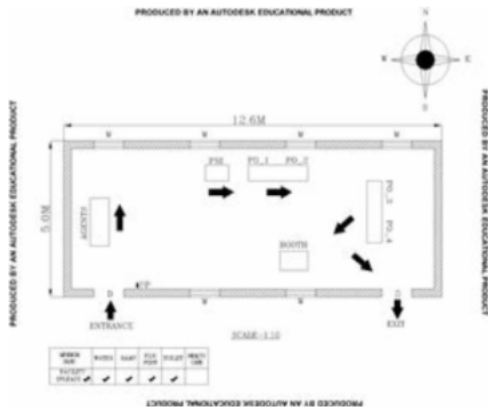

নির্বাচক নিবন্ধন আধিকারিকের স্বাক্ষর

Nazri Naksha

Google Map View

Polling Station Building Front View

Polling Station Front View

Cad View

Key MAP View

1 নাম : অসীম কুমার ত্রিবেদী পিতার নাম: অক্ষিচরণ গোস্বামী বাড়ির নং : n0053 বয়স : 50 লিঙ্গ : পুরুষ	JVR1682830 ফটো উপলব্ধ	2 নাম : বঙ্কিম ত্রিবেদী পিতার নাম: অক্ষিচরণ গোস্বামী বাড়ির নং : n0053 বয়স : 48 লিঙ্গ : পুরুষ	JVR1683457 ফটো উপলব্ধ	3 নাম : লিপিকা চৌধুরী(ত্রিবেদী) স্বামীর নাম: বঙ্কিম ত্রিবেদী বাড়ির নং : n0053 বয়স : 34 লিঙ্গ : মহিলা	UYN1353713 ফটো উপলব্ধ
4 নাম : অনিল কুমার গোস্বামী পিতার নাম: সুধীরচন্দ্র গোস্বামী বাড়ির নং : n0016 বয়স : 70 লিঙ্গ : পুরুষ	UYN2402345 ফটো উপলব্ধ	5 নাম : সোমা চৌধুরী (গোস্বামী) স্বামীর নাম: তপন গোস্বামী বাড়ির নং : n0022 বয়স : 36 লিঙ্গ : মহিলা	UYN1594357 ফটো উপলব্ধ	6 নাম : রানী গোস্বামী স্বামীর নাম: হেমন্ত গোস্বামী বাড়ির নং : n0004 বয়স : 61 লিঙ্গ : মহিলা	JVR1685247 ফটো উপলব্ধ
7 নাম : সিমা মন্ডল গোস্বামী স্বামীর নাম: মনোজ গোস্বামী বাড়ির নং : এন0042 বয়স : 31 লিঙ্গ : মহিলা	UYN2560407 ফটো উপলব্ধ	8 নাম : উর্মিলা গোস্বামী স্বামীর নাম: সুধীরচন্দ্র গোস্বামী বাড়ির নং : n0005 বয়স : 81 লিঙ্গ : মহিলা	WB/07/046/153015 ফটো উপলব্ধ	9 নাম : সুবীর গোস্বামী পিতার নাম: অধীর কুমার গোস্বামী বাড়ির নং : এন0027 বয়স : 22 লিঙ্গ : পুরুষ	UYN2543528 ফটো উপলব্ধ
10 নাম : জুলি গোস্বামী পিতার নাম: হেমন্ত গোস্বামী বাড়ির নং : n0004 বয়স : 43 লিঙ্গ : মহিলা	JVR2826790 ফটো উপলব্ধ	11 নাম : কমল কুমার গোস্বামী পিতার নাম: সুধীরচন্দ্র গোস্বামী বাড়ির নং : n0005 বয়স : 58 লিঙ্গ : পুরুষ	WB/07/046/153018 ফটো উপলব্ধ	12 নাম : শ্রেয়া গোস্বামী পিতার নাম: কমল কুমার গোস্বামী বাড়ির নং : এন0005 বয়স : 22 লিঙ্গ : মহিলা	UYN2543833 ফটো উপলব্ধ
13 নাম : স্বাতী গোস্বামী স্বামীর নাম: অনিল কুমার গোস্বামী বাড়ির নং : n0016 বয়স : 50 লিঙ্গ : মহিলা	UYN2402436 ফটো উপলব্ধ	14 নাম : ভূদেব গোস্বামী পিতার নাম: সত্যীশ গোস্বামী বাড়ির নং : n0022 বয়স : 69 লিঙ্গ : পুরুষ	WB/07/046/153042 ফটো উপলব্ধ	15 নাম : ডলি গোস্বামী পিতার নাম: চিত্তরঞ্জন গোস্বামী বাড়ির নং : n0015 বয়স : 29 লিঙ্গ : মহিলা	UYN1838564 ফটো উপলব্ধ
16 নাম : শিখা মন্ডল(গোস্বামী) স্বামীর নাম: আনন্দ গোস্বামী বাড়ির নং : n0013 বয়স : 36 লিঙ্গ : মহিলা	UYN0992818 ফটো উপলব্ধ	17 নাম : পঙ্কজ গোস্বামী পিতার নাম: বিলাশ গোস্বামী বাড়ির নং : n0025 বয়স : 26 লিঙ্গ : পুরুষ	UYN2053726 ফটো উপলব্ধ	18 নাম : আনন্দ গোস্বামী পিতার নাম: সুভাষ গোস্বামী বাড়ির নং : n0013 বয়স : 43 লিঙ্গ : পুরুষ	JVR2385797 ফটো উপলব্ধ
19 নাম : চন্দনা গোস্বামী স্বামীর নাম: অধীর গোস্বামী বাড়ির নং : n0027 বয়স : 46 লিঙ্গ : মহিলা	JVR2385714 ফটো উপলব্ধ	20 নাম : স্মৃতি গোস্বামী স্বামীর নাম: শশীন্দ্র কুমার গোস্বামী বাড়ির নং : 197 বয়স : 36 লিঙ্গ : মহিলা	UYN0992826 ফটো উপলব্ধ	21 নাম : জয়িত্রী গোস্বামী পিতার নাম: দেবশীষ গোস্বামী বাড়ির নং : এন বয়স : 21 লিঙ্গ : মহিলা	UYN2670974 ফটো উপলব্ধ
22 নাম : দিবাকর গোস্বামী পিতার নাম: কৃষ্ণ চন্দ্র গোস্বামী বাড়ির নং : n0039 বয়স : 35 লিঙ্গ : পুরুষ	UYN1076900 ফটো উপলব্ধ	23 নাম : বিমান গোস্বামী পিতার নাম: মলিন কুমার গোস্বামী বাড়ির নং : এন0032 বয়স : 22 লিঙ্গ : পুরুষ	UYN2621472 ফটো উপলব্ধ	24 নাম : ডোনা গোস্বামী পিতার নাম: আশীষ গোস্বামী বাড়ির নং : এন0015 বয়স : 21 লিঙ্গ : মহিলা	UYN2623056 ফটো উপলব্ধ
Q 25 নাম : আশা গোস্বামী (মন্ডল) স্বামীর নাম: সিন্দু গোস্বামী বাড়ির নং : বয়স : 31 লিঙ্গ : মহিলা	UYN1838606 ফটো উপলব্ধ	26 নাম : সন্তু গোস্বামী পিতার নাম: উজ্জল গোস্বামী বাড়ির নং : n0022 বয়স : 29 লিঙ্গ : পুরুষ	UYN1739713 ফটো উপলব্ধ	27 নাম : তনয়া গোস্বামী পিতার নাম: অনিল কুমার গোস্বামী বাড়ির নং : n0016 বয়স : 30 লিঙ্গ : মহিলা	UYN1594365 ফটো উপলব্ধ
28 নাম : আলোভী গোস্বামী স্বামীর নাম: অশ্বিনী গোস্বামী বাড়ির নং : n0022 বয়স : 61 লিঙ্গ : মহিলা	WB/07/046/153040 ফটো উপলব্ধ	29 নাম : গাঙ্গী গোস্বামী পিতার নাম: আশীষ গোস্বামী বাড়ির নং : N0015 বয়স : 24 লিঙ্গ : মহিলা	UYN2327096 ফটো উপলব্ধ	30 নাম : মলিন গোস্বামী পিতার নাম: রমনী গোস্বামী বাড়ির নং : n0027 বয়স : 61 লিঙ্গ : পুরুষ	WB/07/046/153032 ফটো উপলব্ধ