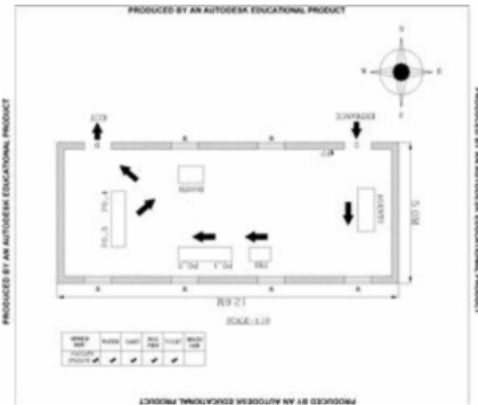

নির্বাচক নিবন্ধন আধিকারিকের স্বাক্ষর

Nazri Naksha

Google Map View

Polling Station Building Front View

Polling Station Front View

Cad View

Key MAP View

1 নাম : সুভংকর মায়ের নাম: শুশীলা মন্ডল বাড়ির নং : n0041 বয়স : 26 লিঙ্গ : পুরুষ	UYN2101178	ফটো উপলব্ধ	2 নাম : মমতা ঘোষ মন্ডল স্বামীর নাম: শঙ্কর মন্ডল বাড়ির নং : এন0129 বয়স : 26 লিঙ্গ : মহিলা	UYN2117877	ফটো উপলব্ধ	3 নাম : সাধনা মন্ডল স্বামীর নাম: বাপি মন্ডল বাড়ির নং : 133 বয়স : 24 লিঙ্গ : মহিলা	UYN2426971	ফটো উপলব্ধ
4 নাম : পুষ্প বসাক মন্ডল স্বামীর নাম: জয়দেব মন্ডল বাড়ির নং : 133 বয়স : 27 লিঙ্গ : মহিলা	UYN2432045	ফটো উপলব্ধ	5 নাম : সুশীলা মণ্ডল স্বামীর নাম: বৈদ্যনাথ মণ্ডল বাড়ির নং : n0041 বয়স : 68 লিঙ্গ : মহিলা	WB/07/046/159422	ফটো উপলব্ধ	6 নাম : রোমা মন্ডল স্বামীর নাম: অজয় কুমার মন্ডল বাড়ির নং : n0033 বয়স : 33 লিঙ্গ : মহিলা	UYN1740273	ফটো উপলব্ধ
7 নাম : সলেখা মন্ডল স্বামীর নাম: পলাশ মন্ডল বাড়ির নং : n0037 বয়স : 34 লিঙ্গ : মহিলা	UYN1209600	ফটো উপলব্ধ	8 নাম : ঠাকুরদাস মণ্ডল পিতার নাম: খোকা মণ্ডল বাড়ির নং : n0033 বয়স : 67 লিঙ্গ : পুরুষ	WB/07/046/159416	ফটো উপলব্ধ	9 নাম : সারথী মণ্ডল স্বামীর নাম: অনিল মণ্ডল বাড়ির নং : n0033 বয়স : 69 লিঙ্গ : মহিলা	WB/07/046/159413	ফটো উপলব্ধ
10 নাম : টুঙ্গা মন্ডল স্বামীর নাম: বিপ্লব মন্ডল বাড়ির নং : n0034 বয়স : 30 লিঙ্গ : মহিলা	UYN1595396	ফটো উপলব্ধ	11 নাম : উলি মন্ডল স্বামীর নাম: অরুণ মন্ডল বাড়ির নং : n0018 বয়স : 44 লিঙ্গ : মহিলা	JVR2836047	ফটো উপলব্ধ	12 নাম : অরুণ মণ্ডল পিতার নাম: আশুতোষ মণ্ডল বাড়ির নং : n0018 বয়স : 51 লিঙ্গ : পুরুষ	WB/07/046/159458	ফটো উপলব্ধ
13 নাম : অপূর্ব মন্ডল পিতার নাম: ভিক্টু মন্ডল বাড়ির নং : n0031 বয়স : 33 লিঙ্গ : পুরুষ	UYN1740232	ফটো উপলব্ধ	14 নাম : অমর মন্ডল পিতার নাম: বীরেন্দ্র নাথ মন্ডল বাড়ির নং : n0050 বয়স : 34 লিঙ্গ : পুরুষ	UYN1209642	ফটো উপলব্ধ	15 নাম : সমর মন্ডল পিতার নাম: বীরেন্দ্র নাথ মন্ডল বাড়ির নং : n0050 বয়স : 37 লিঙ্গ : পুরুষ	UYN1209659	ফটো উপলব্ধ
16 নাম : শীলা মণ্ডল স্বামীর নাম: ফেলু মণ্ডল বাড়ির নং : n0047 বয়স : 50 লিঙ্গ : মহিলা	WB/07/046/159428	ফটো উপলব্ধ	17 নাম : উর্মিলা মন্ডল স্বামীর নাম: জয়দেব মন্ডল বাড়ির নং : n0022 বয়স : 34 লিঙ্গ : মহিলা	UYN1354158	ফটো উপলব্ধ	18 নাম : রতন মণ্ডল পিতার নাম: নবীন মণ্ডল বাড়ির নং : n0007 বয়স : 61 লিঙ্গ : পুরুষ	WB/07/046/159374	ফটো উপলব্ধ
19 নাম : মনোজ মন্ডল পিতার নাম: ভাদু মন্ডল বাড়ির নং : n0022 বয়স : 43 লিঙ্গ : পুরুষ	JVR3418001	ফটো উপলব্ধ	20 নাম : জীতেন্দ্র নাথ মণ্ডল পিতার নাম: মহেশ মণ্ডল বাড়ির নং : n0005 বয়স : 54 লিঙ্গ : পুরুষ	WB/07/046/159444	ফটো উপলব্ধ	21 নাম : অমৃত মণ্ডল পিতার নাম: মহেশ মণ্ডল বাড়ির নং : n0005 বয়স : 58 লিঙ্গ : পুরুষ	JVR2393338	ফটো উপলব্ধ
22 নাম : বিকাশ মন্ডল পিতার নাম: বৈদ্যনাথ মন্ডল বাড়ির নং : n0041 বয়স : 34 লিঙ্গ : পুরুষ	UYN1354083	ফটো উপলব্ধ	23 নাম : কৃষ্ণা মন্ডল স্বামীর নাম: ধনঞ্জয় মন্ডল বাড়ির নং : n0041 বয়স : 38 লিঙ্গ : মহিলা	UYN0114587	ফটো উপলব্ধ	24 নাম : মালা মণ্ডল স্বামীর নাম: অজিত মণ্ডল বাড়ির নং : n0028 বয়স : 50 লিঙ্গ : মহিলা	JVR1536481	ফটো উপলব্ধ
25 নাম : শ্যামল মন্ডল পিতার নাম: নেমানী মন্ডল বাড়ির নং : n0026 বয়স : 31 লিঙ্গ : পুরুষ	UYN1467471	ফটো উপলব্ধ	26 নাম : কমলা মন্ডল পিতার নাম: নেমানী মন্ডল বাড়ির নং : n0026 বয়স : 36 লিঙ্গ : পুরুষ	UYN1354182	ফটো উপলব্ধ	27 নাম : সন্ধ্যা মন্ডল পিতার নাম: রশিক মন্ডল বাড়ির নং : n0021 বয়স : 37 লিঙ্গ : মহিলা	UYN0993014	ফটো উপলব্ধ
28 নাম : হেমন্ত মণ্ডল পিতার নাম: সদাগর মণ্ডল বাড়ির নং : n0021 বয়স : 62 লিঙ্গ : পুরুষ	WB/07/046/159397	ফটো উপলব্ধ	29 নাম : মধুসূদন মন্ডল পিতার নাম: হারাধন মন্ডল বাড়ির নং : n0006 বয়স : 32 লিঙ্গ : পুরুষ	UYN1354091	ফটো উপলব্ধ	30 নাম : দেবু মন্ডল পিতার নাম: ফেকন মন্ডল বাড়ির নং : n0062 বয়স : 30 লিঙ্গ : পুরুষ	UYN1595370	ফটো উপলব্ধ