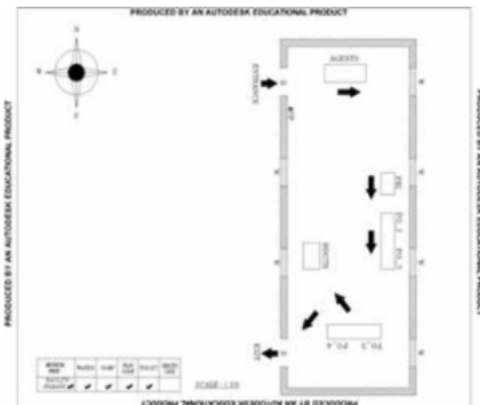

নির্বাচক নিবন্ধন আধিকারিকের স্বাক্ষর

Nazri Naksha

Google Map View

Polling Station Building Front View

Polling Station Front View

Cad View

Key MAP View

1 নাম : সারথী অধিকারী পিতার নাম: বরুণ অধিকারী বাড়ির নং : এন0145 বয়স : 34 লিঙ্গ : মহিলা	UYN1363613 ফটো উপলব্ধ	2 নাম : ছবি মন্ডল পিতার নাম: সুধীর চন্দ্র মন্ডল বাড়ির নং : এন0145 বয়স : 28 লিঙ্গ : মহিলা	UYN1967546 ফটো উপলব্ধ	3 নাম : সুনীতা কর্মকার স্বামীর নাম: মানিক কর্মকার বাড়ির নং : n0073 বয়স : 56 লিঙ্গ : মহিলা	JVR2834414 ফটো উপলব্ধ
4 নাম : মানিক কর্মকার পিতার নাম: শচীন কর্মকার বাড়ির নং : n0073 বয়স : 52 লিঙ্গ : পুরুষ	WB/07/046/159002 ফটো উপলব্ধ	5 নাম : কণিকা কর্মকার স্বামীর নাম: মিতু মন্ডল বাড়ির নং : 68 বয়স : 35 লিঙ্গ : মহিলা	UYN1468792 ফটো উপলব্ধ	6 নাম : সম্পা দাস পিতার নাম: দীনবন্ধু দাস বাড়ির নং : n0138 বয়স : 34 লিঙ্গ : মহিলা	UYN1468214 ফটো উপলব্ধ
7 নাম : প্রার্থনা দাস (মন্ডল) স্বামীর নাম: দিপক মন্ডল বাড়ির নং : n0129 বয়স : 43 লিঙ্গ : মহিলা	JVR3417953 ফটো উপলব্ধ	8 নাম : হাঁসি প্রামানিক পিতার নাম: সুনিল প্রামানিক বাড়ির নং : 0055 বয়স : 27 লিঙ্গ : মহিলা	UYN1969047 ফটো উপলব্ধ	9 নাম : শিখা প্রামানিক স্বামীর নাম: উজ্জল প্রামানিক বাড়ির নং : 0056 বয়স : 37 লিঙ্গ : মহিলা	UTI0468553 ফটো উপলব্ধ
10 নাম : কৌশিক প্রামানিক পিতার নাম: সুনিল প্রামানিক বাড়ির নং : 055 বয়স : 28 লিঙ্গ : পুরুষ	UYN1969039 ফটো উপলব্ধ	11 নাম : পার্বতী প্রামানিক স্বামীর নাম: বীরেন্দ্র প্রামানিক বাড়ির নং : n0053 বয়স : 67 লিঙ্গ : মহিলা	WB/07/046/159010 ফটো উপলব্ধ	12 নাম : বীরেন্দ্র প্রামানিক পিতার নাম: গোবিন্দ প্রামানিক বাড়ির নং : n0053 বয়স : 73 লিঙ্গ : পুরুষ	WB/07/046/159009 ফটো উপলব্ধ
13 নাম : রিণ্টু প্রামানিক পিতার নাম: নিখিল প্রামানিক বাড়ির নং : n0056 বয়স : 35 লিঙ্গ : পুরুষ	UYN1077536 ফটো উপলব্ধ	14 নাম : উৎপল প্রামানিক পিতার নাম: নিখিল প্রামানিক বাড়ির নং : n0056 বয়স : 36 লিঙ্গ : পুরুষ	UYN1354455 ফটো উপলব্ধ	Q 15 নাম : আদরী প্রামানিক স্বামীর নাম: দিলীপ প্রামানিক বাড়ির নং : বয়স : 42 লিঙ্গ : মহিলা	JVR2701423 ফটো উপলব্ধ
16 নাম : শঙ্কর প্রামানিক পিতার নাম: বীরেন্দ্র প্রামানিক বাড়ির নং : n0053 বয়স : 51 লিঙ্গ : পুরুষ	WB/07/046/159011 ফটো উপলব্ধ	17 নাম : উজ্জল প্রামানিক পিতার নাম: নিখিল প্রামানিক বাড়ির নং : n0056 বয়স : 40 লিঙ্গ : পুরুষ	JVR3417342 ফটো উপলব্ধ	18 নাম : সুনীল প্রামানিক পিতার নাম: দ্বিজেন প্রামানিক বাড়ির নং : n0055 বয়স : 57 লিঙ্গ : পুরুষ	JVR1536754 ফটো উপলব্ধ
19 নাম : যশোদা শিল প্রামানিক স্বামীর নাম: রিণ্টু প্রামানিক বাড়ির নং : এন0056 বয়স : 25 লিঙ্গ : মহিলা	UYN2370088 ফটো উপলব্ধ	20 নাম : নিখিল প্রামানিক পিতার নাম: গোবিন্দ প্রামানিক বাড়ির নং : n0056 বয়স : 67 লিঙ্গ : পুরুষ	WB/07/046/159012 ফটো উপলব্ধ	21 নাম : সম্পা প্রামানিক স্বামীর নাম: উৎপল প্রামানিক বাড়ির নং : nং0056 বয়স : 26 লিঙ্গ : মহিলা	UYN2112860 ফটো উপলব্ধ
22 নাম : শিবনাথ প্রামানিক পিতার নাম: দিলীপ প্রামানিক বাড়ির নং : এন0055 বয়স : 22 লিঙ্গ : পুরুষ	UYN2536365 ফটো উপলব্ধ	23 নাম : ছবি প্রামানিক স্বামীর নাম: সুনীল প্রামানিক বাড়ির নং : n0055 বয়স : 49 লিঙ্গ : মহিলা	WB/07/046/159007 ফটো উপলব্ধ	24 নাম : দিলিপ প্রামানিক পিতার নাম: দ্বিজেন প্রামানিক বাড়ির নং : n0055 বয়স : 52 লিঙ্গ : পুরুষ	WB/07/046/159008 ফটো উপলব্ধ
25 নাম : মিনা রানী প্রামানিক স্বামীর নাম: নিখিল প্রামানিক বাড়ির নং : n0056 বয়স : 67 লিঙ্গ : মহিলা	WB/07/046/159013 ফটো উপলব্ধ	26 নাম : রাখী প্রামানিক স্বামীর নাম: শঙ্কর প্রামানিক বাড়ির নং : n0053 বয়স : 36 লিঙ্গ : মহিলা	UYN1209972 ফটো উপলব্ধ	27 নাম : মিলন গোস্বামী মজুমদার স্বামীর নাম: অনিল কুমার মজুমদার বাড়ির নং : n0082 বয়স : 52 লিঙ্গ : মহিলা	JVR2391589 ফটো উপলব্ধ
28 নাম : কাজল মণ্ডল পিতার নাম: লক্ষন চন্দ্র মণ্ডল বাড়ির নং : n0082 বয়স : 59 লিঙ্গ : পুরুষ	JVR1533959 ফটো উপলব্ধ	29 নাম : কাঞ্চন মণ্ডল স্বামীর নাম: কাজল মণ্ডল বাড়ির নং : n0082 বয়স : 53 লিঙ্গ : মহিলা	WB/07/046/159260 ফটো উপলব্ধ	30 নাম : কুনাল মন্ডল পিতার নাম: কাজল মন্ডল বাড়ির নং : n0082 বয়স : 28 লিঙ্গ : পুরুষ	UYN1839869 ফটো উপলব্ধ