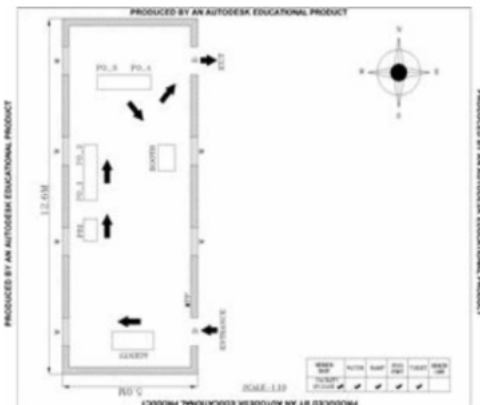

নির্বাচক নিবন্ধন আধিকারিকের স্বাক্ষর

Nazri Naksha

Google Map View

Polling Station Building Front View

Polling Station Front View

Cad View

Key MAP View

1 নাম : বিশ্বজিৎ দাস পিতার নাম: বিকাশ দাস বাড়ির নং : এন0024 বয়স : 23 লিঙ্গ : পুরুষ	YUN2492502 ফটো উপলব্ধ	2 নাম : প্রবোধ দাস পিতার নাম: আকালু দাস বাড়ির নং : n0024 বয়স : 44 লিঙ্গ : পুরুষ	JVR2400141 ফটো উপলব্ধ	3 নাম : প্রতিমা দাস স্বামীর নাম: বিকাশ দাস বাড়ির নং : n0024 বয়স : 41 লিঙ্গ : মহিলা	JVR2842060 ফটো উপলব্ধ
4 নাম : ভীম দাস পিতার নাম: আকালু দাস বাড়ির নং : n0024 বয়স : 42 লিঙ্গ : পুরুষ	JVR2842052 ফটো উপলব্ধ	5 নাম : বিকাশ চন্দ্র দাস পিতার নাম: আকালু দাস বাড়ির নং : n0024 বয়স : 47 লিঙ্গ : পুরুষ	JVR1831056 ফটো উপলব্ধ	6 নাম : পিংকি মন্ডল (দাস) স্বামীর নাম: ভীম দাস বাড়ির নং : n0024 বয়স : 29 লিঙ্গ : মহিলা	YUN1839992 ফটো উপলব্ধ
7 নাম : টুনি দাস স্বামীর নাম: নিরঞ্জন দাস বাড়ির নং : n0007 বয়স : 42 লিঙ্গ : মহিলা	JVR2842086 ফটো উপলব্ধ	8 নাম : নিরঞ্জন দাস পিতার নাম: মধুসূদন দাস বাড়ির নং : n0007 বয়স : 47 লিঙ্গ : পুরুষ	JVR2842094 ফটো উপলব্ধ	9 নাম : আকাশ দাস পিতার নাম: নিরঞ্জন দাস বাড়ির নং : এন0007 বয়স : 20 লিঙ্গ : পুরুষ	YUN2745495 ফটো উপলব্ধ
10 নাম : সুনিতা কর্মকার (মন্ডল) স্বামীর নাম: সনাতন মন্ডল বাড়ির নং : এন0102 বয়স : 28 লিঙ্গ : মহিলা	YUN2111151 ফটো উপলব্ধ	11 নাম : অর্জুন গোস্বামী পিতার নাম: উত্তম গোস্বামী বাড়ির নং : নং001 বয়স : 25 লিঙ্গ : পুরুষ	YUN2177228 ফটো উপলব্ধ	12 নাম : সানু গোস্বামী পিতার নাম: বিপদ ভঞ্জন গোস্বামী বাড়ির নং : 87 বয়স : 24 লিঙ্গ : পুরুষ	YUN2381994 ফটো উপলব্ধ
13 নাম : অরূপ ঘোষ পিতার নাম: নারায়ণ চন্দ্র ঘোষ বাড়ির নং : নং134 বয়স : 25 লিঙ্গ : পুরুষ	YUN2112100 ফটো উপলব্ধ	14 নাম : বিপ্লব ঘোষ পিতার নাম: তপন ঘোষ বাড়ির নং : নং001 বয়স : 25 লিঙ্গ : পুরুষ	YUN2177269 ফটো উপলব্ধ	15 নাম : বিমল কুমার দাস পিতার নাম: অনাথবন্ধু দাস বাড়ির নং : n0010 বয়স : 50 লিঙ্গ : পুরুষ	WB/07/046/171045 ফটো উপলব্ধ
16 নাম : সরস্বতী দাস স্বামীর নাম: সুদেব দাস বাড়ির নং : n0009 বয়স : 51 লিঙ্গ : মহিলা	WB/07/046/171033 ফটো উপলব্ধ	17 নাম : মেনকা দাস স্বামীর নাম: রতন দাস বাড়ির নং : n0009 বয়স : 44 লিঙ্গ : মহিলা	JVR2400224 ফটো উপলব্ধ	18 নাম : দেবশীষ দাস পিতার নাম: দীনু দাস বাড়ির নং : n0016 বয়স : 28 লিঙ্গ : পুরুষ	YUN1944859 ফটো উপলব্ধ
19 নাম : পারুল দাস স্বামীর নাম: মণ্ডু চরন দাস বাড়ির নং : n0027 বয়স : 78 লিঙ্গ : মহিলা	WB/07/046/171074 ফটো উপলব্ধ	20 নাম : শুভাশিষ দাস পিতার নাম: অজয় দাস বাড়ির নং : n0026 বয়স : 31 লিঙ্গ : পুরুষ	YUN1468198 ফটো উপলব্ধ	21 নাম : সন্দীপ কুমার দাস পিতার নাম: উত্তম কুমার দাস বাড়ির নং : n0019 বয়স : 26 লিঙ্গ : পুরুষ	YUN2054492 ফটো উপলব্ধ
22 নাম : নিমাই চন্দ্র দাস পিতার নাম: কৃষ্ণিবাস দাস বাড়ির নং : n0021 বয়স : 37 লিঙ্গ : পুরুষ	YUN0144923 ফটো উপলব্ধ	23 নাম : প্রবীর দাস পিতার নাম: কৃষ্ণিবাস দাস বাড়ির নং : কাঞ্চনপুর বয়স : 45 লিঙ্গ : পুরুষ	JVR1865351 ফটো উপলব্ধ	24 নাম : দিপঙ্কর দাস পিতার নাম: বিনয় কুমার দাস বাড়ির নং : n0017 বয়স : 33 লিঙ্গ : পুরুষ	YUN1468206 ফটো উপলব্ধ
25 নাম : নিতাই দাস পিতার নাম: নবীন দাস বাড়ির নং : n0015 বয়স : 63 লিঙ্গ : পুরুষ	WB/07/046/171053 ফটো উপলব্ধ	26 নাম : পূর্ণিমা দাস স্বামীর নাম: অজয় দাস বাড়ির নং : n0026 বয়স : 52 লিঙ্গ : মহিলা	WB/07/046/171072 ফটো উপলব্ধ	27 নাম : অজয় কুমার দাস পিতার নাম: তারিনী কান্ত দাস বাড়ির নং : n0026 বয়স : 56 লিঙ্গ : পুরুষ	WB/07/046/171071 ফটো উপলব্ধ
28 নাম : সবিতা দাস স্বামীর নাম: প্রবীর দাস বাড়ির নং : n0021 বয়স : 31 লিঙ্গ : মহিলা	YUN1468289 ফটো উপলব্ধ	29 নাম : প্রিয়া দাস পিতার নাম: উত্তম দাস বাড়ির নং : n0019 বয়স : 29 লিঙ্গ : মহিলা	YUN1740554 ফটো উপলব্ধ	30 নাম : তাপস কুমার দাস পিতার নাম: অমল কুমার দাস বাড়ির নং : n0008 বয়স : 32 লিঙ্গ : পুরুষ	YUN1358258 ফটো উপলব্ধ