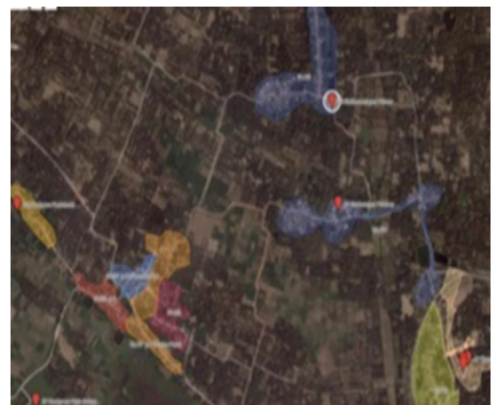

Key MAP View