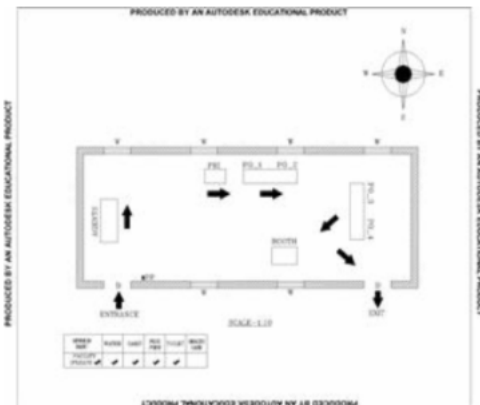

নির্বাচক নিবন্ধন আধিকারিকের স্বাক্ষর

Nazri Naksha

Google Map View

Polling Station Building Front View

Polling Station Front View

Cad View

Key MAP View

1 নাম : জুলী চৌধুরী(প্রামানিক) স্বামীর নাম: সীতারাম প্রামানিক বাড়ির নং : 155 বয়স : 35 লিঙ্গ : মহিলা	JVR3469178 ফটো উপলব্ধ	2 নাম : কুমোদ প্রামানিক স্বামীর নাম: প্রভাস প্রামানিক বাড়ির নং : n0062 বয়স : 64 লিঙ্গ : মহিলা	WB/07/046/105019 ফটো উপলব্ধ	3 নাম : গৌতম প্রামানিক পিতার নাম: নরেন প্রামানিক বাড়ির নং : n0059 বয়স : 41 লিঙ্গ : পুরুষ	UYN1452283 ফটো উপলব্ধ
4 নাম : জুলি প্রামানিক স্বামীর নাম: গৌতম প্রামানিক বাড়ির নং : n0059 বয়স : 32 লিঙ্গ : মহিলা	UYN1452077 ফটো উপলব্ধ	5 নাম : পুতুল প্রামানিক স্বামীর নাম: দিপু প্রামানিক বাড়ির নং : n0089 বয়স : 44 লিঙ্গ : মহিলা	JVR2356186 ফটো উপলব্ধ	6 নাম : বাসন্তী প্রামানিক স্বামীর নাম: মনোজ প্রামানিক বাড়ির নং : এন0048 বয়স : 21 লিঙ্গ : মহিলা	UYN2652303 ফটো উপলব্ধ
7 নাম : সৌরভ প্রামানিক পিতার নাম: মনোহর প্রামানিক বাড়ির নং : এন0089 বয়স : 25 লিঙ্গ : পুরুষ	UYN2174696 ফটো উপলব্ধ	8 নাম : সুধামনি প্রামানিক স্বামীর নাম: গুনাকর প্রামানিক বাড়ির নং : n0063 বয়স : 74 লিঙ্গ : মহিলা	WB/07/046/105021 ফটো উপলব্ধ	9 নাম : তৃপ্তি প্রামানিক স্বামীর নাম: সঞ্জিত প্রামানিক বাড়ির নং : n0169 বয়স : 28 লিঙ্গ : মহিলা	UYN1826718 ফটো উপলব্ধ
10 নাম : দীপঙ্কর মন্ডল পিতার নাম: হেমন্ত মন্ডল বাড়ির নং : n0091 বয়স : 26 লিঙ্গ : পুরুষ	UYN2092708 ফটো উপলব্ধ	11 নাম : সত্যম প্রামানিক পিতার নাম: নরেন প্রামানিক বাড়ির নং : n0059 বয়স : 37 লিঙ্গ : পুরুষ	JVR3470408 ফটো উপলব্ধ	12 নাম : পান্ডব প্রামানিক পিতার নাম: ডাঃসাল প্রামানিক বাড়ির নং : n0169 বয়স : 30 লিঙ্গ : পুরুষ	UYN1581461 ফটো উপলব্ধ
13 নাম : শিলা প্রামানিক স্বামীর নাম: ননীগোপাল প্রামানিক বাড়ির নং : n0169 বয়স : 42 লিঙ্গ : মহিলা	JVR2801926 ফটো উপলব্ধ	14 নাম : বিক্রম প্রামানিক পিতার নাম: বিশ্বনাথ প্রামানিক বাড়ির নং : n0061 বয়স : 52 লিঙ্গ : পুরুষ	WB/07/046/105014 ফটো উপলব্ধ	15 নাম : অলকা প্রামানিক স্বামীর নাম: শম্ভু প্রামানিক বাড়ির নং : n0061 বয়স : 37 লিঙ্গ : মহিলা	UYN1581602 ফটো উপলব্ধ
16 নাম : দেবু প্রামানিক পিতার নাম: বিক্রম প্রামানিক বাড়ির নং : n0061 বয়স : 26 লিঙ্গ : পুরুষ	UYN2092732 ফটো উপলব্ধ	17 নাম : নির্মল প্রামানিক পিতার নাম: বিশ্বনাথ প্রামানিক বাড়ির নং : n0061 বয়স : 42 লিঙ্গ : পুরুষ	JVR2356327 ফটো উপলব্ধ	18 নাম : শম্ভু প্রামানিক পিতার নাম: বিশ্বনাথ প্রামানিক বাড়ির নং : n0061 বয়স : 42 লিঙ্গ : পুরুষ	JVR2356335 ফটো উপলব্ধ
19 নাম : বন্দনা প্রামানিক স্বামীর নাম: বিক্রম প্রামানিক বাড়ির নং : n0061 বয়স : 42 লিঙ্গ : মহিলা	JVR2356343 ফটো উপলব্ধ	20 নাম : মনোজ প্রামানিক পিতার নাম: অর্জুন প্রামানিক বাড়ির নং : n0065 বয়স : 26 লিঙ্গ : পুরুষ	UYN2061331 ফটো উপলব্ধ	21 নাম : স্বপন প্রামানিক পিতার নাম: নন্দলাল প্রামানিক বাড়ির নং : n0060 বয়স : 53 লিঙ্গ : পুরুষ	WB/07/046/105027 ফটো উপলব্ধ
22 নাম : প্রভাস প্রামানিক পিতার নাম: রামেশ্বর প্রামানিক বাড়ির নং : n0062 বয়স : 71 লিঙ্গ : পুরুষ	WB/07/046/105018 ফটো উপলব্ধ	23 নাম : ভানো প্রামানিক স্বামীর নাম: বিশ্বনাথ প্রামানিক বাড়ির নং : n0061 বয়স : 68 লিঙ্গ : মহিলা	JVR2801959 ফটো উপলব্ধ	24 নাম : বিশ্বনাথ প্রামানিক পিতার নাম: রামেশ্বর প্রামানিক বাড়ির নং : n0061 বয়স : 74 লিঙ্গ : পুরুষ	WB/07/046/105012 ফটো উপলব্ধ
25 নাম : মায়ী প্রামানিক স্বামীর নাম: স্বপন প্রামানিক বাড়ির নং : n0060 বয়স : 49 লিঙ্গ : মহিলা	WB/07/046/105028 ফটো উপলব্ধ	26 নাম : বিজলী মন্ডল স্বামীর নাম: কমল আগরওয়াল বাড়ির নং : N0064 বয়স : 25 লিঙ্গ : মহিলা	UYN2406502 ফটো উপলব্ধ	27 নাম : মহারানি প্রামানিক স্বামীর নাম: কমল প্রামানিক বাড়ির নং : n0061 বয়স : 33 লিঙ্গ : মহিলা	UYN1452366 ফটো উপলব্ধ
28 নাম : অমর প্রামানিক পিতার নাম: বিক্রম বাড়ির নং : এন0061 বয়স : 21 লিঙ্গ : পুরুষ	UYN2739431 ফটো উপলব্ধ	29 নাম : সমর প্রামানিক পিতার নাম: কার্তিক প্রামানিক বাড়ির নং : n0058 বয়স : 42 লিঙ্গ : পুরুষ	JVR2356244 ফটো উপলব্ধ	30 নাম : রীনা প্রামানিক স্বামীর নাম: সনাতন প্রামানিক বাড়ির নং : n0089 বয়স : 53 লিঙ্গ : মহিলা	WB/07/046/105004 ফটো উপলব্ধ