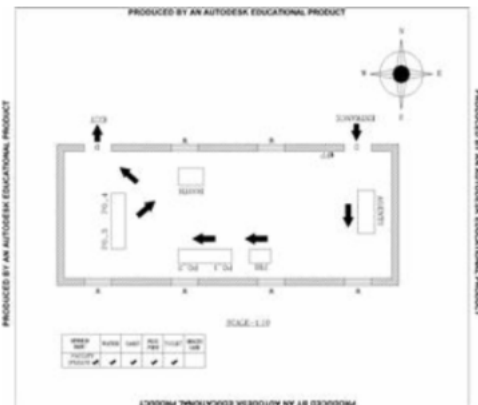

নির্বাচক নিবন্ধন আধিকারিকের স্বাক্ষর

Nazri Naksha

Google Map View

Polling Station Building Front View

Polling Station Front View

Cad View

Key MAP View

1 নাম : দীপঙ্কর মন্ডল পিতার নাম: তপন মন্ডল বাড়ির নং : এন0012 বয়স : 24 লিঙ্গ : পুরুষ	UYN2468296 ফটো উপলব্ধ	2 নাম : কলাবতী মণ্ডল স্বামীর নাম: তপন মণ্ডল বাড়ির নং : n0012 বয়স : 46 লিঙ্গ : মহিলা	JVR2401388 ফটো উপলব্ধ	3 নাম : তপন মণ্ডল পিতার নাম: নিমাই মণ্ডল বাড়ির নং : n0012 বয়স : 52 লিঙ্গ : পুরুষ	JVR1829860 ফটো উপলব্ধ
4 নাম : ভাস্কর মণ্ডল পিতার নাম: তপন মণ্ডল বাড়ির নং : n0012 বয়স : 26 লিঙ্গ : পুরুষ	UYN2095230 ফটো উপলব্ধ	5 নাম : সনাতন মণ্ডল পিতার নাম: নিমাইপদ মণ্ডল বাড়ির নং : n0012 বয়স : 41 লিঙ্গ : পুরুষ	JVR2843514 ফটো উপলব্ধ	6 নাম : সবিতা মন্ডল স্বামীর নাম: সনাতন মন্ডল বাড়ির নং : n0012 বয়স : 32 লিঙ্গ : মহিলা	UYN1596337 ফটো উপলব্ধ
7 নাম : পিন্টু কর্মকার পিতার নাম: ধীরেন কর্মকার বাড়ির নং : n0118 বয়স : 36 লিঙ্গ : পুরুষ	UYN0147728 ফটো উপলব্ধ	8 নাম : মিনতি কর্মকার স্বামীর নাম: নকুল কর্মকার বাড়ির নং : n0023 বয়স : 62 লিঙ্গ : মহিলা	WB/07/046/171363 ফটো উপলব্ধ	9 নাম : নেপাল চন্দ্র কর্মকার পিতার নাম: সুরেন্দ্র কর্মকার বাড়ির নং : এন0020 বয়স : 63 লিঙ্গ : পুরুষ	UYN2706786 ফটো উপলব্ধ
10 নাম : অলোকা কর্মকার স্বামীর নাম: বলরাম কর্মকার বাড়ির নং : n0021 বয়স : 59 লিঙ্গ : মহিলা	JVR1829167 ফটো উপলব্ধ	11 নাম : সঞ্জয় কর্মকার পিতার নাম: ঠাকুরদাস কর্মকার বাড়ির নং : n0011 বয়স : 42 লিঙ্গ : পুরুষ	JVR2401305 ফটো উপলব্ধ	12 নাম : চিনু কর্মকার স্বামীর নাম: ঠাকুর দাস কর্মকার বাড়ির নং : n0011 বয়স : 69 লিঙ্গ : মহিলা	JVR0317842 ফটো উপলব্ধ
13 নাম : লাভলী সিংহ পিতার নাম: বসন্ত সিংহ বাড়ির নং : n0020 বয়স : 30 লিঙ্গ : মহিলা	UYN1840206 ফটো উপলব্ধ	14 নাম : উষাঞ্জলী কর্মকার স্বামীর নাম: নেপাল কর্মকার বাড়ির নং : এন0020 বয়স : 54 লিঙ্গ : মহিলা	UYN2706794 ফটো উপলব্ধ	15 নাম : নিমাই কর্মকার পিতার নাম: যতিন কর্মকার বাড়ির নং : n0010 বয়স : 46 লিঙ্গ : পুরুষ	JVR1829332 ফটো উপলব্ধ
16 নাম : সোনালী কর্মকার পিতার নাম: শ্যামদেব কর্মকার বাড়ির নং : N0011 বয়স : 37 লিঙ্গ : মহিলা	DDW3029295 ফটো উপলব্ধ	17 নাম : রিঙ্কু কর্মকার পিতার নাম: নকুল কর্মকার বাড়ির নং : n0023 বয়স : 42 লিঙ্গ : পুরুষ	JVR2842789 ফটো উপলব্ধ	18 নাম : গীতা কর্মকার স্বামীর নাম: ধীরেন কর্মকার বাড়ির নং : n0017 বয়স : 56 লিঙ্গ : মহিলা	WB/07/046/171374 ফটো উপলব্ধ
19 নাম : সুধমা ঘোষ (কর্মকার) স্বামীর নাম: পিন্টু কর্মকার বাড়ির নং : N0118 বয়স : 26 লিঙ্গ : মহিলা	UYN2407401 ফটো উপলব্ধ	20 নাম : লিপিকা মন্ডল কর্মকার স্বামীর নাম: রিঙ্কু কর্মকার বাড়ির নং : n0023 বয়স : 35 লিঙ্গ : মহিলা	UYN1596287 ফটো উপলব্ধ	21 নাম : নকুল কর্মকার পিতার নাম: ভরত কর্মকার বাড়ির নং : n0023 বয়স : 76 লিঙ্গ : পুরুষ	WB/07/046/171362 ফটো উপলব্ধ
22 নাম : অচিন্ত কর্মকার পিতার নাম: নকুল কর্মকার বাড়ির নং : n0023 বয়স : 36 লিঙ্গ : পুরুষ	JVR3476538 ফটো উপলব্ধ	23 নাম : বিশ্বজিৎ কর্মকার পিতার নাম: ললিত কর্মকার বাড়ির নং : n0018 বয়স : 34 লিঙ্গ : পুরুষ	UYN1082239 ফটো উপলব্ধ	24 নাম : সুরত কর্মকার পিতার নাম: নেপাল চন্দ্র কর্মকার বাড়ির নং : n0020 বয়স : 36 লিঙ্গ : পুরুষ	UYN1082247 ফটো উপলব্ধ
25 নাম : সন্দ্যা কর্মকার স্বামীর নাম: গোপাল কর্মকার বাড়ির নং : n0020 বয়স : 62 লিঙ্গ : মহিলা	JVR0317909 ফটো উপলব্ধ	26 নাম : সবিতা কর্মকার স্বামীর নাম: ললিত কর্মকার বাড়ির নং : n0018 বয়স : 56 লিঙ্গ : মহিলা	WB/07/046/171370 ফটো উপলব্ধ	27 নাম : শ্রাবনী কর্মকার পিতার নাম: দুলাল কর্মকার বাড়ির নং : এন0021 বয়স : 24 লিঙ্গ : মহিলা	UYN2492718 ফটো উপলব্ধ
28 নাম : দীপঙ্কর কর্মকার পিতার নাম: মানিক কর্মকার বাড়ির নং : n0019 বয়স : 33 লিঙ্গ : পুরুষ	UYN1358522 ফটো উপলব্ধ	29 নাম : দেবানীষ কর্মকার পিতার নাম: দুলাল কর্মকার বাড়ির নং : n0021 বয়স : 30 লিঙ্গ : পুরুষ	UYN1596261 ফটো উপলব্ধ	30 নাম : সুভাষ কর্মকার পিতার নাম: বলরাম কর্মকার বাড়ির নং : n0021 বয়স : 52 লিঙ্গ : পুরুষ	WB/07/046/171378 ফটো উপলব্ধ