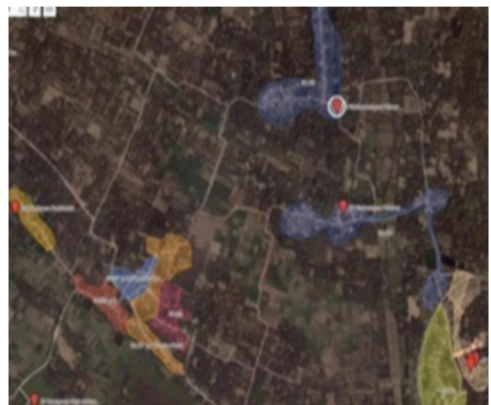

নির্বাচক নিবন্ধন আধিকারিকের স্বাক্ষর

Nazri Naksha

Google Map View

Polling Station Building Front View

Polling Station Front View

Cad View

Key MAP View

1 নাম : দীপঙ্কর মন্ডল পিতার নাম: তপন মন্ডল বাড়ির নং : এন0012 বয়স : 24 লিঙ্গ : পুরুষ	UYN2468296 ফটো উপলব্ধ	2 নাম : কলাবতী মণ্ডল স্বামীর নাম: তপন মণ্ডল বাড়ির নং : n0012 বয়স : 46 লিঙ্গ : মহিলা	JVR2401388 ফটো উপলব্ধ	3 নাম : তপন মণ্ডল পিতার নাম: নিমাই মণ্ডল বাড়ির নং : n0012 বয়স : 52 লিঙ্গ : পুরুষ	JVR1829860 ফটো উপলব্ধ
4 নাম : ভাস্কর মণ্ডল পিতার নাম: তপন মণ্ডল বাড়ির নং : n0012 বয়স : 26 লিঙ্গ : পুরুষ	UYN2095230 ফটো উপলব্ধ	5 নাম : সনাতন মণ্ডল পিতার নাম: নিমাইপদ মণ্ডল বাড়ির নং : n0012 বয়স : 41 লিঙ্গ : পুরুষ	JVR2843514 ফটো উপলব্ধ	6 নাম : সবিতা মন্ডল স্বামীর নাম: সনাতন মন্ডল বাড়ির নং : n0012 বয়স : 32 লিঙ্গ : মহিলা	UYN1596337 ফটো উপলব্ধ
7 নাম : পিন্টু কর্মকার পিতার নাম: ধীরেন কর্মকার বাড়ির নং : n0118 বয়স : 36 লিঙ্গ : পুরুষ	UYN0147728 ফটো উপলব্ধ	8 নাম : মিনতি কর্মকার স্বামীর নাম: নকুল কর্মকার বাড়ির নং : n0023 বয়স : 62 লিঙ্গ : মহিলা	WB/07/046/171363 ফটো উপলব্ধ	9 নাম : নেপাল চন্দ্র কর্মকার পিতার নাম: সুরেন্দ্র কর্মকার বাড়ির নং : এন0020 বয়স : 63 লিঙ্গ : পুরুষ	UYN2706786 ফটো উপলব্ধ
10 নাম : অলোকা কর্মকার স্বামীর নাম: বলরাম কর্মকার বাড়ির নং : n0021 বয়স : 59 লিঙ্গ : মহিলা	JVR1829167 ফটো উপলব্ধ	11 নাম : সঞ্জয় কর্মকার পিতার নাম: ঠাকুরদাস কর্মকার বাড়ির নং : n0011 বয়স : 42 লিঙ্গ : পুরুষ	JVR2401305 ফটো উপলব্ধ	12 নাম : চিনু কর্মকার স্বামীর নাম: ঠাকুর দাস কর্মকার বাড়ির নং : n0011 বয়স : 69 লিঙ্গ : মহিলা	JVR0317842 ফটো উপলব্ধ
13 নাম : লাভলী সিংহ পিতার নাম: বসন্ত সিংহ বাড়ির নং : n0020 বয়স : 30 লিঙ্গ : মহিলা	UYN1840206 ফটো উপলব্ধ	14 নাম : উষাঞ্জলী কর্মকার স্বামীর নাম: নেপাল কর্মকার বাড়ির নং : এন0020 বয়স : 54 লিঙ্গ : মহিলা	UYN2706794 ফটো উপলব্ধ	15 নাম : নিমাই কর্মকার পিতার নাম: যতিন কর্মকার বাড়ির নং : n0010 বয়স : 46 লিঙ্গ : পুরুষ	JVR1829332 ফটো উপলব্ধ
16 নাম : সোনালী কর্মকার পিতার নাম: শ্যামদেব কর্মকার বাড়ির নং : N0011 বয়স : 37 লিঙ্গ : মহিলা	DDW3029295 ফটো উপলব্ধ	17 নাম : রিঙ্কু কর্মকার পিতার নাম: নকুল কর্মকার বাড়ির নং : n0023 বয়স : 42 লিঙ্গ : পুরুষ	JVR2842789 ফটো উপলব্ধ	18 নাম : গীতা কর্মকার স্বামীর নাম: ধীরেন কর্মকার বাড়ির নং : n0017 বয়স : 56 লিঙ্গ : মহিলা	WB/07/046/171374 ফটো উপলব্ধ
19 নাম : সুধমা ঘোষ (কর্মকার) স্বামীর নাম: পিন্টু কর্মকার বাড়ির নং : N0118 বয়স : 26 লিঙ্গ : মহিলা	UYN2407401 ফটো উপলব্ধ	20 নাম : লিপিকা মন্ডল কর্মকার স্বামীর নাম: রিঙ্কু কর্মকার বাড়ির নং : n0023 বয়স : 35 লিঙ্গ : মহিলা	UYN1596287 ফটো উপলব্ধ	21 নাম : নকুল কর্মকার পিতার নাম: ভরত কর্মকার বাড়ির নং : n0023 বয়স : 76 লিঙ্গ : পুরুষ	WB/07/046/171362 ফটো উপলব্ধ
22 নাম : অচিন্ত কর্মকার পিতার নাম: নকুল কর্মকার বাড়ির নং : n0023 বয়স : 36 লিঙ্গ : পুরুষ	JVR3476538 ফটো উপলব্ধ	23 নাম : বিশ্বজিৎ কর্মকার পিতার নাম: ললিত কর্মকার বাড়ির নং : n0018 বয়স : 34 লিঙ্গ : পুরুষ	UYN1082239 ফটো উপলব্ধ	24 নাম : সুরত কর্মকার পিতার নাম: নেপাল চন্দ্র কর্মকার বাড়ির নং : n0020 বয়স : 36 লিঙ্গ : পুরুষ	UYN1082247 ফটো উপলব্ধ
25 নাম : সন্দ্যা কর্মকার স্বামীর নাম: গোপাল কর্মকার বাড়ির নং : n0020 বয়স : 62 লিঙ্গ : মহিলা	JVR0317909 ফটো উপলব্ধ	26 নাম : সবিতা কর্মকার স্বামীর নাম: ললিত কর্মকার বাড়ির নং : n0018 বয়স : 56 লিঙ্গ : মহিলা	WB/07/046/171370 ফটো উপলব্ধ	27 নাম : শ্রাবনী কর্মকার পিতার নাম: দুলাল কর্মকার বাড়ির নং : এন0021 বয়স : 24 লিঙ্গ : মহিলা	UYN2492718 ফটো উপলব্ধ
28 নাম : দীপঙ্কর কর্মকার পিতার নাম: মানিক কর্মকার বাড়ির নং : n0019 বয়স : 33 লিঙ্গ : পুরুষ	UYN1358522 ফটো উপলব্ধ	29 নাম : দেবানীষ কর্মকার পিতার নাম: দুলাল কর্মকার বাড়ির নং : n0021 বয়স : 30 লিঙ্গ : পুরুষ	UYN1596261 ফটো উপলব্ধ	30 নাম : সুভাষ কর্মকার পিতার নাম: বলরাম কর্মকার বাড়ির নং : n0021 বয়স : 52 লিঙ্গ : পুরুষ	WB/07/046/171378 ফটো উপলব্ধ