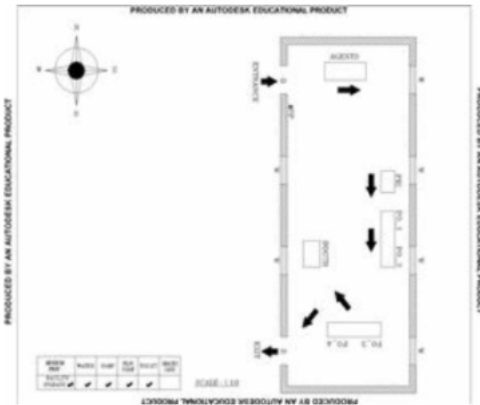

নির্বাচক নিবন্ধন আধিকারিকের স্বাক্ষর

Nazri Naksha

Google Map View

Polling Station Building Front View

Polling Station Front View

Cad View

Key MAP View

1 নাম : মোহাম্মদ বাকিউল মোমিন পিতার নাম : মুস্তাফা মোমিন বাড়ির নং : n0078 বয়স : 38 লিঙ্গ : পুরুষ	JVR3476173 ফটো উপলব্ধ	2 নাম : আহাম্মত মোমিন পিতার নাম : ডাঃ মোমিন বাড়ির নং : এন0086 বয়স : 21 লিঙ্গ : পুরুষ	UYN2633790 ফটো উপলব্ধ	3 নাম : দিলবারি বিবি পিতার নাম : হাকিম মোমিন বাড়ির নং : N0055 বয়স : 24 লিঙ্গ : মহিলা	UYN2408805 ফটো উপলব্ধ
4 নাম : মোহঃ রফিকুল মোমিন পিতার নাম : ডাঃ মোমিন বাড়ির নং : এন0050 বয়স : 33 লিঙ্গ : পুরুষ	UYN1596923 ফটো উপলব্ধ	5 নাম : মোহরা বিবি স্বামীর নাম : সেকাবত মোমিন বাড়ির নং : 085 বয়স : 45 লিঙ্গ : মহিলা	JVR2399418 ফটো উপলব্ধ	6 নাম : আকিলান বিবি স্বামীর নাম : হুসৈন মোমিন বাড়ির নং : এন0076 বয়স : 26 লিঙ্গ : মহিলা	UYN2148583 ফটো উপলব্ধ
7 নাম : সামসুন স্বামীর নাম : মুদ্দিন বাড়ির নং : n0103 বয়স : 76 লিঙ্গ : মহিলা	JVR0312488 ফটো উপলব্ধ	8 নাম : খাসবুন বেগম স্বামীর নাম : মুস্তাফা বাড়ির নং : n0078 বয়স : 71 লিঙ্গ : মহিলা	JVR0310250 ফটো উপলব্ধ	9 নাম : নাবিউল মোমিন পিতার নাম : ইউনুস মোমিন বাড়ির নং : n0078 বয়স : 40 লিঙ্গ : পুরুষ	JVR3265337 ফটো উপলব্ধ
10 নাম : নুরুল মোমিন পিতার নাম : সামিদ মোমিন বাড়ির নং : n0043 বয়স : 50 লিঙ্গ : পুরুষ	JVR2841161 ফটো উপলব্ধ	11 নাম : সাকিরুল মোমিন পিতার নাম : সুব্রত মোমিন বাড়ির নং : এন0204 বয়স : 30 লিঙ্গ : পুরুষ	UYN2554681 ফটো উপলব্ধ	12 নাম : সোহেল মোমিন পিতার নাম : খালেক মোমিন বাড়ির নং : এন0080 বয়স : 25 লিঙ্গ : পুরুষ	UYN2524510 ফটো উপলব্ধ
13 নাম : জামিনা বিবি স্বামীর নাম : রাব্বুল মোমিন বাড়ির নং : n0058 বয়স : 86 লিঙ্গ : মহিলা	JVR0311712 ফটো উপলব্ধ	14 নাম : কিসমাত মোমিন পিতার নাম : মুহম্মদ মোমিন বাড়ির নং : মোমিন পাড়া বয়স : 24 লিঙ্গ : পুরুষ	UYN2675064 ফটো উপলব্ধ	15 নাম : রয়েল মোমিন পিতার নাম : কালিম মোমিন বাড়ির নং : N0100 বয়স : 25 লিঙ্গ : পুরুষ	UYN2408250 ফটো উপলব্ধ
16 নাম : সহিরুন স্বামীর নাম : জব্বর বাড়ির নং : এন0067 বয়স : 66 লিঙ্গ : মহিলা	JVR0313155 ফটো উপলব্ধ	17 নাম : তালেব মোমিন পিতার নাম : মহাম্মদা বাড়ির নং : এন0050 বয়স : 66 লিঙ্গ : পুরুষ	JVR1687524 ফটো উপলব্ধ	18 নাম : তসলেমা স্বামীর নাম : খবির বাড়ির নং : n0103 বয়স : 76 লিঙ্গ : মহিলা	JVR0312470 ফটো উপলব্ধ
19 নাম : জলিল মোমিন পিতার নাম : জখরিয়া মোমিন বাড়ির নং : n0103 বয়স : 62 লিঙ্গ : পুরুষ	UYN1082965 ফটো উপলব্ধ	20 নাম : ইসরাইল পিতার নাম : নেমাজ বাড়ির নং : এন0021 বয়স : 50 লিঙ্গ : পুরুষ	JVR0309211 ফটো উপলব্ধ	21 নাম : আসরোফ মোমিন পিতার নাম : সাজেদ মোমিন বাড়ির নং : N0129 বয়স : 24 লিঙ্গ : পুরুষ	UYN2415347 ফটো উপলব্ধ
22 নাম : রিজুয়ানা বিবি স্বামীর নাম : ফাহিম মোমিন বাড়ির নং : এন0024 বয়স : 37 লিঙ্গ : মহিলা	UYN2492981 ফটো উপলব্ধ	23 নাম : তৈয়াব মোমিন পিতার নাম : আকির মহম্মদ মোমিন বাড়ির নং : এন0074 বয়স : 22 লিঙ্গ : পুরুষ	UYN2560985 ফটো উপলব্ধ	24 নাম : মোমিন রাইহান পিতার নাম : মহম্মদ মোমিন বাড়ির নং : এন0040 বয়স : 61 লিঙ্গ : পুরুষ	JVR0314351 ফটো উপলব্ধ
25 নাম : কেতাব মোমিন পিতার নাম : হামিদ মোমিন বাড়ির নং : n0080 বয়স : 68 লিঙ্গ : পুরুষ	JVR0312389 ফটো উপলব্ধ	26 নাম : মাসুমা খাতুন স্বামীর নাম : কাসেম মোমিন বাড়ির নং : এন0074 বয়স : 21 লিঙ্গ : মহিলা	UYN2633303 ফটো উপলব্ধ	27 নাম : মান্ন মোমিন পিতার নাম : সৈয়দ বাড়ির নং : n0042 বয়স : 68 লিঙ্গ : পুরুষ	JVR0309294 ফটো উপলব্ধ
28 নাম : মোকদ্দাস মোমিন পিতার নাম : সাকিল মোমিন বাড়ির নং : এন0087 বয়স : 23 লিঙ্গ : পুরুষ	UYN2492890 ফটো উপলব্ধ	29 নাম : সাকুল মোমিন পিতার নাম : সারাজ মোমিন বাড়ির নং : এন0103 বয়স : 23 লিঙ্গ : পুরুষ	UYN2492791 ফটো উপলব্ধ	30 নাম : মোজাহার মোমিন পিতার নাম : রেজবুল মোমিন বাড়ির নং : এন0084 বয়স : 31 লিঙ্গ : পুরুষ	UYN1469881 ফটো উপলব্ধ