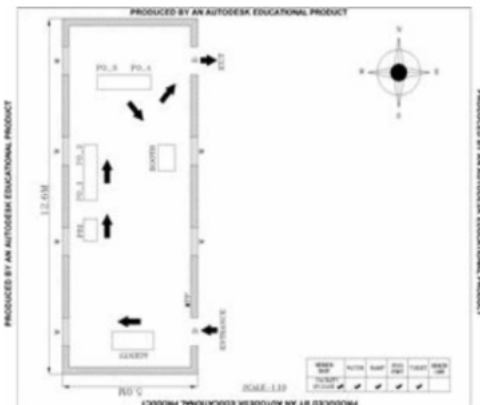

নির্বাচক নিবন্ধন আধিকারিকের স্বাক্ষর

Nazri Naksha

Google Map View

Polling Station Building Front View

Polling Station Front View

Cad View

Key MAP View

1 নাম : উৎপল মণ্ডল পিতার নাম: ধরনী মণ্ডল বাড়ির নং : 0099 বয়স : 46 লিঙ্গ : পুরুষ	JVR1686690	ফটো উপলব্ধ	2 নাম : টুনো মণ্ডল স্বামীর নাম: ভোলা মণ্ডল বাড়ির নং : 0097 বয়স : 47 লিঙ্গ : মহিলা	JVR1686427	ফটো উপলব্ধ	3 নাম : সুজিত মণ্ডল পিতার নাম: হরিবোল মণ্ডল বাড়ির নং : n0257 বয়স : 48 লিঙ্গ : পুরুষ	JVR1685825	ফটো উপলব্ধ
4 নাম : নমিতা কর্মকার পিতার নাম: গৌড় কর্মকার বাড়ির নং : n0256 বয়স : 38 লিঙ্গ : মহিলা	JVR3473634	ফটো উপলব্ধ	5 নাম : জয়শ্রী কর্মকার স্বামীর নাম: দীপঙ্কর কর্মকার বাড়ির নং : এন0224 বয়স : 28 লিঙ্গ : মহিলা	NTF1803600	ফটো উপলব্ধ	6 নাম : ফাল্গুনী কর্মকার স্বামীর নাম: ধনঞ্জয় কর্মকার বাড়ির নং : নং228 বয়স : 32 লিঙ্গ : মহিলা	UYN2118743	ফটো উপলব্ধ
7 নাম : অনিমা গোস্বামী পিতার নাম: দিলীপ গোস্বামী বাড়ির নং : 197 বয়স : 28 লিঙ্গ : মহিলা	UYN1977743	ফটো উপলব্ধ	8 নাম : প্রবীর ঘোষ পিতার নাম: নেপাল ঘোষ বাড়ির নং : নং185 বয়স : 25 লিঙ্গ : পুরুষ	UYN2105369	ফটো উপলব্ধ	9 নাম : সাগর ঘোষ পিতার নাম: মঙ্গল ঘোষ বাড়ির নং : নং231 বয়স : 25 লিঙ্গ : পুরুষ	UYN2105377	ফটো উপলব্ধ
10 নাম : রূপা মন্ডল ঘোষ স্বামীর নাম: পবিত্র ঘোষ বাড়ির নং : 187 বয়স : 24 লিঙ্গ : মহিলা	UYN2434348	ফটো উপলব্ধ	11 নাম : প্রনব ঘোষ পিতার নাম: নেপাল ঘোষ বাড়ির নং : এন0185 বয়স : 23 লিঙ্গ : পুরুষ	UYN2493500	ফটো উপলব্ধ	12 নাম : সান্ত্বনা ঘোষ স্বামীর নাম: তপন কুমার ঘোষ বাড়ির নং : নং0188 বয়স : 26 লিঙ্গ : মহিলা	UYN2113777	ফটো উপলব্ধ
13 নাম : মীনা ঘোষ মায়ের নাম: আঙ্গুর ঘোষ বাড়ির নং : নং0128 বয়স : 39 লিঙ্গ : মহিলা	UYN2113793	ফটো উপলব্ধ	14 নাম : অনুপ্রিয়া ঘোষ পিতার নাম: কানাই লাল ঘোষ বাড়ির নং : এন0222 বয়স : 23 লিঙ্গ : মহিলা	UYN2652501	ফটো উপলব্ধ	15 নাম : সুলোচনা ঘোষ (মন্ডল) স্বামীর নাম: রাজু মন্ডল বাড়ির নং : নং125 বয়স : 26 লিঙ্গ : মহিলা	UYN2118784	ফটো উপলব্ধ
16 নাম : নন্দিতা চৌধুরী পিতার নাম: অমল চৌধুরী বাড়ির নং : 001 বয়স : 33 লিঙ্গ : মহিলা	UYN1359850	ফটো উপলব্ধ	17 নাম : সৌভিক বা পিতার নাম: প্রদীপ কুমার বা বাড়ির নং : নং190 বয়স : 25 লিঙ্গ : পুরুষ	UYN2105351	ফটো উপলব্ধ	18 নাম : বিশাল বা পিতার নাম: ধনঞ্জয় বা বাড়ির নং : নং1৯৭ বয়স : 25 লিঙ্গ : পুরুষ	UYN2106656	ফটো উপলব্ধ
19 নাম : ঝুম্পা বসাক মন্ডল স্বামীর নাম: সিন্দু মন্ডল বাড়ির নং : 29 বয়স : 26 লিঙ্গ : মহিলা	UYN2438166	ফটো উপলব্ধ	20 নাম : জুলি মন্ডল স্বামীর নাম: রাজকুমার মন্ডল বাড়ির নং : n0007 বয়স : 29 লিঙ্গ : মহিলা	UYN2346294	ফটো উপলব্ধ	21 নাম : লিলটন মন্ডল পিতার নাম: গৌড় মন্ডল বাড়ির নং : এন0102 বয়স : 28 লিঙ্গ : পুরুষ	UYN2493443	ফটো উপলব্ধ
22 নাম : সৌরভ মন্ডল পিতার নাম: চঞ্চল মন্ডল বাড়ির নং : এন0018 বয়স : 24 লিঙ্গ : পুরুষ	UYN2493492	ফটো উপলব্ধ	23 নাম : মান্নি মন্ডল স্বামীর নাম: রাজেশ মন্ডল বাড়ির নং : n0019 বয়স : 26 লিঙ্গ : মহিলা	UYN2347789	ফটো উপলব্ধ	24 নাম : প্রমিতা মণ্ডল স্বামীর নাম: বিপ্রচরন মণ্ডল বাড়ির নং : n0065 বয়স : 53 লিঙ্গ : মহিলা	JVR2839173	ফটো উপলব্ধ
25 নাম : ঘুরন মণ্ডল পিতার নাম: সুবোল মণ্ডল বাড়ির নং : n0002 বয়স : 55 লিঙ্গ : পুরুষ	WB/07/046/165412	ফটো উপলব্ধ	26 নাম : সুভাষ মণ্ডল পিতার নাম: পরমেশ্বর মণ্ডল বাড়ির নং : n0005 বয়স : 56 লিঙ্গ : পুরুষ	UYN2730612	ফটো উপলব্ধ	27 নাম : সন্তোষ মণ্ডল পিতার নাম: পরমেশ্বর মণ্ডল বাড়ির নং : n0006 বয়স : 66 লিঙ্গ : পুরুষ	WB/07/046/165302	ফটো উপলব্ধ
28 নাম : মায়ী মণ্ডল স্বামীর নাম: সন্তোষ মণ্ডল বাড়ির নং : n0006 বয়স : 56 লিঙ্গ : মহিলা	WB/07/046/165303	ফটো উপলব্ধ	29 নাম : মৃত্যুঞ্জয় মণ্ডল পিতার নাম: উপেন মণ্ডল বাড়ির নং : n0010 বয়স : 56 লিঙ্গ : পুরুষ	WB/07/046/165356	ফটো উপলব্ধ	30 নাম : চুমকি মন্ডল পিতার নাম: সুকুমার মন্ডল বাড়ির নং : n0028 বয়স : 27 লিঙ্গ : মহিলা	IJ0934117	ফটো উপলব্ধ