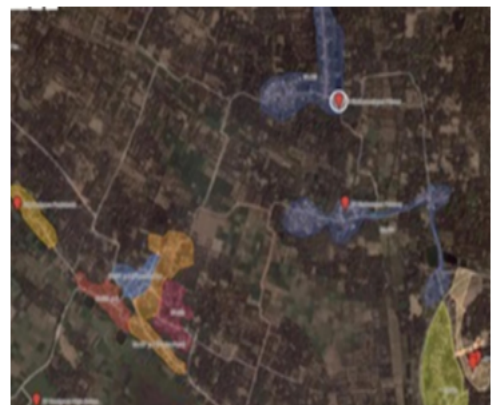

Key MAP View