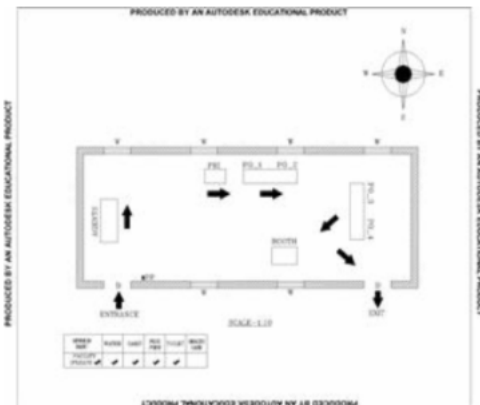

নির্বাচক নিবন্ধন আধিকারিকের স্বাক্ষর

Nazri Naksha

Google Map View

Polling Station Building Front View

Polling Station Front View

Cad View

Key MAP View

1 নাম : ধরমচাঁদ মণ্ডল পিতার নাম: বৃন্দাবন মণ্ডল বাড়ির নং : n0054 বয়স : 47 লিঙ্গ : পুরুষ	JVR1537869 ফটো উপলব্ধ	2 নাম : অনিতা মণ্ডল স্বামীর নাম: ধরম চাঁদ মণ্ডল বাড়ির নং : 80 বয়স : 39 লিঙ্গ : মহিলা	UYN0995910 ফটো উপলব্ধ	3 নাম : লক্ষী মন্ডল স্বামীর নাম: বরেন মন্ডল বাড়ির নং : n0092 বয়স : 43 লিঙ্গ : মহিলা	JVR2843647 ফটো উপলব্ধ
4 নাম : তাপসী মণ্ডল স্বামীর নাম: কার্তিক মণ্ডল বাড়ির নং : n0092 বয়স : 46 লিঙ্গ : মহিলা	JVR1538933 ফটো উপলব্ধ	5 নাম : অসিত মন্ডল পিতার নাম: কার্তিক মন্ডল বাড়ির নং : এন0092 বয়স : 21 লিঙ্গ : পুরুষ	UYN2604569 ফটো উপলব্ধ	6 নাম : তিথি মন্ডল স্বামীর নাম: রিজু মন্ডল বাড়ির নং : নং128 বয়স : 24 লিঙ্গ : মহিলা	UYN2417624 ফটো উপলব্ধ
7 নাম : দীপা দাস স্বামীর নাম: অভিনব মন্ডল বাড়ির নং : নং128 বয়স : 29 লিঙ্গ : মহিলা	RIY1760230 ফটো উপলব্ধ	8 নাম : অনুপ মন্ডল পিতার নাম: অধীর মন্ডল বাড়ির নং : নং128 বয়স : 25 লিঙ্গ : পুরুষ	UYN2113124 ফটো উপলব্ধ	9 নাম : মল্লিকা মন্ডল স্বামীর নাম: ছোটন মন্ডল বাড়ির নং : নং128 বয়স : 26 লিঙ্গ : মহিলা	UYN2090967 ফটো উপলব্ধ
10 নাম : চন্দন মন্ডল পিতার নাম: তপেশ মন্ডল বাড়ির নং : নং128 বয়স : 26 লিঙ্গ : পুরুষ	UYN2113066 ফটো উপলব্ধ	11 নাম : দিপালী মন্ডল স্বামীর নাম: মঙ্গল মন্ডল বাড়ির নং : নং128 বয়স : 26 লিঙ্গ : মহিলা	IJ1012848 ফটো উপলব্ধ	12 নাম : টুলো বসাক স্বামীর নাম: ক্ষুদিরাম বসাক বাড়ির নং : n0007 বয়স : 81 লিঙ্গ : মহিলা	WB/07/046/174008 ফটো উপলব্ধ
13 নাম : পিংকী বসাক স্বামীর নাম: পান্ডব বসাক বাড়ির নং : n0007 বয়স : 39 লিঙ্গ : মহিলা	UYN1360171 ফটো উপলব্ধ	14 নাম : টুম্পা বসাক স্বামীর নাম: ছবিলাল বসাক বাড়ির নং : n0007 বয়স : 31 লিঙ্গ : মহিলা	UYN1598572 ফটো উপলব্ধ	15 নাম : ছবিলাল বসাক পিতার নাম: ক্ষুদিরাম বসাক বাড়ির নং : n0007 বয়স : 36 লিঙ্গ : পুরুষ	UYN0161729 ফটো উপলব্ধ
16 নাম : সুভাষ চন্দ্র রায় পিতার নাম: কিরন চন্দ্র মন্ডল বাড়ির নং : n0140 বয়স : 57 লিঙ্গ : পুরুষ	WB/07/046/174701 ফটো উপলব্ধ	17 নাম : হেমন্ত বসাক পিতার নাম: হরেন বসাক বাড়ির নং : 0076 বয়স : 29 লিঙ্গ : পুরুষ	UYN1970847 ফটো উপলব্ধ	18 নাম : অমর বসাক মায়ের নাম: আলো বসাক বাড়ির নং : n0007 বয়স : 42 লিঙ্গ : পুরুষ	JVR3160603 ফটো উপলব্ধ
19 নাম : পান্ডব বসাক পিতার নাম: ক্ষুদিরাম বসাক বাড়ির নং : n0007 বয়স : 42 লিঙ্গ : পুরুষ	JVR2843597 ফটো উপলব্ধ	20 নাম : সুভাষ বসাক পিতার নাম: ক্ষুদিরাম বসাক বাড়ির নং : n0007 বয়স : 51 লিঙ্গ : পুরুষ	JVR1538420 ফটো উপলব্ধ	21 নাম : সঞ্জনা রজক বসাক স্বামীর নাম: সহদেব বসাক বাড়ির নং : এন0006 বয়স : 25 লিঙ্গ : মহিলা	UYN2493575 ফটো উপলব্ধ
22 নাম : বিউটি কুমারী(বসক) স্বামীর নাম: মনোজ বসাক বাড়ির নং : এন0074 বয়স : 23 লিঙ্গ : মহিলা	UYN2468742 ফটো উপলব্ধ	23 নাম : দিলীপ বসাক পিতার নাম: বিরেন্দ্রনাথ বসাক বাড়ির নং : n0080 বয়স : 47 লিঙ্গ : পুরুষ	JVR1539345 ফটো উপলব্ধ	24 নাম : মাল্পি বসাক স্বামীর নাম: শ্যাম সুন্দর বসাক বাড়ির নং : n0080 বয়স : 26 লিঙ্গ : মহিলা	UYN2056315 ফটো উপলব্ধ
25 নাম : পিংকি বসাক স্বামীর নাম: ফে. কুলাল বসাক বাড়ির নং : n0007 বয়স : 43 লিঙ্গ : মহিলা	JVR2843589 ফটো উপলব্ধ	26 নাম : সোমা মন্ডল বসাক স্বামীর নাম: রুপক বসাক বাড়ির নং : এন0011 বয়স : 25 লিঙ্গ : মহিলা	IJ1105717 ফটো উপলব্ধ	27 নাম : উত্তম বসাক পিতার নাম: রবি বসাক বাড়ির নং : n0085 বয়স : 45 লিঙ্গ : পুরুষ	JVR1539204 ফটো উপলব্ধ
28 নাম : সহদেব রায় পিতার নাম: খগেন্দ্র নাথ মন্ডল বাড়ির নং : n0140 বয়স : 55 লিঙ্গ : পুরুষ	UYN2267581 ফটো উপলব্ধ	29 নাম : দিপালী বসাক স্বামীর নাম: জিতেন বসাক বাড়ির নং : n0006 বয়স : 50 লিঙ্গ : মহিলা	UYN2278968 ফটো উপলব্ধ	30 নাম : জিতেন বসাক পিতার নাম: ক্ষুদিরাম বসাক বাড়ির নং : n0006 বয়স : 55 লিঙ্গ : পুরুষ	UYN2257293 ফটো উপলব্ধ