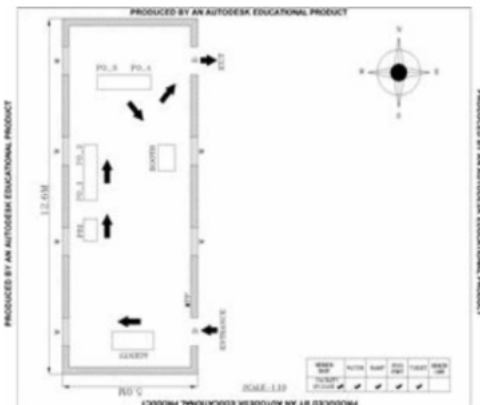

নির্বাচক নিবন্ধন আধিকারিকের স্বাক্ষর

Nazri Naksha

Google Map View

Polling Station Building Front View

Polling Station Front View

Cad View

Key MAP View

1 নাম : সুজিত মন্ডল পিতার নাম: বিমল মন্ডল বাড়ির নং : N0013 বয়স : 26 লিঙ্গ : পুরুষ	YUN2089365 ফটো উপলব্ধ	2 নাম : কবিতা মণ্ডল স্বামীর নাম: বিমল মণ্ডল বাড়ির নং : n0139 বয়স : 48 লিঙ্গ : মহিলা	JVR1537745 ফটো উপলব্ধ	3 নাম : সুশান্ত কর্মকার পিতার নাম: নারায়ণ কর্মকার বাড়ির নং : n0005 বয়স : 40 লিঙ্গ : পুরুষ	JVR3419173 ফটো উপলব্ধ
4 নাম : কাকলি কর্মকার স্বামীর নাম: সুশান্ত কর্মকার বাড়ির নং : 005 বয়স : 27 লিঙ্গ : মহিলা	YUN1971076 ফটো উপলব্ধ	5 নাম : নারায়ণ কর্মকার পিতার নাম: জ্যোতিষ কর্মকার বাড়ির নং : n0005 বয়স : 66 লিঙ্গ : পুরুষ	YUN2231454 ফটো উপলব্ধ	6 নাম : কম্পনা মন্ডল স্বামীর নাম: লক্ষাই মন্ডল বাড়ির নং : n0005 বয়স : 36 লিঙ্গ : মহিলা	YUN1085927 ফটো উপলব্ধ
7 নাম : উর্মিলা কর্মকার স্বামীর নাম: নারায়ণ কর্মকার বাড়ির নং : n0005 বয়স : 61 লিঙ্গ : মহিলা	YUN2231405 ফটো উপলব্ধ	8 নাম : পলাশ কর্মকার পিতার নাম: নারায়ণ কর্মকার বাড়ির নং : n0005 বয়স : 32 লিঙ্গ : পুরুষ	YUN1360478 ফটো উপলব্ধ	9 নাম : লক্ষাই মণ্ডল পিতার নাম: ফিরন মণ্ডল বাড়ির নং : n0005 বয়স : 48 লিঙ্গ : পুরুষ	JVR2844306 ফটো উপলব্ধ
10 নাম : প্রশান্ত কর্মকার পিতার নাম: সাধন কর্মকার বাড়ির নং : n0004 বয়স : 36 লিঙ্গ : পুরুষ	YUN1360395 ফটো উপলব্ধ	11 নাম : রিতা কর্মকার স্বামীর নাম: সাধন কর্মকার বাড়ির নং : n0004 বয়স : 59 লিঙ্গ : মহিলা	WB/07/046/174270 ফটো উপলব্ধ	12 নাম : স্বপ্না কর্মকার পিতার নাম: মণ্টু কর্মকার বাড়ির নং : n0003 বয়স : 35 লিঙ্গ : পুরুষ	YUN1360411 ফটো উপলব্ধ
13 নাম : মণ্টু কর্মকার পিতার নাম: দেবেন কর্মকার বাড়ির নং : n0003 বয়স : 57 লিঙ্গ : পুরুষ	WB/07/046/174273 ফটো উপলব্ধ	14 নাম : সাধন কর্মকার পিতার নাম: জ্যোতিষ কর্মকার বাড়ির নং : n0004 বয়স : 65 লিঙ্গ : পুরুষ	YUN2232130 ফটো উপলব্ধ	15 নাম : রানি কর্মকার স্বামীর নাম: রবি কর্মকার বাড়ির নং : এন0004 বয়স : 25 লিঙ্গ : মহিলা	YUN2484186 ফটো উপলব্ধ
16 নাম : রিম্পা কর্মকার স্বামীর নাম: প্রশান্ত কর্মকার বাড়ির নং : এন0004 বয়স : 24 লিঙ্গ : মহিলা	YUN2493690 ফটো উপলব্ধ	17 নাম : রবি কর্মকার পিতার নাম: সাধন কর্মকার বাড়ির নং : n0004 বয়স : 33 লিঙ্গ : পুরুষ	YUN1360403 ফটো উপলব্ধ	18 নাম : গয়া কর্মকার স্বামীর নাম: মণ্টু কর্মকার বাড়ির নং : n0003 বয়স : 51 লিঙ্গ : মহিলা	WB/07/046/174274 ফটো উপলব্ধ
19 নাম : চিরঞ্জিৎ দাস পিতার নাম: পুণ্য দাস বাড়ির নং : এন00 বয়স : 21 লিঙ্গ : পুরুষ	YUN2620847 ফটো উপলব্ধ	20 নাম : পূজা ঘোষ স্বামীর নাম: শিব মন্ডল বাড়ির নং : এন00 বয়স : 22 লিঙ্গ : মহিলা	YUN2608065 ফটো উপলব্ধ	21 নাম : সুকদেব চৌধুরী পিতার নাম: রাম চৌধুরী বাড়ির নং : n0080 বয়স : 38 লিঙ্গ : পুরুষ	JVR3418654 ফটো উপলব্ধ
22 নাম : অনিতা কর্মকার স্বামীর নাম: অর্জন কর্মকার বাড়ির নং : n0007 বয়স : 43 লিঙ্গ : মহিলা	JVR2403251 ফটো উপলব্ধ	23 নাম : নকুল চৌধুরী পিতার নাম: গিরীশ চৌধুরী বাড়ির নং : n0080 বয়স : 67 লিঙ্গ : পুরুষ	YUN2268597 ফটো উপলব্ধ	24 নাম : সাবিত্রী চৌধুরী স্বামীর নাম: জিতেন চৌধুরী বাড়ির নং : n0067 বয়স : 69 লিঙ্গ : মহিলা	YUN2740090 ফটো উপলব্ধ
25 নাম : সুমিতা চৌধুরী স্বামীর নাম: ঠাকুরদাস চৌধুরী বাড়ির নং : n0067 বয়স : 50 লিঙ্গ : মহিলা	WB/07/046/174690 ফটো উপলব্ধ	26 নাম : অনিল চৌধুরী পিতার নাম: হরিশ চৌধুরী বাড়ির নং : n0117 বয়স : 55 লিঙ্গ : পুরুষ	JVR3266020 ফটো উপলব্ধ	27 নাম : চন্দনী চৌধুরী স্বামীর নাম: দাস চৌধুরী বাড়ির নং : n0078 বয়স : 50 লিঙ্গ : মহিলা	WB/07/046/174278 ফটো উপলব্ধ
28 নাম : রাখী চৌধুরী(রজক) স্বামীর নাম: ফুল কুমার রজক বাড়ির নং : n0079 বয়স : 37 লিঙ্গ : মহিলা	YUN0164087 ফটো উপলব্ধ	29 নাম : মন্দিরা চৌধুরী পিতার নাম: নকুল চৌধুরী বাড়ির নং : n0080 বয়স : 29 লিঙ্গ : মহিলা	YUN1743061 ফটো উপলব্ধ	30 নাম : রিংকু চৌধুরী স্বামীর নাম: রবি চৌধুরী বাড়ির নং : n0079 বয়স : 41 লিঙ্গ : মহিলা	YUN1085851 ফটো উপলব্ধ