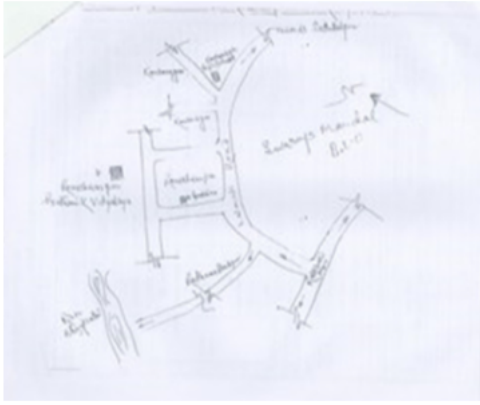

নির্বাচক নিবন্ধন আধিকারিকের স্বাক্ষর

Nazri Naksha

Google Map View

Polling Station Building Front View

Polling Station Front View

Cad View

Key MAP View

1 নাম : সুজিত মন্ডল পিতার নাম: বিমল মন্ডল বাড়ির নং : N0013 বয়স : 26 লিঙ্গ : পুরুষ	YUN2089365 ফটো উপলব্ধ	2 নাম : কবিতা মণ্ডল স্বামীর নাম: বিমল মণ্ডল বাড়ির নং : n0139 বয়স : 48 লিঙ্গ : মহিলা	JVR1537745 ফটো উপলব্ধ	3 নাম : সুশান্ত কর্মকার পিতার নাম: নারায়ণ কর্মকার বাড়ির নং : n0005 বয়স : 40 লিঙ্গ : পুরুষ	JVR3419173 ফটো উপলব্ধ
4 নাম : কাকলি কর্মকার স্বামীর নাম: সুশান্ত কর্মকার বাড়ির নং : 005 বয়স : 27 লিঙ্গ : মহিলা	YUN1971076 ফটো উপলব্ধ	5 নাম : নারায়ণ কর্মকার পিতার নাম: জ্যোতিষ কর্মকার বাড়ির নং : n0005 বয়স : 66 লিঙ্গ : পুরুষ	YUN2231454 ফটো উপলব্ধ	6 নাম : কম্পনা মন্ডল স্বামীর নাম: লক্ষাই মন্ডল বাড়ির নং : n0005 বয়স : 36 লিঙ্গ : মহিলা	YUN1085927 ফটো উপলব্ধ
7 নাম : উর্মিলা কর্মকার স্বামীর নাম: নারায়ণ কর্মকার বাড়ির নং : n0005 বয়স : 61 লিঙ্গ : মহিলা	YUN2231405 ফটো উপলব্ধ	8 নাম : পলাশ কর্মকার পিতার নাম: নারায়ণ কর্মকার বাড়ির নং : n0005 বয়স : 32 লিঙ্গ : পুরুষ	YUN1360478 ফটো উপলব্ধ	9 নাম : লক্ষাই মণ্ডল পিতার নাম: ফিরন মণ্ডল বাড়ির নং : n0005 বয়স : 48 লিঙ্গ : পুরুষ	JVR2844306 ফটো উপলব্ধ
10 নাম : প্রশান্ত কর্মকার পিতার নাম: সাধন কর্মকার বাড়ির নং : n0004 বয়স : 36 লিঙ্গ : পুরুষ	YUN1360395 ফটো উপলব্ধ	11 নাম : রিতা কর্মকার স্বামীর নাম: সাধন কর্মকার বাড়ির নং : n0004 বয়স : 59 লিঙ্গ : মহিলা	WB/07/046/174270 ফটো উপলব্ধ	12 নাম : স্বপ্না কর্মকার পিতার নাম: মণ্টু কর্মকার বাড়ির নং : n0003 বয়স : 35 লিঙ্গ : পুরুষ	YUN1360411 ফটো উপলব্ধ
13 নাম : মণ্টু কর্মকার পিতার নাম: দেবেন কর্মকার বাড়ির নং : n0003 বয়স : 57 লিঙ্গ : পুরুষ	WB/07/046/174273 ফটো উপলব্ধ	14 নাম : সাধন কর্মকার পিতার নাম: জ্যোতিষ কর্মকার বাড়ির নং : n0004 বয়স : 65 লিঙ্গ : পুরুষ	YUN2232130 ফটো উপলব্ধ	15 নাম : রানি কর্মকার স্বামীর নাম: রবি কর্মকার বাড়ির নং : এন0004 বয়স : 25 লিঙ্গ : মহিলা	YUN2484186 ফটো উপলব্ধ
16 নাম : রিম্পা কর্মকার স্বামীর নাম: প্রশান্ত কর্মকার বাড়ির নং : এন0004 বয়স : 24 লিঙ্গ : মহিলা	YUN2493690 ফটো উপলব্ধ	17 নাম : রবি কর্মকার পিতার নাম: সাধন কর্মকার বাড়ির নং : n0004 বয়স : 33 লিঙ্গ : পুরুষ	YUN1360403 ফটো উপলব্ধ	18 নাম : গয়া কর্মকার স্বামীর নাম: মণ্টু কর্মকার বাড়ির নং : n0003 বয়স : 51 লিঙ্গ : মহিলা	WB/07/046/174274 ফটো উপলব্ধ
19 নাম : চিরঞ্জিৎ দাস পিতার নাম: পুণ্য দাস বাড়ির নং : এন00 বয়স : 21 লিঙ্গ : পুরুষ	YUN2620847 ফটো উপলব্ধ	20 নাম : পূজা ঘোষ স্বামীর নাম: শিব মন্ডল বাড়ির নং : এন00 বয়স : 22 লিঙ্গ : মহিলা	YUN2608065 ফটো উপলব্ধ	21 নাম : সুকদেব চৌধুরী পিতার নাম: রাম চৌধুরী বাড়ির নং : n0080 বয়স : 38 লিঙ্গ : পুরুষ	JVR3418654 ফটো উপলব্ধ
22 নাম : অনিতা কর্মকার স্বামীর নাম: অর্জন কর্মকার বাড়ির নং : n0007 বয়স : 43 লিঙ্গ : মহিলা	JVR2403251 ফটো উপলব্ধ	23 নাম : নকুল চৌধুরী পিতার নাম: গিরীশ চৌধুরী বাড়ির নং : n0080 বয়স : 67 লিঙ্গ : পুরুষ	YUN2268597 ফটো উপলব্ধ	24 নাম : সাবিত্রী চৌধুরী স্বামীর নাম: জিতেন চৌধুরী বাড়ির নং : n0067 বয়স : 69 লিঙ্গ : মহিলা	YUN2740090 ফটো উপলব্ধ
25 নাম : সুমিতা চৌধুরী স্বামীর নাম: ঠাকুরদাস চৌধুরী বাড়ির নং : n0067 বয়স : 50 লিঙ্গ : মহিলা	WB/07/046/174690 ফটো উপলব্ধ	26 নাম : অনিল চৌধুরী পিতার নাম: হরিশ চৌধুরী বাড়ির নং : n0117 বয়স : 55 লিঙ্গ : পুরুষ	JVR3266020 ফটো উপলব্ধ	27 নাম : চন্দনী চৌধুরী স্বামীর নাম: দাস চৌধুরী বাড়ির নং : n0078 বয়স : 50 লিঙ্গ : মহিলা	WB/07/046/174278 ফটো উপলব্ধ
28 নাম : রাখী চৌধুরী(রজক) স্বামীর নাম: ফুল কুমার রজক বাড়ির নং : n0079 বয়স : 37 লিঙ্গ : মহিলা	YUN0164087 ফটো উপলব্ধ	29 নাম : মন্দিরা চৌধুরী পিতার নাম: নকুল চৌধুরী বাড়ির নং : n0080 বয়স : 29 লিঙ্গ : মহিলা	YUN1743061 ফটো উপলব্ধ	30 নাম : রিংকু চৌধুরী স্বামীর নাম: রবি চৌধুরী বাড়ির নং : n0079 বয়স : 41 লিঙ্গ : মহিলা	YUN1085851 ফটো উপলব্ধ