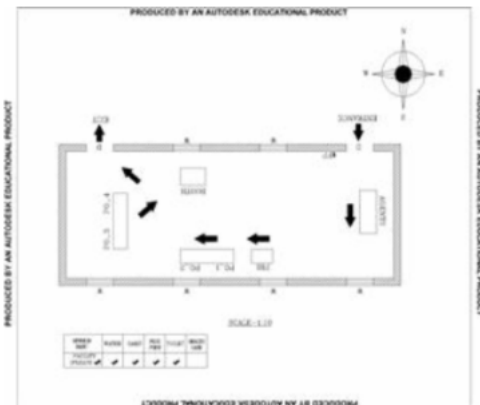

নির্বাচক নিবন্ধন আধিকারিকের স্বাক্ষর

Nazri Naksha

Google Map View

Polling Station Building Front View

Polling Station Front View

Cad View

Key MAP View

1 নাম : পঞ্চমী দাস স্বামীর নাম: স্বপন দাস বাড়ির নং : এন0044 বয়স : 46 লিঙ্গ : মহিলা	JVR2845576 ফটো উপলব্ধ	2 নাম : সন্ধ্যা দাস স্বামীর নাম: কানাই দাস বাড়ির নং : n0019 বয়স : 46 লিঙ্গ : মহিলা	JVR2845444 ফটো উপলব্ধ	3 নাম : ফনী ভূষণ দাস পিতার নাম: গোপাল দাস বাড়ির নং : n0025 বয়স : 76 লিঙ্গ : পুরুষ	UYN2268902 ফটো উপলব্ধ
4 নাম : বন্যা দাস পিতার নাম: মদন দাস বাড়ির নং : n0238 বয়স : 28 লিঙ্গ : মহিলা	UYN1959733 ফটো উপলব্ধ	5 নাম : টুবাই দাস পিতার নাম: বিন্দু দাস বাড়ির নং : n0056 বয়স : 28 লিঙ্গ : পুরুষ	UYN1945096 ফটো উপলব্ধ	6 নাম : কমল দাস পিতার নাম: খগেন্দ্র নাথ দাস বাড়ির নং : 0049 বয়স : 50 লিঙ্গ : পুরুষ	JVR0327239 ফটো উপলব্ধ
7 নাম : সোমা চৌধুরী পিতার নাম: অপূর্ব চৌধুরী বাড়ির নং : এন0050 বয়স : 33 লিঙ্গ : মহিলা	UYN2000867 ফটো উপলব্ধ	8 নাম : গাল্লু দাস পিতার নাম: লক্ষন দাস বাড়ির নং : n0063 বয়স : 78 লিঙ্গ : পুরুষ	JVR0327254 ফটো উপলব্ধ	9 নাম : অমিত দাস পিতার নাম: অজিত দাস বাড়ির নং : n0061 বয়স : 33 লিঙ্গ : পুরুষ	UYN1362144 ফটো উপলব্ধ
10 নাম : সৌরভ দাস পিতার নাম: বিজয় দাস বাড়ির নং : নং০০১ বয়স : 26 লিঙ্গ : পুরুষ	UYN2106938 ফটো উপলব্ধ	11 নাম : বিকাশ দাস পিতার নাম: ফনিভূষণ দাস বাড়ির নং : n0025 বয়স : 39 লিঙ্গ : পুরুষ	UYN0186940 ফটো উপলব্ধ	12 নাম : সাবিত্রী দাস স্বামীর নাম: ফনীভূষণ দাস বাড়ির নং : n0025 বয়স : 75 লিঙ্গ : মহিলা	JVR1538768 ফটো উপলব্ধ
13 নাম : নমিতা দাস স্বামীর নাম: দিলীপ দাস বাড়ির নং : n0032 বয়স : 51 লিঙ্গ : মহিলা	JVR0327296 ফটো উপলব্ধ	14 নাম : শিখা মন্ডল (দাস) স্বামীর নাম: অমল দাস বাড়ির নং : n0019 বয়স : 31 লিঙ্গ : মহিলা	UYN1471408 ফটো উপলব্ধ	15 নাম : বুল্টি দাস স্বামীর নাম: হরিপদ দাস বাড়ির নং : n0059 বয়স : 29 লিঙ্গ : মহিলা	UYN1743145 ফটো উপলব্ধ
16 নাম : হরিপদ দাস পিতার নাম: দেবেন দাস বাড়ির নং : n0059 বয়স : 39 লিঙ্গ : পুরুষ	JVR3160710 ফটো উপলব্ধ	17 নাম : শিল্পী সরকার (দাস) স্বামীর নাম: ঘুরন দাস বাড়ির নং : 58 বয়স : 35 লিঙ্গ : মহিলা	UYN0997197 ফটো উপলব্ধ	18 নাম : ঘুরন দাস পিতার নাম: ষষ্ঠী দাস বাড়ির নং : n0058 বয়স : 48 লিঙ্গ : পুরুষ	JVR3266285 ফটো উপলব্ধ
19 নাম : মিলি প্রামানিক(রায়) স্বামীর নাম: রুপা রায় বাড়ির নং : n0065 বয়স : 35 লিঙ্গ : মহিলা	UYN1743137 ফটো উপলব্ধ	20 নাম : সোনালী হালদার (দাস) স্বামীর নাম: বিশ্বনাথ দাস বাড়ির নং : n0065 বয়স : 32 লিঙ্গ : মহিলা	UYN1598978 ফটো উপলব্ধ	21 নাম : রাজেন চন্দ্র দাস পিতার নাম: লক্ষন দাস বাড়ির নং : n0063 বয়স : 58 লিঙ্গ : পুরুষ	JVR3266343 ফটো উপলব্ধ
22 নাম : উত্তরা দাস স্বামীর নাম: সঞ্জয় দাস বাড়ির নং : n0065 বয়স : 33 লিঙ্গ : মহিলা	UYN1471374 ফটো উপলব্ধ	23 নাম : প্রদীপ দাস পিতার নাম: হরেন দাস বাড়ির নং : n0063 বয়স : 36 লিঙ্গ : পুরুষ	UYN0186924 ফটো উপলব্ধ	24 নাম : পিয়া দাস স্বামীর নাম: বিকাশ দাস বাড়ির নং : 025 বয়স : 27 লিঙ্গ : মহিলা	UYN1971209 ফটো উপলব্ধ
25 নাম : মিনতি চৌধুরী স্বামীর নাম: অমিত দাস বাড়ির নং : এন0061 বয়স : 25 লিঙ্গ : মহিলা	UYN2182095 ফটো উপলব্ধ	26 নাম : মল্লিকা দাস স্বামীর নাম: অনিল দাস বাড়ির নং : n0052 বয়স : 49 লিঙ্গ : মহিলা	JVR0327163 ফটো উপলব্ধ	27 নাম : হেমন্ত দাস পিতার নাম: নগেন দাস বাড়ির নং : n0057 বয়স : 66 লিঙ্গ : পুরুষ	JVR0327338 ফটো উপলব্ধ
28 নাম : জয় দাস পিতার নাম: মনোরঞ্জন দাস বাড়ির নং : n0053 বয়স : 43 লিঙ্গ : পুরুষ	JVR2845626 ফটো উপলব্ধ	29 নাম : নিয়তি দাস স্বামীর নাম: বিজয় দাস বাড়ির নং : n0055 বয়স : 48 লিঙ্গ : মহিলা	JVR0327429 ফটো উপলব্ধ	30 নাম : শিউলী দাস পিতার নাম: কানাই দাস বাড়ির নং : এন0019 বয়স : 25 লিঙ্গ : মহিলা	UYN2450559 ফটো উপলব্ধ