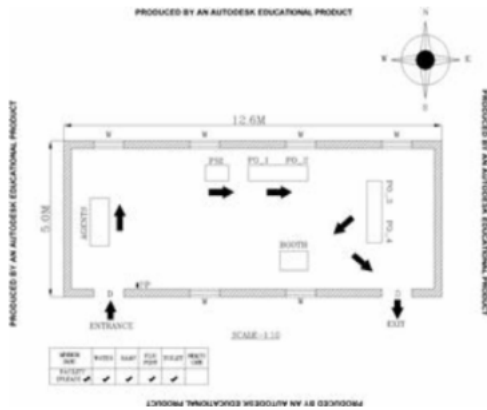

নির্বাচক নিবন্ধন আধিকারিকের স্বাক্ষর

Nazri Naksha

Google Map View

Polling Station Building Front View

Polling Station Front View

Cad View

Key MAP View

1 নাম : ফিরন মণ্ডল স্বামীর নাম: প্রভু মণ্ডল বাড়ির নং : n0032 বয়স : 66 লিঙ্গ : মহিলা	UYN1217686 ফটো উপলব্ধ	2 নাম : লক্ষ্মী সাহা দাস স্বামীর নাম: উজ্জল দাস বাড়ির নং : নং013 বয়স : 26 লিঙ্গ : মহিলা	UYN2125763 ফটো উপলব্ধ	3 নাম : উজ্জল দাস পিতার নাম: সুদর্শন দাস বাড়ির নং : n0013 বয়স : 36 লিঙ্গ : পুরুষ	JVR3477536 ফটো উপলব্ধ
4 নাম : জয়ন্তী দাস স্বামীর নাম: সমর দাস বাড়ির নং : n0041 বয়স : 50 লিঙ্গ : মহিলা	JVR2411486 ফটো উপলব্ধ	5 নাম : শুকু মণ্ডল স্বামীর নাম: সঞ্জয় মণ্ডল বাড়ির নং : n0032 বয়স : 51 লিঙ্গ : মহিলা	JVR2411536 ফটো উপলব্ধ	6 নাম : সমর দাস পিতার নাম: নবকুমার দাস বাড়ির নং : n0041 বয়স : 53 লিঙ্গ : পুরুষ	WB/07/046/276498 ফটো উপলব্ধ
7 নাম : শিখা দাস পিতার নাম: সমর দাস বাড়ির নং : n0041 বয়স : 30 লিঙ্গ : মহিলা	UYN1743558 ফটো উপলব্ধ	8 নাম : সঞ্জয় মণ্ডল পিতার নাম: প্রভু মণ্ডল বাড়ির নং : n0032 বয়স : 53 লিঙ্গ : পুরুষ	JVR2850311 ফটো উপলব্ধ	9 নাম : লিলি মন্ডল স্বামীর নাম: বিবেক মন্ডল বাড়ির নং : এন0032 বয়স : 24 লিঙ্গ : মহিলা	UYN2636348 ফটো উপলব্ধ
10 নাম : বিবেক মন্ডল পিতার নাম: সঞ্জয় মন্ডল বাড়ির নং : n0032 বয়স : 28 লিঙ্গ : পুরুষ	UYN1842442 ফটো উপলব্ধ	11 নাম : সুমিত্রা(ঘুরনী)রায় স্বামীর নাম: কানু রায় বাড়ির নং : n0065 বয়স : 58 লিঙ্গ : মহিলা	JVR0060673 ফটো উপলব্ধ	12 নাম : আশা মন্ডল স্বামীর নাম: শঙ্কাই মন্ডল বাড়ির নং : নং186 বয়স : 27 লিঙ্গ : মহিলা	ZMU1817485 ফটো উপলব্ধ
13 নাম : ফুল কুমার রায় পিতার নাম: কানু রায় বাড়ির নং : N0065 বয়স : 28 লিঙ্গ : পুরুষ	UYN2040830 ফটো উপলব্ধ	14 নাম : লিপি রায় (মন্ডল) স্বামীর নাম: মিতুন মন্ডল বাড়ির নং : n0252 বয়স : 29 লিঙ্গ : মহিলা	UYN1959865 ফটো উপলব্ধ	15 নাম : গৌতমী দাস পিতার নাম: অজিত দাস বাড়ির নং : n0070 বয়স : 40 লিঙ্গ : মহিলা	UYN1471838 ফটো উপলব্ধ
16 নাম : আকাশ কুণ্ডু পিতার নাম: প্রকাশ কুণ্ডু বাড়ির নং : নং070 বয়স : 25 লিঙ্গ : পুরুষ	UYN2126480 ফটো উপলব্ধ	17 নাম : রিয়া কুণ্ডু পিতার নাম: প্রকাশ কুণ্ডু বাড়ির নং : নং070 বয়স : 25 লিঙ্গ : মহিলা	UYN2125334 ফটো উপলব্ধ	18 নাম : প্রকাশ কুন্ডু পিতার নাম: সুনিল কুন্ডু বাড়ির নং : n0070 বয়স : 53 লিঙ্গ : পুরুষ	UYN1599653 ফটো উপলব্ধ
19 নাম : পৌরী কুন্ডু (দাস) স্বামীর নাম: প্রকাশ কুন্ডু বাড়ির নং : n0070 বয়স : 44 লিঙ্গ : মহিলা	UYN0188102 ফটো উপলব্ধ	20 নাম : প্রান্তিক কুন্ডু পিতার নাম: প্রকাশ কুন্ডু বাড়ির নং : n0070 বয়স : 29 লিঙ্গ : পুরুষ	UYN1842616 ফটো উপলব্ধ	21 নাম : গিতা ঘোষ স্বামীর নাম: রতি ঘোষ বাড়ির নং : n0236 বয়স : 55 লিঙ্গ : মহিলা	UYN2669919 ফটো উপলব্ধ
22 নাম : পঙ্কজ ঘোষ পিতার নাম: ধর্মেন্দ্র ঘোষ বাড়ির নং : এন0073 বয়স : 24 লিঙ্গ : পুরুষ	UYN2471126 ফটো উপলব্ধ	23 নাম : দীপচাঁদ ঘোষ পিতার নাম: অচিন ঘোষ বাড়ির নং : এন0095 বয়স : 23 লিঙ্গ : পুরুষ	UYN2469740 ফটো উপলব্ধ	24 নাম : উজ্জল ঘোষ পিতার নাম: রতি ঘোষ বাড়ির নং : n0238 বয়স : 36 লিঙ্গ : পুরুষ	UYN1173582 ফটো উপলব্ধ
25 নাম : রতি ঘোষ পিতার নাম: কিষ্ট ঘোষ বাড়ির নং : n0235 বয়স : 67 লিঙ্গ : পুরুষ	WB/07/046/228219 ফটো উপলব্ধ	26 নাম : অমিত ঘোষ পিতার নাম: প্রফুল্ল ঘোষ বাড়ির নং : এন0195 বয়স : 25 লিঙ্গ : পুরুষ	UYN2604536 ফটো উপলব্ধ	27 নাম : উৎপল ঘোষ পিতার নাম: রতি ঘোষ বাড়ির নং : n0237 বয়স : 31 লিঙ্গ : পুরুষ	UYN1684059 ফটো উপলব্ধ
28 নাম : ধর্মেন্দ্র ঘোষ পিতার নাম: ঋষি ঘোষ বাড়ির নং : n0073 বয়স : 36 লিঙ্গ : পুরুষ	UYN1090216 ফটো উপলব্ধ	29 নাম : বুবাই ঘোষ পিতার নাম: প্রফুল্ল ঘোষ বাড়ির নং : 0195 বয়স : 27 লিঙ্গ : পুরুষ	UYN1971530 ফটো উপলব্ধ	30 নাম : অর্পনা ঘোষ স্বামীর নাম: উজ্জল ঘোষ বাড়ির নং : N0238 বয়স : 29 লিঙ্গ : মহিলা	WRI1497437 ফটো উপলব্ধ