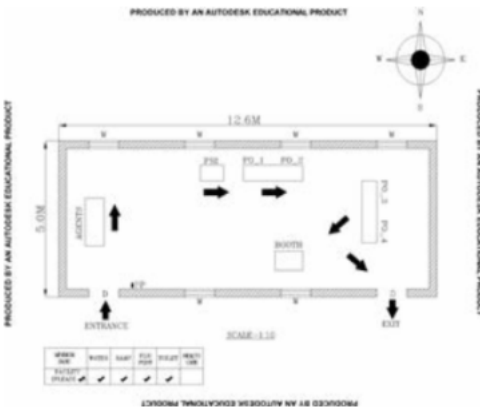

নির্বাচক নিবন্ধন আধিকারিকের স্বাক্ষর

Nazri Naksha

Google Map View

Polling Station Building Front View

Polling Station Front View

Cad View

Key MAP View

1 নাম : মমতা কর্মকার স্বামীর নাম: মনোরঞ্জন কর্মকার বাড়ির নং : n0235 বয়স : 68 লিঙ্গ : মহিলা	UYN1826973	ফটো উপলব্ধ	2 নাম : রাজু কর্মকার পিতার নাম: মনোরঞ্জন কর্মকার বাড়ির নং : n0232 বয়স : 28 লিঙ্গ : পুরুষ	UYN1826957	ফটো উপলব্ধ	3 নাম : দিল্লী চৌধুরী স্বামীর নাম: বেদ্যানাথ ঠাকুর বাড়ির নং : n0188 বয়স : 37 লিঙ্গ : মহিলা	UYN1827120	ফটো উপলব্ধ
4 নাম : পারবতী প্রামাণিক (ঠাকুর) স্বামীর নাম: সুজো ঠাকুর বাড়ির নং : n0188 বয়স : 33 লিঙ্গ : মহিলা	UYN1827138	ফটো উপলব্ধ	5 নাম : সুজো ঠাকুর পিতার নাম: গনেশ ঠাকুর বাড়ির নং : n0188 বয়স : 37 লিঙ্গ : পুরুষ	UYN1346394	ফটো উপলব্ধ	6 নাম : মিনতী মণ্ডল স্বামীর নাম: সতীশ চন্দ্র মন্ডল বাড়ির নং : n0204 বয়স : 71 লিঙ্গ : মহিলা	UYN2738672	ফটো উপলব্ধ
7 নাম : শরৎ কুমার মণ্ডল পিতার নাম: সতীশ চন্দ্র মণ্ডল বাড়ির নং : n0204 বয়স : 46 লিঙ্গ : পুরুষ	JVR1826205	ফটো উপলব্ধ	8 নাম : প্রকাশ মন্ডল পিতার নাম: সতীশ মন্ডল বাড়ির নং : n0204 বয়স : 40 লিঙ্গ : পুরুষ	JVR2803278	ফটো উপলব্ধ	9 নাম : বিকাশ চন্দ্র মণ্ডল পিতার নাম: সতীশ মণ্ডল বাড়ির নং : n0204 বয়স : 42 লিঙ্গ : পুরুষ	JVR2358323	ফটো উপলব্ধ
10 নাম : ভরত কুমার মন্ডল পিতার নাম: সতীশ মণ্ডল বাড়ির নং : n0204 বয়স : 49 লিঙ্গ : পুরুষ	WB/07/046/105595	ফটো উপলব্ধ	11 নাম : তনু বর্মন মন্ডল স্বামীর নাম: শরৎ কুমার মন্ডল বাড়ির নং : নং204 বয়স : 27 লিঙ্গ : মহিলা	UYN2122695	ফটো উপলব্ধ	12 নাম : পিকি মন্ডল পিতার নাম: রঞ্জিত মন্ডল বাড়ির নং : এন0253 বয়স : 21 লিঙ্গ : মহিলা	UYN2611242	ফটো উপলব্ধ
13 নাম : রঞ্জিত মণ্ডল পিতার নাম: রোবন মণ্ডল বাড়ির নং : 01 বয়স : 50 লিঙ্গ : পুরুষ	DDW2350809	ফটো উপলব্ধ	14 নাম : পলি ঘোষ মন্ডল স্বামীর নাম: বিকাশ চন্দ্র মন্ডল বাড়ির নং : n0204 বয়স : 37 লিঙ্গ : মহিলা	UTI1030659	ফটো উপলব্ধ	15 নাম : দিপালী মন্ডল স্বামীর নাম: রঞ্জিত মন্ডল বাড়ির নং : 01 বয়স : 43 লিঙ্গ : মহিলা	UTI1184068	ফটো উপলব্ধ
16 নাম : বাবলু মাঝি পিতার নাম: পাতানু মাঝি বাড়ির নং : এন0165 বয়স : 42 লিঙ্গ : পুরুষ	JSL2547891	ফটো উপলব্ধ	17 নাম : নমিতা মাঝি স্বামীর নাম: বাবলু মাঝি বাড়ির নং : এন0165 বয়স : 37 লিঙ্গ : মহিলা	UYN1617182	ফটো উপলব্ধ	18 নাম : অশোক সরকার পিতার নাম: রবিরাম সরকার বাড়ির নং : 0104 বয়স : 42 লিঙ্গ : পুরুষ	UYN1581479	ফটো উপলব্ধ
19 নাম : ক্ষীরোদা সরকার স্বামীর নাম: যুধাই সরকার বাড়ির নং : n0192 বয়স : 67 লিঙ্গ : মহিলা	UYN2662591	ফটো উপলব্ধ	20 নাম : নারায়ন সরকার পিতার নাম: গৌরাজ সরকার বাড়ির নং : n0190 বয়স : 42 লিঙ্গ : পুরুষ	JVR2358661	ফটো উপলব্ধ	21 নাম : রমেশ সরকার পিতার নাম: গোবর্দন সরকার বাড়ির নং : n0193 বয়স : 63 লিঙ্গ : পুরুষ	WB/07/046/105600	ফটো উপলব্ধ
22 নাম : প্রদীপ সরকার পিতার নাম: কাঞ্চন সরকার বাড়ির নং : n0206 বয়স : 32 লিঙ্গ : পুরুষ	UYN1346337	ফটো উপলব্ধ	23 নাম : কুমতী সরকার স্বামীর নাম: সুধীর সরকার বাড়ির নং : n0191 বয়স : 55 লিঙ্গ : মহিলা	WB/07/046/105647	ফটো উপলব্ধ	24 নাম : শান্তী সরকার স্বামীর নাম: যোগেন্দ্র সরকার বাড়ির নং : n0226 বয়স : 73 লিঙ্গ : মহিলা	WB/07/046/105708	ফটো উপলব্ধ
25 নাম : বচন সরকার পিতার নাম: সুরেশ সরকার বাড়ির নং : n0225 বয়স : 34 লিঙ্গ : পুরুষ	UYN1346451	ফটো উপলব্ধ	26 নাম : উত্তম সরকার পিতার নাম: সুরেশ সরকার বাড়ির নং : n0225 বয়স : 44 লিঙ্গ : পুরুষ	JVR2358414	ফটো উপলব্ধ	27 নাম : বাবলু সরকার পিতার নাম: রঞ্জিত সরকার বাড়ির নং : n0191 বয়স : 42 লিঙ্গ : পুরুষ	JVR2358802	ফটো উপলব্ধ
28 নাম : মানিক সরকার পিতার নাম: রঞ্জিত সরকার বাড়ির নং : n0191 বয়স : 60 লিঙ্গ : পুরুষ	WB/07/046/105644	ফটো উপলব্ধ	29 নাম : কাঞ্চন সরকার পিতার নাম: খুশিলাল সরকার বাড়ির নং : n0203 বয়স : 53 লিঙ্গ : পুরুষ	WB/07/046/105660	ফটো উপলব্ধ	30 নাম : পবিত্রা সরকার স্বামীর নাম: তপেশ সরকার বাড়ির নং : n0203 বয়স : 41 লিঙ্গ : মহিলা	JVR2803351	ফটো উপলব্ধ