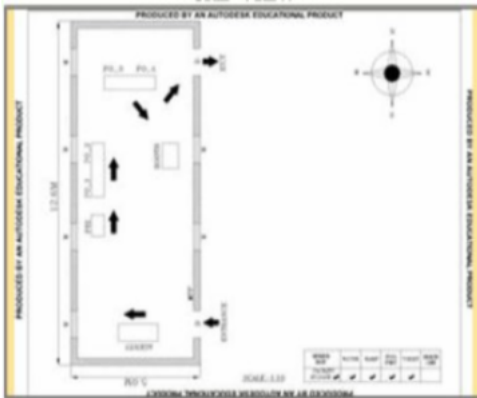

নির্বাচক নিবন্ধন আধিকারিকের স্বাক্ষর

Nazri Naksha

Google Map View

Polling Station Building Front View

Polling Station Front View

Cad View

Key MAP View

1 নাম : মহলদার হাসেন পিতার নাম: নুবি বাড়ির নং : n0138 বয়স : 63 লিঙ্গ : পুরুষ ফটো উপলব্ধ	UYN2734226	2 নাম : চারো স্বামীর নাম: হাসেন বাড়ির নং : n0138 বয়স : 58 লিঙ্গ : মহিলা ফটো উপলব্ধ	WB/07/046/183193	3 নাম : আতিউল মহলদার পিতার নাম: হাসেন মহলদার বাড়ির নং : n0138 বয়স : 39 লিঙ্গ : পুরুষ ফটো উপলব্ধ	UYN1086032
4 নাম : মোসিনা খাতুন পিতার নাম: হাসেন মহলদার বাড়ির নং : n0138 বয়স : 36 লিঙ্গ : মহিলা ফটো উপলব্ধ	UYN1086370	5 নাম : মহঃ সানিউল মহলদার পিতার নাম: হাসেন মহলদার বাড়ির নং : n0138 বয়স : 35 লিঙ্গ : পুরুষ ফটো উপলব্ধ	UYN1086271	6 নাম : তারেক মহলদার পিতার নাম: হাসেন মহলদার বাড়ির নং : n0138 বয়স : 31 লিঙ্গ : পুরুষ ফটো উপলব্ধ	UYN1601400
7 নাম : জুলি বিবি স্বামীর নাম: খাইরুল মহলদার বাড়ির নং : n0138 বয়স : 38 লিঙ্গ : মহিলা ফটো উপলব্ধ	UYN1744341	8 নাম : খাইরুল মহলদার পিতার নাম: হাসেন মহলদার বাড়ির নং : n0146 বয়স : 47 লিঙ্গ : পুরুষ ফটো উপলব্ধ	UYN1086248	9 নাম : এস্তাজ মহলদার পিতার নাম: হাসেন মহলদার বাড়ির নং : n0146 বয়স : 31 লিঙ্গ : পুরুষ ফটো উপলব্ধ	UYN1472505
10 নাম : ডালিম মহলদার পিতার নাম: হাসেন মহলদার বাড়ির নং : n0146 বয়স : 36 লিঙ্গ : পুরুষ ফটো উপলব্ধ	UYN0169458	11 নাম : লাবলি বিবি স্বামীর নাম: খাইরুল মহলদার বাড়ির নং : n0146 বয়স : 35 লিঙ্গ : মহিলা ফটো উপলব্ধ	UYN1216225	12 নাম : আলোখা বিবি স্বামীর নাম: মাসেক মহলদার বাড়ির নং : n0220 বয়স : 53 লিঙ্গ : মহিলা ফটো উপলব্ধ	WB/07/045/114360
13 নাম : তানজিয়া বিবি স্বামীর নাম: ফিরোজ মাহালত বাড়ির নং : n0202 বয়স : 42 লিঙ্গ : মহিলা ফটো উপলব্ধ	JVR3477338	14 নাম : আসরাফা বিবি স্বামীর নাম: আকিল খান বাড়ির নং : n0083 বয়স : 39 লিঙ্গ : মহিলা ফটো উপলব্ধ	UYN1086792	15 নাম : সাইরুন স্বামীর নাম: বুদ্ধ বাড়ির নং : n0112 বয়স : 76 লিঙ্গ : মহিলা ফটো উপলব্ধ	WB/07/046/183156
16 নাম : সাবুল মহলদার পিতার নাম: বুদ্ধ মহলদার বাড়ির নং : n0112 বয়স : 44 লিঙ্গ : পুরুষ ফটো উপলব্ধ	JVR2408748	17 নাম : শুক্র পিতার নাম: খাইরুল বাড়ির নং : n0153 বয়স : 67 লিঙ্গ : পুরুষ ফটো উপলব্ধ	WB/07/046/183379	18 নাম : পোষা স্বামীর নাম: শুক্র বাড়ির নং : n0153 বয়স : 59 লিঙ্গ : মহিলা ফটো উপলব্ধ	WB/07/046/183380
19 নাম : কাসাম সেখ পিতার নাম: শুক্র সেখ বাড়ির নং : n0153 বয়স : 42 লিঙ্গ : পুরুষ ফটো উপলব্ধ	UYN0169037	20 নাম : পিংকী বিবি স্বামীর নাম: জামাল সেখ বাড়ির নং : n0153 বয়স : 30 লিঙ্গ : মহিলা ফটো উপলব্ধ	UYN1600824	21 নাম : নুর মহম্মদ সেখ পিতার নাম: শুক্র সেখ বাড়ির নং : n0153 বয়স : 33 লিঙ্গ : পুরুষ ফটো উপলব্ধ	UYN1601335
22 নাম : সেখ তোহীত পিতার নাম: সোলেমান বাড়ির নং : n0156 বয়স : 71 লিঙ্গ : পুরুষ ফটো উপলব্ধ	JVR1830082	23 নাম : ঠগো স্বামীর নাম: সোলেমান বাড়ির নং : n0156 বয়স : 66 লিঙ্গ : মহিলা ফটো উপলব্ধ	WB/07/046/183285	24 নাম : আনসুর সেখ মায়ের নাম: ঠগো বাড়ির নং : n0156 বয়স : 40 লিঙ্গ : পুরুষ ফটো উপলব্ধ	UYN0170126
25 নাম : সাবেরা বিবি স্বামীর নাম: আনসুর সেখ বাড়ির নং : n0156 বয়স : 34 লিঙ্গ : মহিলা ফটো উপলব্ধ	UYN1472687	26 নাম : কোশিলা স্বামীর নাম: তোহীত বাড়ির নং : n0156 বয়স : 62 লিঙ্গ : মহিলা ফটো উপলব্ধ	JVR1830371	27 নাম : এলাহি সেখ পিতার নাম: তোহীত সেখ বাড়ির নং : 0207 বয়স : 40 লিঙ্গ : পুরুষ ফটো উপলব্ধ	UYN0996389
28 নাম : আলি সেখ মায়ের নাম: ঠগো বেওয়া বাড়ির নং : n0156 বয়স : 38 লিঙ্গ : পুরুষ ফটো উপলব্ধ	UYN1216241	29 নাম : বুলু সেখ পিতার নাম: জামাল সেখ বাড়ির নং : n0156 বয়স : 35 লিঙ্গ : পুরুষ ফটো উপলব্ধ	UYN1601145	30 নাম : মাসুদা বিবি স্বামীর নাম: বুদ্ধ সেখ বাড়ির নং : n0156 বয়স : 34 লিঙ্গ : মহিলা ফটো উপলব্ধ	UYN1600766