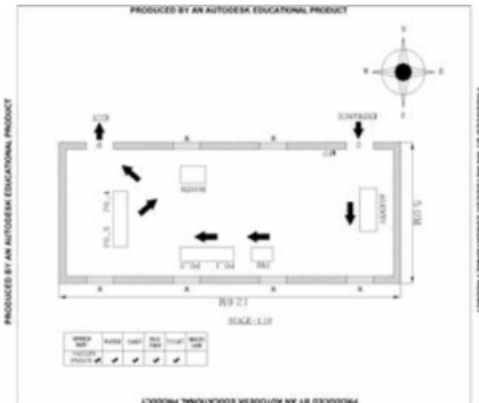

নির্বাচক নিবন্ধন আধিকারিকের স্বাক্ষর

Nazri Naksha

Google Map View

Polling Station Building Front View

Polling Station Front View

Cad View

Key MAP View

1 নাম : ছবি দাস স্বামীর নাম: অচিন্ত্য দাস বাড়ির নং : n0184 বয়স : 47 লিঙ্গ : মহিলা	JVR2879831 ফটো উপলব্ধ	2 নাম : নূরফুল বিবি স্বামীর নাম: জাহেঙ্গীর মোমিন বাড়ির নং : এন0237 বয়স : 31 লিঙ্গ : মহিলা	UTI1243716 ফটো উপলব্ধ	3 নাম : দিপঙ্কর আচার্য্য পিতার নাম: কৃষ্ণ কমল আচার্য্য বাড়ির নং : n0056 বয়স : 28 লিঙ্গ : পুরুষ	UYN1843747 ফটো উপলব্ধ
4 নাম : মুন্নি কুমারী আচার্য্য স্বামীর নাম: শ্যাম কমল আচার্য্য বাড়ির নং : n0056 বয়স : 37 লিঙ্গ : মহিলা	UYN1472943 ফটো উপলব্ধ	5 নাম : সবিতা আচার্য্য স্বামীর নাম: কৃষ্ণকমল আচার্য্য বাড়ির নং : n0056 বয়স : 48 লিঙ্গ : মহিলা	JVR2847689 ফটো উপলব্ধ	6 নাম : স্বপন কুমার আচার্য্য পিতার নাম: জগন্নাথ আচার্য্য বাড়ির নং : n0056 বয়স : 42 লিঙ্গ : পুরুষ	JVR3160918 ফটো উপলব্ধ
7 নাম : শ্যাম কমল আচার্য্য পিতার নাম: জগন্নাথ আচার্য্য বাড়ির নং : n0056 বয়স : 43 লিঙ্গ : পুরুষ	JVR2406494 ফটো উপলব্ধ	8 নাম : কৃষ্ণ আচার্য্য পিতার নাম: জগন্নাথ আচার্য্য বাড়ির নং : n0056 বয়স : 51 লিঙ্গ : পুরুষ	JVR2847671 ফটো উপলব্ধ	9 নাম : কোয়েল আচার্য্য পিতার নাম: কৃষ্ণ কমল আচার্য্য বাড়ির নং : এন006 বয়স : 22 লিঙ্গ : মহিলা	UYN2705523 ফটো উপলব্ধ
10 নাম : অপর্ণা উপাধ্যায় স্বামীর নাম: হরিনারায়ন উপাধ্যায় বাড়ির নং : n0050 বয়স : 66 লিঙ্গ : মহিলা	WB/07/046/180271 ফটো উপলব্ধ	11 নাম : সত্যম চ্যাটার্জী পিতার নাম: তাপস চ্যাটার্জী বাড়ির নং : নং184 বয়স : 22 লিঙ্গ : পুরুষ	UYN2541746 ফটো উপলব্ধ	12 নাম : উমা উপাধ্যায় পিতার নাম: হরিনারায়ন উপাধ্যায় বাড়ির নং : 184 বয়স : 46 লিঙ্গ : মহিলা	UYN0996538 ফটো উপলব্ধ
13 নাম : রুস্পা কর্মকার দাস স্বামীর নাম: গৌড় দাস বাড়ির নং : N00215 বয়স : 34 লিঙ্গ : মহিলা	UYN2434157 ফটো উপলব্ধ	14 নাম : ঈশিকা খাঁ পিতার নাম: জয়দেব খাঁ বাড়ির নং : এন0101 বয়স : 23 লিঙ্গ : মহিলা	UYN2474310 ফটো উপলব্ধ	15 নাম : পিয়ালি খাঁ পিতার নাম: রতন খাঁ বাড়ির নং : 119 বয়স : 24 লিঙ্গ : মহিলা	UYN2428092 ফটো উপলব্ধ
16 নাম : অনূপ খাঁ পিতার নাম: দীনেশ খাঁ বাড়ির নং : নং176 বয়স : 25 লিঙ্গ : পুরুষ	UYN2127470 ফটো উপলব্ধ	17 নাম : সুকিনুর খাতুন স্বামীর নাম: সুহিবুল মোমিন বাড়ির নং : এন0148 বয়স : 29 লিঙ্গ : মহিলা	UYN2567519 ফটো উপলব্ধ	18 নাম : রফিকুল মোমিন পিতার নাম: রুহিম মোমিন বাড়ির নং : এন0148 বয়স : 23 লিঙ্গ : পুরুষ	UYN2568715 ফটো উপলব্ধ
19 নাম : মোসা তৌফিক খাতুন স্বামীর নাম: মাসিদুর সের বাড়ির নং : এন0236 বয়স : 29 লিঙ্গ : মহিলা	UYN1971811 ফটো উপলব্ধ	20 নাম : আইসা খাতুন পিতার নাম: মুস্তাক মোমিন বাড়ির নং : এন0156 বয়স : 28 লিঙ্গ : মহিলা	UYN2565877 ফটো উপলব্ধ	21 নাম : তরুল মোমিন পিতার নাম: রুহিম মোমিন বাড়ির নং : এন0148 বয়স : 23 লিঙ্গ : পুরুষ	UYN2565224 ফটো উপলব্ধ
22 নাম : উপাসনা গুপ্ত পিতার নাম: রাজকুমার গুপ্ত বাড়ির নং : n0089 বয়স : 31 লিঙ্গ : মহিলা	UYN1472992 ফটো উপলব্ধ	23 নাম : কৌশিক ঘটক পিতার নাম: উজ্জ্বল ঘটক বাড়ির নং : n0022 বয়স : 28 লিঙ্গ : পুরুষ	UYN1843754 ফটো উপলব্ধ	24 নাম : সীমা ঘটক স্বামীর নাম: সুফল ঘটক বাড়ির নং : n0025 বয়স : 54 লিঙ্গ : মহিলা	WB/07/046/180687 ফটো উপলব্ধ
25 নাম : মৌমিতা দাস(ঘটক) স্বামীর নাম: সুরভ ঘটক বাড়ির নং : n0022 বয়স : 34 লিঙ্গ : মহিলা	UYN1473065 ফটো উপলব্ধ	26 নাম : সুরভ ঘটক পিতার নাম: চিত্তরঞ্জন ঘটক বাড়ির নং : n0022 বয়স : 48 লিঙ্গ : পুরুষ	JVR1829530 ফটো উপলব্ধ	27 নাম : পিংকি ঘটক স্বামীর নাম: সুশান্ত ঘটক বাড়ির নং : n0022 বয়স : 38 লিঙ্গ : মহিলা	UYN1088327 ফটো উপলব্ধ
28 নাম : সমিত ঘটক মায়ের নাম: অঞ্জলী বাড়ির নং : n0021 বয়স : 39 লিঙ্গ : পুরুষ	JVR2848299 ফটো উপলব্ধ	29 নাম : অঞ্জলী ঘটক স্বামীর নাম: মনোরঞ্জন ঘটক বাড়ির নং : n0021 বয়স : 76 লিঙ্গ : মহিলা	WB/07/046/180280 ফটো উপলব্ধ	30 নাম : স্বরূপ ঘটক পিতার নাম: উজ্জ্বল ঘটক বাড়ির নং : n0025 বয়স : 30 লিঙ্গ : পুরুষ	UYN1744507 ফটো উপলব্ধ