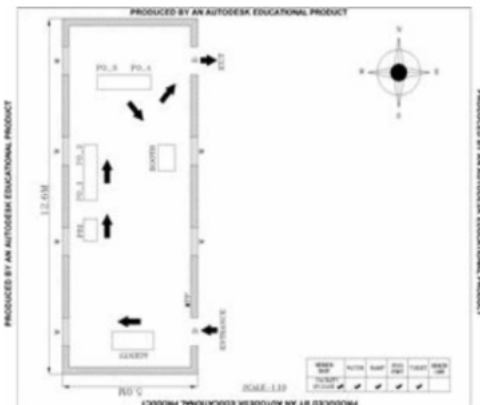

নির্বাচক নিবন্ধন আধিকারিকের স্বাক্ষর

Nazri Naksha

Google Map View

Polling Station Building Front View

Polling Station Front View

Cad View

Key MAP View

1 নাম : মনি কর্মকার (দাস) স্বামীর নাম: সন্দীপ দাস বাড়ির নং : n0069 বয়স : 36 লিঙ্গ : মহিলা	UYN1089275 ফটো উপলব্ধ	2 নাম : বাশন্তী কর্মকার স্বামীর নাম: টুনটুন কর্মকার বাড়ির নং : 207 বয়স : 30 লিঙ্গ : মহিলা	UYN1745231 ফটো উপলব্ধ	3 নাম : টুনটুন কর্মকার পিতার নাম: প্রকাশ কর্মকার বাড়ির নং : 207 বয়স : 37 লিঙ্গ : পুরুষ	UYN1217306 ফটো উপলব্ধ
4 নাম : কম্পনা পাহাড়ী (কর্মকার) স্বামীর নাম: কালা কর্মকার বাড়ির নং : 207 বয়স : 35 লিঙ্গ : মহিলা	UYN1217355 ফটো উপলব্ধ	5 নাম : শংকর কর্মকার পিতার নাম: অতুল কর্মকার বাড়ির নং : 0205 বয়স : 66 লিঙ্গ : পুরুষ	UYN0182808 ফটো উপলব্ধ	6 নাম : দেবকী কর্মকার স্বামীর নাম: প্রকাশ কর্মকার বাড়ির নং : 208 বয়স : 66 লিঙ্গ : মহিলা	UYN0997106 ফটো উপলব্ধ
7 নাম : শিবু কর্মকার পিতার নাম: শংকর কর্মকার বাড়ির নং : 0205 বয়স : 27 লিঙ্গ : পুরুষ	UYN1972405 ফটো উপলব্ধ	8 নাম : প্রত্যাঘটক পিতার নাম: প্রভাষ ঘটক বাড়ির নং : নং225 বয়স : 26 লিঙ্গ : পুরুষ	UYN2401792 ফটো উপলব্ধ	9 নাম : বিবেক ঘোষ মায়ের নাম: মিনা ঘোষ বাড়ির নং : N0014 বয়স : 31 লিঙ্গ : পুরুষ	UYN2044048 ফটো উপলব্ধ
10 নাম : কম্পনা ঘোষ স্বামীর নাম: রাম ঘোষ বাড়ির নং : n0022 বয়স : 43 লিঙ্গ : মহিলা	JVR2425536 ফটো উপলব্ধ	11 নাম : টুবাই ঘোষ পিতার নাম: রতন ঘোষ বাড়ির নং : এন0072 বয়স : 26 লিঙ্গ : পুরুষ	UYN2495240 ফটো উপলব্ধ	12 নাম : বাবলি ঘোষ স্বামীর নাম: অমিত ঘোষ বাড়ির নং : এন0164 বয়স : 24 লিঙ্গ : মহিলা	UYN2495190 ফটো উপলব্ধ
13 নাম : সীতা রানী ঘোষ পিতার নাম: শ্যাম ঘোষ বাড়ির নং : n0009 বয়স : 39 লিঙ্গ : মহিলা	UYN1089309 ফটো উপলব্ধ	14 নাম : প্রিয়ান্কা ঘোষ পিতার নাম: সুবল ঘোষ বাড়ির নং : নং102 বয়স : 27 লিঙ্গ : মহিলা	UYN2129880 ফটো উপলব্ধ	15 নাম : সনেকা ঘোষ স্বামীর নাম: রতন ঘোষ বাড়ির নং : এন0072 বয়স : 50 লিঙ্গ : মহিলা	SEU0377705 ফটো উপলব্ধ
16 নাম : পলি ঘোষ স্বামীর নাম: রাজিব ঘোষ বাড়ির নং : এন0205 বয়স : 24 লিঙ্গ : মহিলা	UYN2480747 ফটো উপলব্ধ	17 নাম : অনিমা মণ্ডল(ঘোষ) স্বামীর নাম: বিবেক ঘোষ বাড়ির নং : N0014 বয়স : 34 লিঙ্গ : মহিলা	UYN2044055 ফটো উপলব্ধ	18 নাম : সন্দীপ দাস পিতার নাম: দ্বিজপদ দাস বাড়ির নং : n0072 বয়স : 48 লিঙ্গ : পুরুষ	WB/07/047/384637 ফটো উপলব্ধ
19 নাম : মানুয়া ঘোষ পিতার নাম: শ্যাম ঘোষ বাড়ির নং : 0027 বয়স : 53 লিঙ্গ : পুরুষ	WB/07/046/204178 ফটো উপলব্ধ	20 নাম : নব ঘোষ পিতার নাম: রতন ঘোষ বাড়ির নং : এন0072 বয়স : 24 লিঙ্গ : পুরুষ	UYN2495216 ফটো উপলব্ধ	21 নাম : চম্পা ঘোষ স্বামীর নাম: অরুণ কুমার ঘোষ বাড়ির নং : n0137 বয়স : 35 লিঙ্গ : মহিলা	UYN2335065 ফটো উপলব্ধ
22 নাম : রাধি ঘোষ স্বামীর নাম: সনজিত ঘোষ বাড়ির নং : এন0207 বয়স : 28 লিঙ্গ : মহিলা	UYN2476554 ফটো উপলব্ধ	23 নাম : রাম ঘোষ পিতার নাম: শ্যাম ঘোষ বাড়ির নং : n0022 বয়স : 47 লিঙ্গ : পুরুষ	JVR2425528 ফটো উপলব্ধ	24 নাম : মিনা ঘোষ স্বামীর নাম: পালান ঘোষ বাড়ির নং : n0014 বয়স : 51 লিঙ্গ : মহিলা	WB/07/046/204181 ফটো উপলব্ধ
25 নাম : পুসিয়া পাহাড়ী স্বামীর নাম: মানুয়া পাহাড়ী বাড়ির নং : n0009 বয়স : 48 লিঙ্গ : মহিলা	JVR0036368 ফটো উপলব্ধ	26 নাম : প্রতিমা ঘোষ স্বামীর নাম: গনেশ ঘোষ বাড়ির নং : n0002 বয়স : 36 লিঙ্গ : মহিলা	UYN1089291 ফটো উপলব্ধ	27 নাম : পঞ্চম ঘোষ পিতার নাম: জগদীশ ঘোষ বাড়ির নং : নং-104 বয়স : 25 লিঙ্গ : পুরুষ	UYN2127603 ফটো উপলব্ধ
28 নাম : অজয় ঘোষ পিতার নাম: সুশান্ত ঘোষ বাড়ির নং : নং082 বয়স : 25 লিঙ্গ : পুরুষ	UYN2149441 ফটো উপলব্ধ	29 নাম : গৌড় ঘোষ মায়ের নাম: দীপা ঘোষ বাড়ির নং : নং098 বয়স : 26 লিঙ্গ : পুরুষ	UYN2402691 ফটো উপলব্ধ	30 নাম : সুমোজীৎ ঘোষ পিতার নাম: তরুণ ঘোষ বাড়ির নং : নং107 বয়স : 25 লিঙ্গ : পুরুষ	UYN2401511 ফটো উপলব্ধ