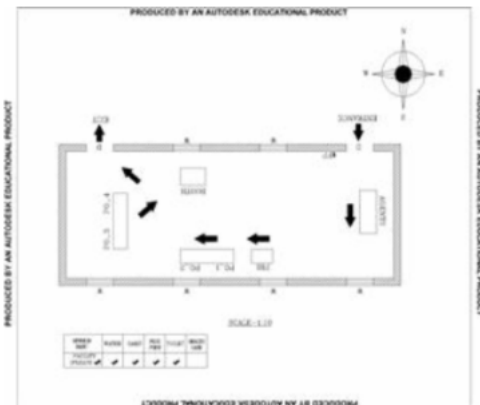

নির্বাচক নিবন্ধন আধিকারিকের স্বাক্ষর

Nazri Naksha

Google Map View

Polling Station Building Front View

Polling Station Front View

Cad View

Key MAP View

1 নাম : যোগমায়া কর্মকার স্বামীর নাম: জনার্দন কর্মকার বাড়ির নং : n0421 বয়স : 52 লিঙ্গ : মহিলা	DLN1310556 ফটো উপলব্ধ	2 নাম : রেহেনা বেগম স্বামীর নাম: মহঃ ইসলাম বাড়ির নং : n0314 বয়স : 65 লিঙ্গ : মহিলা	UYN1603380 ফটো উপলব্ধ	3 নাম : মহঃ মাহফুজ পিতার নাম: মহঃ ইসলাম বাড়ির নং : n0291 বয়স : 44 লিঙ্গ : পুরুষ	UYN1602994 ফটো উপলব্ধ
4 নাম : দিপা কর্মকার স্বামীর নাম: সঞ্জয় কর্মকার বাড়ির নং : n0063 বয়স : 34 লিঙ্গ : মহিলা	UTI1606367 ফটো উপলব্ধ	5 নাম : জোস কিস্কু পিতার নাম: জুলিয়াস কিস্কু বাড়ির নং : এন0063 বয়স : 23 লিঙ্গ : পুরুষ	UYN2568657 ফটো উপলব্ধ	6 নাম : জুলিয়াস কিস্কু পিতার নাম: বড়কা বাড়ির নং : n0063 বয়স : 61 লিঙ্গ : পুরুষ	WB/07/046/204751 ফটো উপলব্ধ
7 নাম : মাইকেল মার্ভী পিতার নাম: জোহন মার্ভী বাড়ির নং : n0052 বয়স : 38 লিঙ্গ : পুরুষ	UYN1217231 ফটো উপলব্ধ	8 নাম : আরতি হাঁসদা স্বামীর নাম: মাইকেল হাঁসদা বাড়ির নং : n0052 বয়স : 28 লিঙ্গ : মহিলা	UYN1845080 ফটো উপলব্ধ	9 নাম : নারায়ন সর্দার পিতার নাম: লক্ষীকান্ত সর্দার বাড়ির নং : n0293 বয়স : 66 লিঙ্গ : পুরুষ	UYN1603018 ফটো উপলব্ধ
10 নাম : মহঃ ইউনুস পিতার নাম: মহঃ ইসলাম বাড়ির নং : এন0459 বয়স : 48 লিঙ্গ : পুরুষ	UYN1603075 ফটো উপলব্ধ	11 নাম : মহঃ ওয়াসিম খান পিতার নাম: মহঃ ইসলাম বাড়ির নং : n0298 বয়স : 39 লিঙ্গ : পুরুষ	UYN1603067 ফটো উপলব্ধ	12 নাম : সাহানাজ পারভিন পিতার নাম: মোহঃ জাকারিয়া বাড়ির নং : n0285 বয়স : 34 লিঙ্গ : মহিলা	UYN1566348 ফটো উপলব্ধ
13 নাম : জয়ন্ত কর্মকার পিতার নাম: জনার্দন কর্মকার বাড়ির নং : n0063 বয়স : 32 লিঙ্গ : পুরুষ	UYN1474683 ফটো উপলব্ধ	14 নাম : এলিশ মার্ভী স্বামীর নাম: জুলিয়াস মার্ভী বাড়ির নং : n0063 বয়স : 48 লিঙ্গ : মহিলা	JVR1868793 ফটো উপলব্ধ	15 নাম : জনার্দন কর্মকার পিতার নাম: ভোলানাথ কর্মকার বাড়ির নং : n0400 বয়স : 57 লিঙ্গ : পুরুষ	DLN1309806 ফটো উপলব্ধ
16 নাম : টেরেসা টুডু পিতার নাম: বোকা বাড়ির নং : n0052 বয়স : 63 লিঙ্গ : মহিলা	WB/07/046/204166 ফটো উপলব্ধ	17 নাম : রূপালী মাহাতো (ঋষি) স্বামীর নাম: পোদার ঋষি বাড়ির নং : n0310 বয়স : 31 লিঙ্গ : মহিলা	UYN1603315 ফটো উপলব্ধ	18 নাম : সুলেখা দাস (সরকার) স্বামীর নাম: কাজল সরকার বাড়ির নং : n0317 বয়স : 42 লিঙ্গ : মহিলা	UYN1603422 ফটো উপলব্ধ
19 নাম : প্রদীপ ঋষি পিতার নাম: ধিরেন ঋষি বাড়ির নং : n0017 বয়স : 33 লিঙ্গ : পুরুষ	UYN1567734 ফটো উপলব্ধ	20 নাম : রেজিয়া ঋষি স্বামীর নাম: মেঘ ঋষি বাড়ির নং : n0020 বয়স : 58 লিঙ্গ : মহিলা	WB/07/046/204029 ফটো উপলব্ধ	21 নাম : মেঘ ঋষি পিতার নাম: ভুটকা ঋষি বাড়ির নং : n0020 বয়স : 61 লিঙ্গ : পুরুষ	WB/07/046/204028 ফটো উপলব্ধ
22 নাম : দেবু মন্ডল পিতার নাম: বিপিন মন্ডল বাড়ির নং : n0006 বয়স : 30 লিঙ্গ : পুরুষ	UYN1603141 ফটো উপলব্ধ	23 নাম : সাবো ঋষি স্বামীর নাম: ফুলকুমার ঋষি বাড়ির নং : n0016 বয়স : 49 লিঙ্গ : মহিলা	WB/07/046/204063 ফটো উপলব্ধ	24 নাম : রেখা ঋষি পিতার নাম: খোকন ঋষি বাড়ির নং : n0056 বয়স : 40 লিঙ্গ : মহিলা	JVR3422722 ফটো উপলব্ধ
25 নাম : ওরোল ঋষি স্বামীর নাম: সন্তোষ ঋষি বাড়ির নং : n0016 বয়স : 65 লিঙ্গ : মহিলা	WB/07/046/204061 ফটো উপলব্ধ	26 নাম : দাঙ ঋষি পিতার নাম: হরেন ঋষি বাড়ির নং : n0027 বয়স : 44 লিঙ্গ : পুরুষ	JVR2424711 ফটো উপলব্ধ	27 নাম : রিঙ্ক ঋষি পিতার নাম: গোপন ঋষি বাড়ির নং : n0030 বয়স : 27 লিঙ্গ : মহিলা	UYN2093797 ফটো উপলব্ধ
28 নাম : সাহানাজ বেগম স্বামীর নাম: সানাউল ইসলাম বাড়ির নং : এন0013 কোলাবাড়ি নুনবহি রোড বয়স : 50 লিঙ্গ : মহিলা	UYN1818475 ফটো উপলব্ধ	29 নাম : পায়োল ঋষি মায়ের নাম: প্রতিমা ঋষি বাড়ির নং : এন0031 বয়স : 25 লিঙ্গ : মহিলা	UYN2568533 ফটো উপলব্ধ	30 নাম : গোপাল ঋষি পিতার নাম: রাজ কুমার ঋষি বাড়ির নং : n0025 বয়স : 30 লিঙ্গ : পুরুষ	UYN1844810 ফটো উপলব্ধ