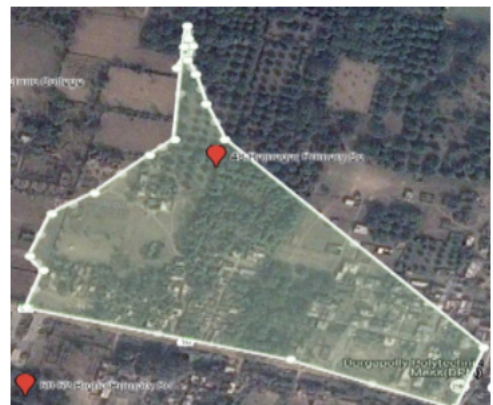

Key MAP View