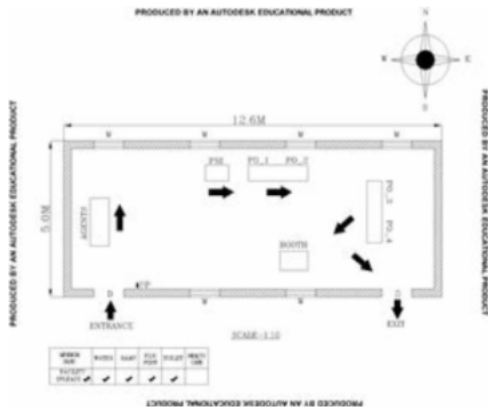

নির্বাচক নিবন্ধন আধিকারিকের স্বাক্ষর

Nazri Naksha

Google Map View

Polling Station Building Front View

Polling Station Front View

Cad View

Key MAP View

1 নাম : ফিরদোস রহমান পিতার নাম: মোঃ সাইদুর রহমান বাড়ির নং : NO046 বয়স : 28 লিঙ্গ : পুরুষ	YUN2095115 ফটো উপলব্ধ	2 নাম : সামিমা খাতুন স্বামীর নাম: মহঃ হাসানুল বাব্বা বাড়ির নং : N0001 বয়স : 30 লিঙ্গ : মহিলা	NTF1554054 ফটো উপলব্ধ	3 নাম : মুসেরা বিবি স্বামীর নাম: মহঃ লোকমান আলি বাড়ির নং : n0055 বয়স : 65 লিঙ্গ : মহিলা	JVR2852283 ফটো উপলব্ধ
4 নাম : মহঃ নাসিরুদ্দিন পিতার নাম: মহঃ মাতুল সেখ বাড়ির নং : n0278 বয়স : 51 লিঙ্গ : পুরুষ	YUN1604263 ফটো উপলব্ধ	5 নাম : সারিকা খাতুন পিতার নাম: মহঃ সামসের আলি বাড়ির নং : এন0098 বয়স : 37 লিঙ্গ : মহিলা	JVR3487261 ফটো উপলব্ধ	6 নাম : রুকসানা বিবি স্বামীর নাম: আজিম সেখ বাড়ির নং : n0045 বয়স : 36 লিঙ্গ : মহিলা	YUN1081223 ফটো উপলব্ধ
7 নাম : জাইনুর বিবি স্বামীর নাম: নৌসাদ আলি বাড়ির নং : n0042 বয়স : 71 লিঙ্গ : মহিলা	YUN2219426 ফটো উপলব্ধ	8 নাম : সোলেমান সেখ পিতার নাম: নৌসাদ আলি বাড়ির নং : n0042 বয়স : 42 লিঙ্গ : পুরুষ	JVR2414654 ফটো উপলব্ধ	9 নাম : তারা বিবি স্বামীর নাম: সারিক সেখ বাড়ির নং : n0014 বয়স : 51 লিঙ্গ : মহিলা	YUN2227791 ফটো উপলব্ধ
10 নাম : পারুল বিবি স্বামীর নাম: মেহেদি সেখ বাড়ির নং : এন0912 বয়স : 52 লিঙ্গ : মহিলা	YUN1605229 ফটো উপলব্ধ	11 নাম : মাহেলা খাতুন স্বামীর নাম: মোঃ জোহাঙ্গ আলি বাড়ির নং : এন0906 বয়স : 68 লিঙ্গ : মহিলা	JVR0073023 ফটো উপলব্ধ	12 নাম : তাজেনুর খাতুন স্বামীর নাম: আসমাত সেখ বাড়ির নং : এন0906 বয়স : 25 লিঙ্গ : মহিলা	YUN2477610 ফটো উপলব্ধ
13 নাম : মোস্তাফা সেখ পিতার নাম: সরিফুদ্দিন বাড়ির নং : n0050 বয়স : 56 লিঙ্গ : পুরুষ	YUN2326114 ফটো উপলব্ধ	14 নাম : আসতারা খাতুন পিতার নাম: মাহাবুল সেখ বাড়ির নং : 1 বয়স : 30 লিঙ্গ : মহিলা	YUN2376978 ফটো উপলব্ধ	15 নাম : করিম সেখ পিতার নাম: চারু সেখ বাড়ির নং : এন0906 বয়স : 43 লিঙ্গ : পুরুষ	JVR2852531 ফটো উপলব্ধ
16 নাম : আসাদুল সেখ পিতার নাম: ইয়াকুব সেখ বাড়ির নং : n0083 বয়স : 31 লিঙ্গ : পুরুষ	YUN1475078 ফটো উপলব্ধ	17 নাম : জুলফিকার সেখ পিতার নাম: হোসেন সেখ বাড়ির নং : 104 বয়স : 27 লিঙ্গ : পুরুষ	YUN1973213 ফটো উপলব্ধ	18 নাম : সুরাতন স্বামীর নাম: সাহিদুল বাড়ির নং : n0043 বয়স : 66 লিঙ্গ : মহিলা	JVR0345363 ফটো উপলব্ধ
19 নাম : মাসির সেখ পিতার নাম: সেকেন্দর সেখ বাড়ির নং : n0130 বয়স : 71 লিঙ্গ : পুরুষ	JVR0119917 ফটো উপলব্ধ	20 নাম : সাহিমা স্বামীর নাম: চারু বাড়ির নং : এন0906 বয়স : 64 লিঙ্গ : মহিলা	YUN2455954 ফটো উপলব্ধ	21 নাম : মোঃ রফিক পিতার নাম: সাইদুল হোসেন খান বাড়ির নং : 001 বয়স : 35 লিঙ্গ : পুরুষ	YUN1715002 ফটো উপলব্ধ
22 নাম : মহঃ লোকমান আলী পিতার নাম: মহঃ দানেশ আলী বাড়ির নং : n0055 বয়স : 87 লিঙ্গ : পুরুষ	YUN2201978 ফটো উপলব্ধ	23 নাম : হাসিনা বিবি স্বামীর নাম: এনামুল সেখ বাড়ির নং : n0044 বয়স : 41 লিঙ্গ : মহিলা	YUN0138404 ফটো উপলব্ধ	24 নাম : আসরাফুল রহমান পিতার নাম: মতিউর রহমান বাড়ির নং : n0055 বয়স : 34 লিঙ্গ : পুরুষ	YUN1213321 ফটো উপলব্ধ
25 নাম : নুরজাহান বিবি পিতার নাম: বুনয়াদ বাড়ির নং : n0041 বয়স : 52 লিঙ্গ : মহিলা	YUN2202000 ফটো উপলব্ধ	26 নাম : সমরখ খাতুন স্বামীর নাম: সোয়েল সেখ বাড়ির নং : এন037 বয়স : 26 লিঙ্গ : মহিলা	YUN2554632 ফটো উপলব্ধ	27 নাম : হাসিবুর রহমান পিতার নাম: মহঃ মতিউর রহমান বাড়ির নং : এন0906 বয়স : 39 লিঙ্গ : পুরুষ	JVR3161486 ফটো উপলব্ধ
28 নাম : টপি সেখ পিতার নাম: মঞ্জুর সেখ বাড়ির নং : n0388 বয়স : 33 লিঙ্গ : পুরুষ	YUN1518547 ফটো উপলব্ধ	29 নাম : মহঃ এসবাক্কর হক পিতার নাম: মহঃ একরামুল হক বাড়ির নং : এন069 বয়স : 48 লিঙ্গ : পুরুষ	UTI0928143 ফটো উপলব্ধ	30 নাম : ফাহারানা খাতুন স্বামীর নাম: হানিফ সেখ বাড়ির নং : নং019 বয়স : 27 লিঙ্গ : মহিলা	YUN2114270 ফটো উপলব্ধ