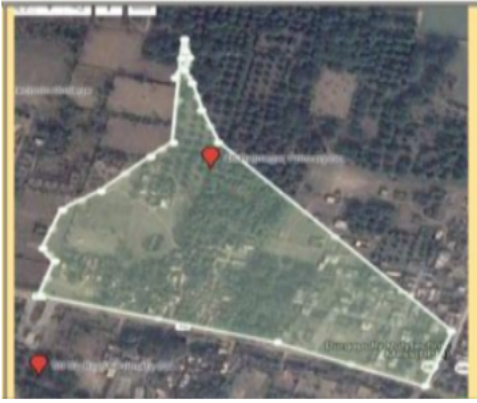

Nazri Naksha