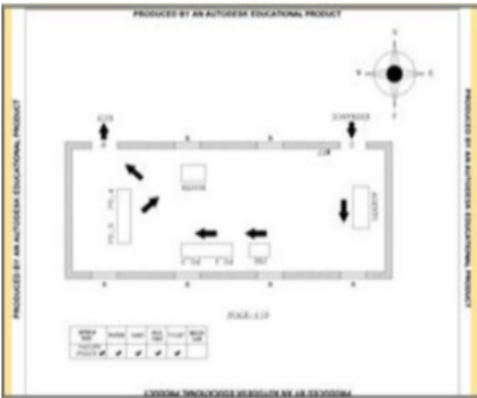

নির্বাচক নিবন্ধন আধিকারিকের স্বাক্ষর

Nazri Naksha

Google Map View

Polling Station Building Front View

Polling Station Front View

Cad View

Key MAP View

1 নাম : মাসুম রেজা রহমান পিতার নাম : মফিজুর রহমান বাড়ির নং : n0055 বয়স : 29 লিঙ্গ : পুরুষ	YUN1746304 ফটো উপলব্ধ	2 নাম : নুরতেজা বিবি স্বামীর নাম : শেখ নূর ইসলাম বাড়ির নং : n0059 বয়স : 51 লিঙ্গ : মহিলা	YUN2781086 ফটো উপলব্ধ	3 নাম : রেজাবুল সেখ পিতার নাম : মজিদ সেখ বাড়ির নং : n0022 বয়স : 55 লিঙ্গ : পুরুষ	JVR1378389 ফটো উপলব্ধ
4 নাম : নাজিরুল হক পিতার নাম : ফরিদুদ্দিন সেখ বাড়ির নং : n0088 বয়স : 36 লিঙ্গ : পুরুষ	YUN0994533 ফটো উপলব্ধ	5 নাম : সেখ তৈমুর পিতার নাম : আলিম বাড়ির নং : n0088 বয়স : 67 লিঙ্গ : পুরুষ	JVR0005637 ফটো উপলব্ধ	6 নাম : সঞ্জুরা বিবি স্বামীর নাম : তৈমুর বাড়ির নং : n0088 বয়স : 59 লিঙ্গ : মহিলা	WB/07/046/189412 ফটো উপলব্ধ
7 নাম : আকবর সেখ পিতার নাম : তৈমুর বাড়ির নং : n0088 বয়স : 37 লিঙ্গ : পুরুষ	YUN0994749 ফটো উপলব্ধ	8 নাম : আনওয়ার সেখ পিতার নাম : তৈমুর সেখ বাড়ির নং : n0088 বয়স : 39 লিঙ্গ : পুরুষ	JVR3161726 ফটো উপলব্ধ	9 নাম : সেলিম সেখ পিতার নাম : তৈমুর সেখ বাড়ির নং : n0088 বয়স : 33 লিঙ্গ : পুরুষ	YUN1357482 ফটো উপলব্ধ
10 নাম : সানওয়ারা খাতুন পিতার নাম : মুহম্মদ তৈমুর সেখ বাড়ির নং : 98 বয়স : 38 লিঙ্গ : মহিলা	YUN0138537 ফটো উপলব্ধ	11 নাম : ডালু সেখ পিতার নাম : মুহম্মদ তৈমুর সেখ বাড়ির নং : n0088 বয়স : 35 লিঙ্গ : পুরুষ	YUN1081629 ফটো উপলব্ধ	12 নাম : মীর মোস্তাফা পিতার নাম : সেয়ীদ সেখ বাড়ির নং : n0118 বয়স : 57 লিঙ্গ : পুরুষ	WB/07/046/195839 ফটো উপলব্ধ
13 নাম : মির মোহাম্মদ পিতার নাম : মির মোস্তাফা বাড়ির নং : n0118 বয়স : 41 লিঙ্গ : পুরুষ	JVR3269883 ফটো উপলব্ধ	14 নাম : মির মোহাম্মদ পিতার নাম : মির মোস্তাফা বাড়ির নং : n0118 বয়স : 34 লিঙ্গ : পুরুষ	YUN1213859 ফটো উপলব্ধ	15 নাম : সামিনা বিবি স্বামীর নাম : মীর মহম্মদ বাড়ির নং : n0118 বয়স : 32 লিঙ্গ : মহিলা	YUN1746247 ফটো উপলব্ধ
16 নাম : মীর সিকন্দর পিতার নাম : মীর মোস্তাফা বাড়ির নং : n0118 বয়স : 32 লিঙ্গ : পুরুষ	YUN1475144 ফটো উপলব্ধ	17 নাম : মীর আলিফ সেখ পিতার নাম : মীর মোস্তাফা সেখ বাড়ির নং : n0118 বয়স : 30 লিঙ্গ : পুরুষ	YUN1746338 ফটো উপলব্ধ	18 নাম : মীর মোকাদ্দাস পিতার নাম : মোস্তাফা মীর বাড়ির নং : n0118 বয়স : 30 লিঙ্গ : পুরুষ	YUN1604131 ফটো উপলব্ধ
19 নাম : বাইতুল বিবি স্বামীর নাম : মীর মোস্তাফা বাড়ির নং : n0119 বয়স : 55 লিঙ্গ : মহিলা	WB/07/046/195834 ফটো উপলব্ধ	20 নাম : জসেদা বিবি পিতার নাম : লালচান সেখ বাড়ির নং : n0121 বয়স : 42 লিঙ্গ : মহিলা	FXV2899532 ফটো উপলব্ধ	21 নাম : গোলেনুর বিবি স্বামীর নাম : লালচান সেখ বাড়ির নং : n0122 বয়স : 60 লিঙ্গ : মহিলা	JVR0063271 ফটো উপলব্ধ
22 নাম : আসগর সেখ পিতার নাম : আলিম সেখ বাড়ির নং : n0135 বয়স : 56 লিঙ্গ : পুরুষ	WB/07/046/195740 ফটো উপলব্ধ	23 নাম : সেরাজুল সেখ পিতার নাম : আশিকুদ্দিন সেখ বাড়ির নং : n0147 বয়স : 60 লিঙ্গ : পুরুষ	JVR1384247 ফটো উপলব্ধ	24 নাম : রবি সেখ পিতার নাম : রশিদ সেখ বাড়ির নং : n0148 বয়স : 41 লিঙ্গ : পুরুষ	YUN1081736 ফটো উপলব্ধ
25 নাম : শাহিনা নাজ স্বামীর নাম : আব্দুল ওয়াহব বাড়ির নং : n0149 বয়স : 44 লিঙ্গ : মহিলা	YUN1081819 ফটো উপলব্ধ	26 নাম : উলি বিবি স্বামীর নাম : আলিরুল সেখ বাড়ির নং : n0153 বয়স : 35 লিঙ্গ : মহিলা	YUN1213230 ফটো উপলব্ধ	27 নাম : রিনা বেওয়া স্বামীর নাম : আলি বাড়ির নং : n0286 বয়স : 66 লিঙ্গ : মহিলা	WB/07/046/423016 ফটো উপলব্ধ
28 নাম : মন্টু সেখ পিতার নাম : জালাউদ্দিন সেখ বাড়ির নং : 0139 বয়স : 53 লিঙ্গ : পুরুষ	YUN2202604 ফটো উপলব্ধ	29 নাম : সামিউল রহমান পিতার নাম : আজিনুর রহমান বাড়ির নং : n0046 বয়স : 28 লিঙ্গ : পুরুষ	YUN1845791 ফটো উপলব্ধ	30 নাম : রবিউল রাহমান পিতার নাম : মোস্তাফা সাইদুল রহমান বাড়ির নং : n0046 বয়স : 29 লিঙ্গ : পুরুষ	YUN1845932 ফটো উপলব্ধ