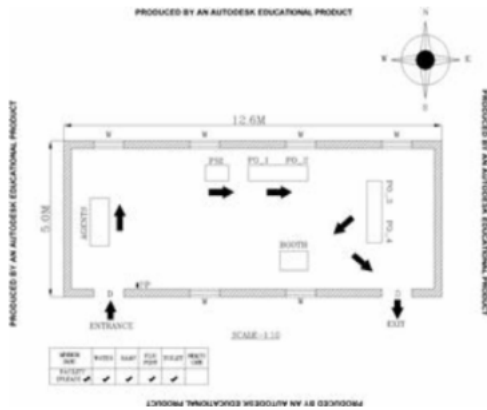

নির্বাচক নিবন্ধন আধিকারিকের স্বাক্ষর

Nazri Naksha

Google Map View

Polling Station Building Front View

Polling Station Front View

Cad View

Key MAP View

1 নাম : মোহাঃ মাইনুল ইসলাম পিতার নাম: মোহাঃ সফিউল্লাহ বাড়ির নং : এন0307 বয়স : 68 লিঙ্গ : পুরুষ	UYN1819390 ফটো উপলব্ধ	2 নাম : সাদাম সেখ পিতার নাম: সেখ আফসার বাড়ির নং : n0229 বয়স : 32 লিঙ্গ : পুরুষ	UYN1604826 ফটো উপলব্ধ	3 নাম : মোরজিনা বিবি স্বামীর নাম: মোহাঃ সামসুদ্দিন আনসারি বাড়ির নং : এন0000 বয়স : 40 লিঙ্গ : মহিলা	UYN1194596 ফটো উপলব্ধ
4 নাম : মতলেব সেখ পিতার নাম: নাসিরুদ্দিন বাড়ির নং : n0038 বয়স : 61 লিঙ্গ : পুরুষ	UYN2213098 ফটো উপলব্ধ	5 নাম : মোহম্মদ আলি সিদ্দিকি পিতার নাম: আব্দুস সামাদ বাড়ির নং : n0145 বয়স : 70 লিঙ্গ : পুরুষ	FXY1318674 ফটো উপলব্ধ	6 নাম : সামিম আখতার পিতার নাম: মাহিদুর শেখ বাড়ির নং : এন0025 বয়স : 21 লিঙ্গ : পুরুষ	UYN2654325 ফটো উপলব্ধ
7 নাম : আনজুরা বিবি স্বামীর নাম: দুইয়্যু সেখ বাড়ির নং : n0026 বয়স : 46 লিঙ্গ : মহিলা	UYN1357870 ফটো উপলব্ধ	8 নাম : মঞ্জুরি খাতুন পিতার নাম: মিঠু সেখ বাড়ির নং : 1 বয়স : 27 লিঙ্গ : মহিলা	UYN2388395 ফটো উপলব্ধ	9 নাম : রুলেখা বিবি স্বামীর নাম: এসেন আলি বাড়ির নং : n0073 বয়স : 36 লিঙ্গ : মহিলা	UYN1358076 ফটো উপলব্ধ
10 নাম : কাবিল সেখ পিতার নাম: হামিদ সেখ বাড়ির নং : n0052 বয়স : 60 লিঙ্গ : পুরুষ	UYN2227668 ফটো উপলব্ধ	11 নাম : মিনু মমতাজ বেগম স্বামীর নাম: মহঃ নজরুল ইসলাম বাড়ির নং : n0269 বয়স : 51 লিঙ্গ : মহিলা	JVR3269768 ফটো উপলব্ধ	12 নাম : চারু সেখ পিতার নাম: সেখ মঞ্জুর আলি বাড়ির নং : এন0129 বয়স : 30 লিঙ্গ : পুরুষ	UYN1604842 ফটো উপলব্ধ
13 নাম : মহাঃ হাবিবুর রহমান পিতার নাম: মহঃ মহিরুদ্দিন বাড়ির নং : n0235 বয়স : 55 লিঙ্গ : পুরুষ	JVR3161478 ফটো উপলব্ধ	14 নাম : রিয়া আরজুমা রহমান স্বামীর নাম: মহঃ সফিউল্লাহ বাড়ির নং : n0090 বয়স : 42 লিঙ্গ : মহিলা	JVR2853182 ফটো উপলব্ধ	15 নাম : মুসরেফা খাতুন স্বামীর নাম: মোহাম্মাদ মুকুল আলি বাড়ির নং : 138 বয়স : 29 লিঙ্গ : মহিলা	UYN1973924 ফটো উপলব্ধ
16 নাম : জরিলা বিবি স্বামীর নাম: কাউসার সেখ বাড়ির নং : n0077 বয়স : 55 লিঙ্গ : মহিলা	UYN2227684 ফটো উপলব্ধ	17 নাম : নাজিমা খাতুন স্বামীর নাম: আব্দুল হামিদ বাড়ির নং : n0158 বয়স : 63 লিঙ্গ : মহিলা	JVR0348557 ফটো উপলব্ধ	18 নাম : শুকুর সেখ পিতার নাম: কালি সেখ বাড়ির নং : n0300 বয়স : 59 লিঙ্গ : পুরুষ	UYN2284974 ফটো উপলব্ধ
19 নাম : আব্দুল সালাম পিতার নাম: মনতাজ সেখ বাড়ির নং : n0081 বয়স : 57 লিঙ্গ : পুরুষ	UYN2211423 ফটো উপলব্ধ	20 নাম : সাব্বিয়া বিবি স্বামীর নাম: নজরুল বাড়ির নং : n0018 বয়স : 62 লিঙ্গ : মহিলা	JVR1378835 ফটো উপলব্ধ	21 নাম : রাজিকুল সেখ পিতার নাম: নজরুল সেখ সেখ বাড়ির নং : n0091 বয়স : 39 লিঙ্গ : পুরুষ	UYN0139808 ফটো উপলব্ধ
22 নাম : আব্দুরী খাতুন (বিবি) স্বামীর নাম: জেপু সেখ বাড়ির নং : n0326 বয়স : 34 লিঙ্গ : মহিলা	UYN1605336 ফটো উপলব্ধ	23 নাম : রুমিয়ারা খাতুন স্বামীর নাম: সাকিবুল সেখ বাড়ির নং : n0032 বয়স : 32 লিঙ্গ : মহিলা	UYN1605138 ফটো উপলব্ধ	24 নাম : মোমেনা বিবি স্বামীর নাম: ইলিয়াস মাহালত বাড়ির নং : n0135 বয়স : 55 লিঙ্গ : মহিলা	UYN2227155 ফটো উপলব্ধ
25 নাম : সাজেদা বিবি স্বামীর নাম: আহাসান সেখ বাড়ির নং : এন071 বয়স : 25 লিঙ্গ : মহিলা	UYN2614071 ফটো উপলব্ধ	26 নাম : মীর সামাদ সেখ মায়ের নাম: জামিলা বেগম বাড়ির নং : n0112 বয়স : 36 লিঙ্গ : পুরুষ	UYN1213255 ফটো উপলব্ধ	27 নাম : দুরদানা ফাতেমা স্বামীর নাম: এস এ এম কানজুল আরেফিন বাড়ির নং : এন0307 বয়স : 23 লিঙ্গ : মহিলা	UTI2206738 ফটো উপলব্ধ
28 নাম : রবিনা বিবি স্বামীর নাম: সাইবুল সেখ বাড়ির নং : n0104 বয়স : 45 লিঙ্গ : মহিলা	JVR1383561 ফটো উপলব্ধ	29 নাম : মাসতারা খাতুন স্বামীর নাম: মাজামুল মোমিন বাড়ির নং : n0051 বয়স : 33 লিঙ্গ : মহিলা	UYN1747351 ফটো উপলব্ধ	30 নাম : আসিফ সেখ পিতার নাম: খালিদ সেখ বাড়ির নং : 0039 বয়স : 27 লিঙ্গ : পুরুষ	UYN1974054 ফটো উপলব্ধ