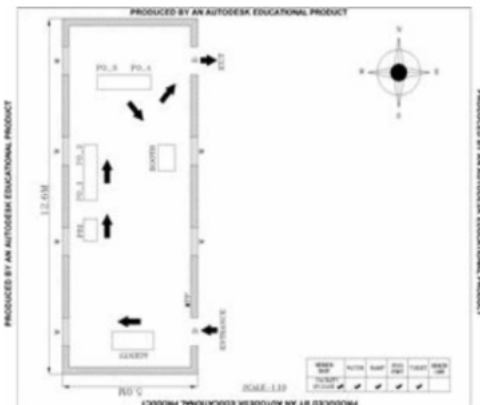

নির্বাচক নিবন্ধন আধিকারিকের স্বাক্ষর

Nazri Naksha

Google Map View

Polling Station Building Front View

Polling Station Front View

Cad View

Key MAP View

বিধানসভা নির্বাচনক্ষেত্রের নং, নাম : 51-ইংলিশবাজার
ভাগ নং, নাম : 1-বাহাঙ্গবিঘা পুরাতন পাড়া(অংশ),