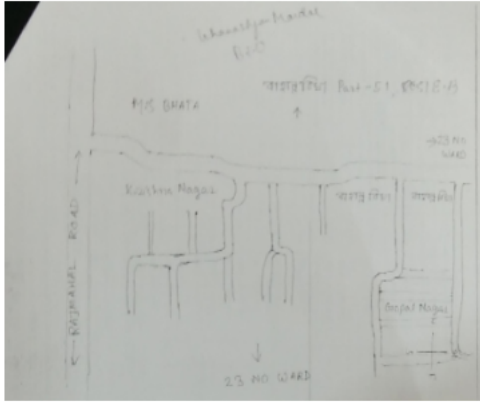

Nazri Naksha