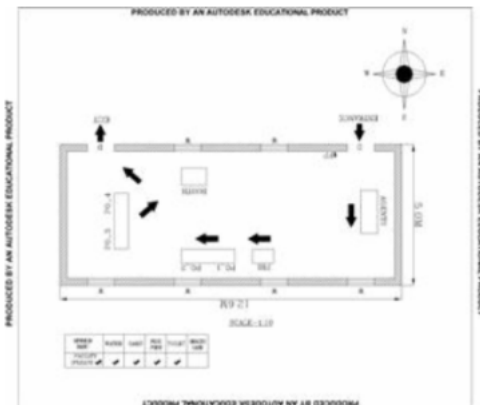

নির্বাচক নিবন্ধন আধিকারিকের স্বাক্ষর

Nazri Naksha

Google Map View

Polling Station Building Front View

Polling Station Front View

Cad View

Key MAP View

1 নাম : রাজেশ কুমার পিতার নাম: ধুরী কুমার বাড়ির নং : n0307 বয়স : 38 লিঙ্গ : পুরুষ	JVR3271749 ফটো উপলব্ধ	2 নাম : সিটু চন্দ্র কুণ্ড পিতার নাম: তপেশ চন্দ্র কুণ্ড বাড়ির নং : n0022 বয়স : 32 লিঙ্গ : পুরুষ	UYN1356518 ফটো উপলব্ধ	3 নাম : ডলি কুণ্ড স্বামীর নাম: তপেশ কুণ্ড বাড়ির নং : n0022 বয়স : 52 লিঙ্গ : মহিলা	UYN2287886 ফটো উপলব্ধ
4 নাম : কাকুলি কর্মকার কুণ্ড স্বামীর নাম: সিটু চন্দ্র কুণ্ড বাড়ির নং : N0022 বয়স : 27 লিঙ্গ : মহিলা	UYN2431500 ফটো উপলব্ধ	5 নাম : বুলি কুন্ড স্বামীর নাম: বাটু কুন্ড বাড়ির নং : n0022 বয়স : 33 লিঙ্গ : মহিলা	UYN1476407 ফটো উপলব্ধ	6 নাম : বাটু কুন্ড পিতার নাম: তপেশ কুন্ড বাড়ির নং : n0022 বয়স : 35 লিঙ্গ : পুরুষ	JVR3477973 ফটো উপলব্ধ
7 নাম : তপেশ কুণ্ড পিতার নাম: নরেশ কুণ্ড বাড়ির নং : n0022 বয়স : 59 লিঙ্গ : পুরুষ	JVR2854248 ফটো উপলব্ধ	8 নাম : গায়ত্রী কুমার স্বামীর নাম: সুনীল কুমার বাড়ির নং : n0253 বয়স : 52 লিঙ্গ : মহিলা	JVR1383074 ফটো উপলব্ধ	9 নাম : সম্পা কুমার স্বামীর নাম: রাজেশ কুমার বাড়ির নং : n0308 বয়স : 35 লিঙ্গ : মহিলা	UYN1079466 ফটো উপলব্ধ
10 নাম : বন্দনা কর স্বামীর নাম: বাপন কর বাড়ির নং : 26 বয়স : 37 লিঙ্গ : মহিলা	UYN1606540 ফটো উপলব্ধ	11 নাম : চাঁদমনি শীল কর স্বামীর নাম: নন্দন কর বাড়ির নং : এন0289 বয়স : 29 লিঙ্গ : মহিলা	UYN2358240 ফটো উপলব্ধ	12 নাম : চৈতন্য কর পিতার নাম: ধীরেন্দ্র কর বাড়ির নং : n0178 বয়স : 65 লিঙ্গ : পুরুষ	UYN2249605 ফটো উপলব্ধ
13 নাম : রেখা কর স্বামীর নাম: চৈতন্য কর বাড়ির নং : n0178 বয়স : 60 লিঙ্গ : মহিলা	UYN2248839 ফটো উপলব্ধ	14 নাম : পারমিতা কর পিতার নাম: সুদর্শন কর বাড়ির নং : 178 বয়স : 25 লিঙ্গ : মহিলা	UYN2323509 ফটো উপলব্ধ	15 নাম : শ্রীকান্ত কর পিতার নাম: চৈতন্য কর বাড়ির নং : n0178 বয়স : 30 লিঙ্গ : পুরুষ	UYN1848050 ফটো উপলব্ধ
16 নাম : সান্তনা কর(বিশ্বাস) স্বামীর নাম: সুদর্শন কর বাড়ির নং : n0178 বয়স : 49 লিঙ্গ : মহিলা	UYN0131409 ফটো উপলব্ধ	17 নাম : সুদর্শন কর পিতার নাম: ধীরেন্দ্র কর বাড়ির নং : n0178 বয়স : 53 লিঙ্গ : পুরুষ	WB/07/046/192696 ফটো উপলব্ধ	18 নাম : মনি কর্মকার পিতার নাম: রাধিকা কর্মকার বাড়ির নং : n0157 বয়স : 55 লিঙ্গ : পুরুষ	JVR1383637 ফটো উপলব্ধ
19 নাম : বলরাম কর্মকার পিতার নাম: সিতেশ কর্মকার বাড়ির নং : n0093 বয়স : 47 লিঙ্গ : পুরুষ	JVR1863497 ফটো উপলব্ধ	20 নাম : মানিক কর্মকার পিতার নাম: পাঁচ কর্মকার বাড়ির নং : n0157 বয়স : 30 লিঙ্গ : পুরুষ	UYN1848043 ফটো উপলব্ধ	21 নাম : রাজু কর্মকার পিতার নাম: পাঁচ কর্মকার বাড়ির নং : n0157 বয়স : 28 লিঙ্গ : পুরুষ	UYN1848027 ফটো উপলব্ধ
22 নাম : কার্তিক কর্মকার পিতার নাম: ভূপেন কর্মকার বাড়ির নং : n0246 বয়স : 32 লিঙ্গ : পুরুষ	UYN1848100 ফটো উপলব্ধ	23 নাম : জোনাকী কর্মকার স্বামীর নাম: পাঁচ কর্মকার বাড়ির নং : n0157 বয়স : 55 লিঙ্গ : মহিলা	JVR1382019 ফটো উপলব্ধ	24 নাম : চঞ্চলা কর্মকার স্বামীর নাম: গনেশ কর্মকার বাড়ির নং : n0093 বয়স : 43 লিঙ্গ : মহিলা	JVR2416733 ফটো উপলব্ধ
25 নাম : কৃষ্ণা কর্মকার স্বামীর নাম: মনি কর্মকার বাড়ির নং : n0216 বয়স : 46 লিঙ্গ : মহিলা	JVR0352153 ফটো উপলব্ধ	26 নাম : সরস্বতী কর্মকার স্বামীর নাম: বলরাম কর্মকার বাড়ির নং : n0093 বয়স : 45 লিঙ্গ : মহিলা	JVR1863505 ফটো উপলব্ধ	27 নাম : অঞ্জলী কর্মকার স্বামীর নাম: সীতেশ কর্মকার বাড়ির নং : n0093 বয়স : 85 লিঙ্গ : মহিলা	JVR0352138 ফটো উপলব্ধ
28 নাম : দীনবন্ধু কর্মকার পিতার নাম: কৃষ্ণলাল কর্মকার বাড়ির নং : n0292 বয়স : 80 লিঙ্গ : পুরুষ	FXV0560003 ফটো উপলব্ধ	29 নাম : কাজল কর্মকার পিতার নাম: কৃষ্ণ কর্মকার বাড়ির নং : n00115 বয়স : 26 লিঙ্গ : পুরুষ	UYN2100873 ফটো উপলব্ধ	30 নাম : বীণা কর্মকার পিতার নাম: ধীরেন্দ্র কর্মকার বাড়ির নং : n0304 বয়স : 35 লিঙ্গ : মহিলা	UYN1080894 ফটো উপলব্ধ