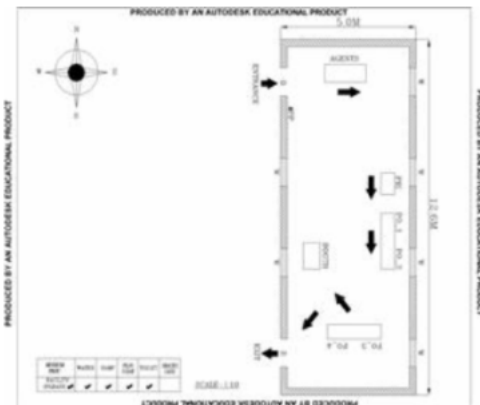

নির্বাচক নিবন্ধন আধিকারিকের স্বাক্ষর

Nazri Naksha

Google Map View

Polling Station Building Front View

Polling Station Front View

Cad View

Key MAP View

1 নাম : অর্চনা মণ্ডল স্বামীর নাম: মধুসূদন মণ্ডল বাড়ির নং : n0003 বয়স : 47 লিঙ্গ : মহিলা	JVR1681865 ফটো উপলব্ধ	2 নাম : গণেশ মন্ডল মায়ের নাম: অর্চনা মন্ডল বাড়ির নং : নং003 বয়স : 26 লিঙ্গ : পুরুষ	UYN2111037 ফটো উপলব্ধ	3 নাম : শিবু মন্ডল মায়ের নাম: লেট মধুসূদন মন্ডল বাড়ির নং : এন0003 বয়স : 22 লিঙ্গ : পুরুষ	UYN2557643 ফটো উপলব্ধ
4 নাম : সম্পা মন্ডল পিতার নাম: সন্তোষ মন্ডল বাড়ির নং : এন003 বয়স : 25 লিঙ্গ : মহিলা	UTI1829423 ফটো উপলব্ধ	5 নাম : সেফালী ঘোষ (মন্ডল) স্বামীর নাম: দেবশীষ মন্ডল বাড়ির নং : n0121 বয়স : 40 লিঙ্গ : মহিলা	JVR3415304 ফটো উপলব্ধ	6 নাম : সন্দীপ মন্ডল পিতার নাম: জটিল মন্ডল বাড়ির নং : n0058 বয়স : 50 লিঙ্গ : পুরুষ	JVR2808681 ফটো উপলব্ধ
7 নাম : পারুল মণ্ডল স্বামীর নাম: জটিল মণ্ডল বাড়ির নং : n0058 বয়স : 71 লিঙ্গ : মহিলা	WB/07/046/114565 ফটো উপলব্ধ	8 নাম : মীনা মণ্ডল স্বামীর নাম: তরনীকান্ত মণ্ডল বাড়ির নং : n0005 বয়স : 73 লিঙ্গ : মহিলা	WB/07/046/114506 ফটো উপলব্ধ	9 নাম : রাজকুমার মণ্ডল পিতার নাম: শরৎ মণ্ডল বাড়ির নং : n0057 বয়স : 53 লিঙ্গ : পুরুষ	WB/07/046/114574 ফটো উপলব্ধ
10 নাম : জয়া মন্ডল স্বামীর নাম: রাজেশ মন্ডল বাড়ির নং : n0045 বয়স : 28 লিঙ্গ : মহিলা	UYN1963040 ফটো উপলব্ধ	11 নাম : অধীর মণ্ডল পিতার নাম: রসিক মণ্ডল বাড়ির নং : n0059 বয়স : 57 লিঙ্গ : পুরুষ	WB/07/046/114566 ফটো উপলব্ধ	12 নাম : পুতুল মণ্ডল স্বামীর নাম: লক্ষন মণ্ডল বাড়ির নং : n0077 বয়স : 47 লিঙ্গ : মহিলা	JVR2364628 ফটো উপলব্ধ
13 নাম : অর্চনা কর্মকার মন্ডল স্বামীর নাম: সঞ্জয় মন্ডল বাড়ির নং : এন0037 বয়স : 50 লিঙ্গ : মহিলা	DDW2388726 ফটো উপলব্ধ	14 নাম : লিপিকা মন্ডল স্বামীর নাম: মনোরঞ্জন মন্ডল বাড়ির নং : n0007 বয়স : 33 লিঙ্গ : মহিলা	UYN1581859 ফটো উপলব্ধ	15 নাম : মৌসুমী মন্ডল স্বামীর নাম: ফণীভবন মন্ডল বাড়ির নং : এন0007 বয়স : 43 লিঙ্গ : মহিলা	UYN1065903 ফটো উপলব্ধ
16 নাম : পরিমল মন্ডল পিতার নাম: সুদাম মন্ডল বাড়ির নং : n0043 বয়স : 39 লিঙ্গ : পুরুষ	UYN1065986 ফটো উপলব্ধ	17 নাম : গোপাল মণ্ডল পিতার নাম: ষতু মণ্ডল বাড়ির নং : n0022 বয়স : 66 লিঙ্গ : পুরুষ	WB/07/046/114471 ফটো উপলব্ধ	18 নাম : প্রমিলা মণ্ডল স্বামীর নাম: হীরালাল মণ্ডল বাড়ির নং : n0014 বয়স : 68 লিঙ্গ : মহিলা	WB/07/046/114449 ফটো উপলব্ধ
19 নাম : সুমন মন্ডল পিতার নাম: শঙ্কর মন্ডল বাড়ির নং : এন0023 বয়স : 21 লিঙ্গ : পুরুষ	UYN2621035 ফটো উপলব্ধ	20 নাম : নিখিল মন্ডল পিতার নাম: নিমাই মন্ডল বাড়ির নং : n0053 বয়স : 38 লিঙ্গ : পুরুষ	UYN1065895 ফটো উপলব্ধ	21 নাম : জয়দেব মণ্ডল পিতার নাম: সুধীর মণ্ডল বাড়ির নং : n0032 বয়স : 56 লিঙ্গ : পুরুষ	WB/07/046/114495 ফটো উপলব্ধ
22 নাম : শেফালী মণ্ডল স্বামীর নাম: সুধীর মণ্ডল বাড়ির নং : n0032 বয়স : 73 লিঙ্গ : মহিলা	WB/07/046/114494 ফটো উপলব্ধ	23 নাম : ঝরনা রবিদাস মন্ডল স্বামীর নাম: বুবাই মন্ডল বাড়ির নং : এন0048 বয়স : 21 লিঙ্গ : মহিলা	UYN2636272 ফটো উপলব্ধ	24 নাম : সুনিতী মণ্ডল স্বামীর নাম: স্বপন মণ্ডল বাড়ির নং : n0070 বয়স : 58 লিঙ্গ : মহিলা	JVR2808590 ফটো উপলব্ধ
25 নাম : বাবুল মণ্ডল পিতার নাম: হরেন মণ্ডল বাড়ির নং : n0048 বয়স : 50 লিঙ্গ : পুরুষ	WB/07/046/114549 ফটো উপলব্ধ	26 নাম : নারায়ণ মণ্ডল পিতার নাম: ধনঞ্জয় মণ্ডল বাড়ির নং : n0041 বয়স : 60 লিঙ্গ : পুরুষ	WB/07/046/114528 ফটো উপলব্ধ	27 নাম : টুটন মন্ডল পিতার নাম: নারায়ন মন্ডল বাড়ির নং : n0041 বয়স : 26 লিঙ্গ : পুরুষ	UYN2040111 ফটো উপলব্ধ
28 নাম : সান্তনা মন্ডল স্বামীর নাম: প্রতাপ মন্ডল বাড়ির নং : n0030 বয়স : 36 লিঙ্গ : মহিলা	UYN1065804 ফটো উপলব্ধ	29 নাম : প্রতাপ মন্ডল পিতার নাম: রজনী মন্ডল বাড়ির নং : n0030 বয়স : 44 লিঙ্গ : পুরুষ	JVR2364727 ফটো উপলব্ধ	30 নাম : মায়ী মন্ডল স্বামীর নাম: কাজল মন্ডল বাড়ির নং : n0018 বয়স : 45 লিঙ্গ : মহিলা	JSL2016483 ফটো উপলব্ধ