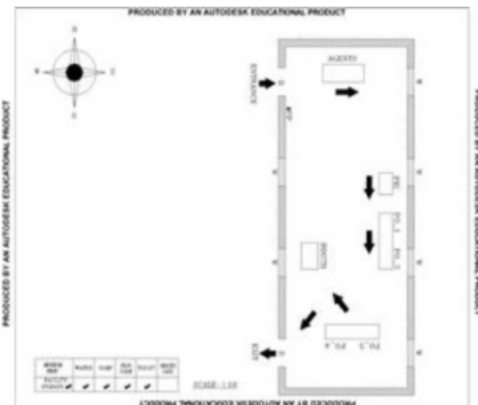

নির্বাচক নিবন্ধন আধিকারিকের স্বাক্ষর

Nazri Naksha

Google Map View

Polling Station Building Front View

Polling Station Front View

Cad View

Key MAP View

1 নাম : রাজবালা মন্ডল পিতার নাম: বিপিন মন্ডল বাড়ির নং : এন0619 বয়স : 66 লিঙ্গ : মহিলা	UYN2524239 ফটো উপলব্ধ	2 নাম : পবিত্রি চৌধুরী স্বামীর নাম: চিরঞ্জিৎ চৌধুরী বাড়ির নং : এন0619 বয়স : 51 লিঙ্গ : মহিলা	UYN2497105 ফটো উপলব্ধ	3 নাম : মিঠুন মন্ডল মায়ের নাম: তুফানি মন্ডল বাড়ির নং : এন0619 বয়স : 38 লিঙ্গ : পুরুষ	IJ0915058 ফটো উপলব্ধ
4 নাম : সালেহা বিবি স্বামীর নাম: লিয়াকাত মোমিন বাড়ির নং : n0433 বয়স : 53 লিঙ্গ : মহিলা	UYN1608058 ফটো উপলব্ধ	5 নাম : মালতী চৌধুরী মায়ের নাম: পবিত্রি চৌধুরী বাড়ির নং : এন0619 বয়স : 28 লিঙ্গ : মহিলা	WZJ1577246 ফটো উপলব্ধ	6 নাম : বাপি বিশ্বাস পিতার নাম: ক্রীষ্ণকান্ত বিশ্বাস বাড়ির নং : নং0436 বয়স : 27 লিঙ্গ : পুরুষ	UYN2170397 ফটো উপলব্ধ
7 নাম : কুমা দাস(কর্মকার) স্বামীর নাম: মানব কর্মকার বাড়ির নং : n0403 বয়স : 45 লিঙ্গ : মহিলা	UYN1477389 ফটো উপলব্ধ	8 নাম : রিনা মন্ডল স্বামীর নাম: মিঠুন মন্ডল বাড়ির নং : এন0619 বয়স : 37 লিঙ্গ : মহিলা	IJ0915066 ফটো উপলব্ধ	9 নাম : বিফল মন্ডল পিতার নাম: লুটপদ মন্ডল বাড়ির নং : এন000 বয়স : 61 লিঙ্গ : পুরুষ	JSL0980854 ফটো উপলব্ধ
10 নাম : সুস্মিতা ভট্টাচার্য্য পিতার নাম: অজয় ভট্টাচার্য্য বাড়ির নং : 01 বয়স : 29 লিঙ্গ : মহিলা	WRI1595099 ফটো উপলব্ধ	11 নাম : জিতেন মণ্ডল পিতার নাম: কমল মণ্ডল বাড়ির নং : n0357 বয়স : 27 লিঙ্গ : পুরুষ	UYN1974716 ফটো উপলব্ধ	12 নাম : কমল মন্ডল পিতার নাম: শিরিশ মণ্ডল বাড়ির নং : n0357 বয়স : 50 লিঙ্গ : পুরুষ	JVR3271764 ফটো উপলব্ধ
13 নাম : কল্পনা ভট্টাচার্য্য (চ্যাটার্জি) স্বামীর নাম: স্বরূপ চ্যাটার্জি বাড়ির নং : n0486 বয়স : 45 লিঙ্গ : মহিলা	UYN1749183 ফটো উপলব্ধ	14 নাম : সনতি হাঁসদা (মুর্মু) স্বামীর নাম: সফল মুর্মু বাড়ির নং : n0390 বয়স : 48 লিঙ্গ : মহিলা	WB/07/039/240233 ফটো উপলব্ধ	15 নাম : দুর্গা হালদার (সরকার) স্বামীর নাম: দিলীপ সরকার বাড়ির নং : n0419 বয়স : 34 লিঙ্গ : মহিলা	UYN1211515 ফটো উপলব্ধ
16 নাম : অর্পা অধিকারী পিতার নাম: অজিত অধিকারী বাড়ির নং : n0309 বয়স : 29 লিঙ্গ : পুরুষ	UYN1749019 ফটো উপলব্ধ	17 নাম : অতীক অধিকারী পিতার নাম: অজিত অধিকারী বাড়ির নং : এন0309 বয়স : 31 লিঙ্গ : পুরুষ	UYN1477322 ফটো উপলব্ধ	18 নাম : অজিত অধিকারী পিতার নাম: লক্ষ্মন অধিকারী বাড়ির নং : n0309 বয়স : 55 লিঙ্গ : পুরুষ	UYN2305878 ফটো উপলব্ধ
19 নাম : দীপালী অধিকারী স্বামীর নাম: অজিত অধিকারী বাড়ির নং : এন0309 বয়স : 48 লিঙ্গ : মহিলা	UYN2534782 ফটো উপলব্ধ	20 নাম : অরুণ অধিকারী পিতার নাম: অজিত অধিকারী বাড়ির নং : 0309 বয়স : 27 লিঙ্গ : পুরুষ	UYN1974880 ফটো উপলব্ধ	21 নাম : শান্ত নাথ আগরওয়ালা পিতার নাম: বদরী প্রসাদ আগরওয়ালা বাড়ির নং : এন0351 বয়স : 68 লিঙ্গ : পুরুষ	JVR3162245 ফটো উপলব্ধ
22 নাম : অনিতা আগরওয়ালা স্বামীর নাম: অশোক আগরওয়ালা বাড়ির নং : n0347 বয়স : 59 লিঙ্গ : মহিলা	JVR0076463 ফটো উপলব্ধ	23 নাম : পিঙ্কি আগরওয়ালা স্বামীর নাম: শঙ্কর প্রসাদ আগরওয়ালা বাড়ির নং : নং354 বয়স : 47 লিঙ্গ : মহিলা	FXV2409324 ফটো উপলব্ধ	24 নাম : সঞ্জয় আগরওয়ালা পিতার নাম: অশোক আগরওয়ালা বাড়ির নং : n0350 বয়স : 30 লিঙ্গ : পুরুষ	UYN1749035 ফটো উপলব্ধ
25 নাম : বাস্টি আগরওয়ালা পিতার নাম: শক্তনাথ আগরওয়ালা বাড়ির নং : এন0351 বয়স : 37 লিঙ্গ : পুরুষ	UYN0129064 ফটো উপলব্ধ	26 নাম : আকাশ আগরওয়ালা পিতার নাম: শঙ্কর প্রসাদ আগরওয়ালা বাড়ির নং : এন0354 বয়স : 24 লিঙ্গ : পুরুষ	UYN2497063 ফটো উপলব্ধ	27 নাম : সুমিত কুমার আগরওয়ালা পিতার নাম: রাজেন্দ্র প্রসাদ আগরওয়ালা বাড়ির নং : n0342 বয়স : 41 লিঙ্গ : পুরুষ	JVR3162229 ফটো উপলব্ধ
28 নাম : নীলম আগরওয়ালা স্বামীর নাম: শক্তনাথ আগরওয়ালা বাড়ির নং : এন0351 বয়স : 58 লিঙ্গ : মহিলা	JVR3162252 ফটো উপলব্ধ	29 নাম : শঙ্কর প্রসাদ আগরওয়ালা পিতার নাম: বদরী প্রসাদ আগরওয়ালা বাড়ির নং : নং354 বয়স : 63 লিঙ্গ : পুরুষ	JVR3162278 ফটো উপলব্ধ	30 নাম : ময়না আগরওয়ালা স্বামীর নাম: রাজেন্দ্র প্রসাদ আগরওয়ালা বাড়ির নং : n0346 বয়স : 66 লিঙ্গ : মহিলা	JVR0076174 ফটো উপলব্ধ