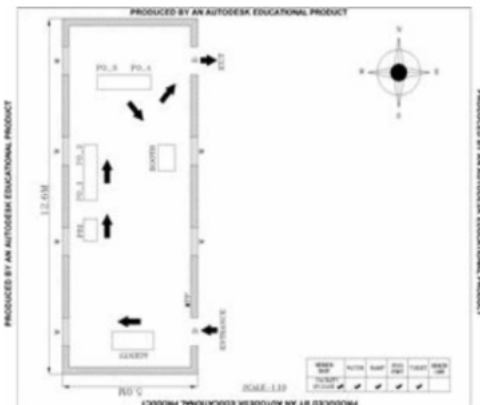

নির্বাচক নিবন্ধন আধিকারিকের স্বাক্ষর

Nazri Naksha

Google Map View

Polling Station Building Front View

Polling Station Front View

Cad View

Key MAP View

1 নাম : মহাঃআনিসুর আলি পিতার নাম: নেজামুদদীন শেখ বাড়ির নং : n0018 বয়স : 47 লিঙ্গ : পুরুষ ফটো উপলব্ধ	JVR0364885	2 নাম : সেরিনা বিবি স্বামীর নাম: জেসু সেখ বাড়ির নং : n0086 বয়স : 52 লিঙ্গ : মহিলা ফটো উপলব্ধ	JVR1382217	3 নাম : রসিদ আলি পিতার নাম: মেহের আলি বাড়ির নং : n0015 বয়স : 64 লিঙ্গ : পুরুষ ফটো উপলব্ধ	JVR0362905
4 নাম : রেনুকা খাতুন স্বামীর নাম: মোঃ হোসেন বাড়ির নং : n0029 বয়স : 26 লিঙ্গ : মহিলা ফটো উপলব্ধ	UYN2170603	5 নাম : মানজিলা খাতুন স্বামীর নাম: আনসারুল সেখ বাড়ির নং : n0034 বয়স : 26 লিঙ্গ : মহিলা ফটো উপলব্ধ	UYN2321024	6 নাম : রুনা বিবি স্বামীর নাম: সামিজুদ্দিন বাড়ির নং : লক্ষীপুর বয়স : 39 লিঙ্গ : মহিলা ফটো উপলব্ধ	JVR2860542
7 নাম : সাক্ষিক সেখ পিতার নাম: এনিসুর আলি বাড়ির নং : n0006 বয়স : 59 লিঙ্গ : পুরুষ ফটো উপলব্ধ	JVR0363754	8 নাম : সামিরুল সেখ পিতার নাম: কামরুদ্দিন সেখ বাড়ির নং : n0015 বয়স : 51 লিঙ্গ : পুরুষ ফটো উপলব্ধ	UYN2304939	9 নাম : সুন্দরী বিবি স্বামীর নাম: কাজিরুল ইসলাম বাড়ির নং : n0058 বয়স : 32 লিঙ্গ : মহিলা ফটো উপলব্ধ	UYN1849520
10 নাম : মৌসুমি খাতুন বিবি স্বামীর নাম: বিটম সেখ বাড়ির নং : n0017 বয়স : 26 লিঙ্গ : মহিলা ফটো উপলব্ধ	UYN2113264	11 নাম : সারিফা খাতুন পিতার নাম: জেসু সেখ বাড়ির নং : N0086 বয়স : 25 লিঙ্গ : মহিলা ফটো উপলব্ধ	UYN2321255	12 নাম : ময়না খাতুন পিতার নাম: জামির সেখ বাড়ির নং : n0034 বয়স : 24 লিঙ্গ : মহিলা ফটো উপলব্ধ	UYN2321008
13 নাম : রেজবান বেওয়া স্বামীর নাম: গনি বাড়ির নং : n0024 বয়স : 57 লিঙ্গ : মহিলা ফটো উপলব্ধ	JVR2859734	14 নাম : জাইদা বিবি স্বামীর নাম: আজিজুদ্দিন সেখ বাড়ির নং : n0021 বয়স : 35 লিঙ্গ : মহিলা ফটো উপলব্ধ	UYN1477785	15 নাম : রিজিয়া বিবি স্বামীর নাম: রসিদ আলি বাড়ির নং : n0015 বয়স : 58 লিঙ্গ : মহিলা ফটো উপলব্ধ	JVR0362913
16 নাম : মোঃ নুরজাবান পিতার নাম: আতিউর রহমান বাড়ির নং : 63 বয়স : 33 লিঙ্গ : পুরুষ ফটো উপলব্ধ	SEU0912998	17 নাম : জাননুর বিবি স্বামীর নাম: মোঃ হোসেন সেখ বাড়ির নং : n0052 বয়স : 55 লিঙ্গ : মহিলা ফটো উপলব্ধ	JVR0363184	18 নাম : সামিমা খাতুন স্বামীর নাম: সামিউল সেখ বাড়ির নং : এন0358 বয়স : 27 লিঙ্গ : মহিলা ফটো উপলব্ধ	UTI1751262
19 নাম : মহঃ রবিউল ইসলাম পিতার নাম: কামেদ আলী বাড়ির নং : n0060 বয়স : 41 লিঙ্গ : পুরুষ ফটো উপলব্ধ	JVR2421402	20 নাম : কাজিরুল ইসলাম পিতার নাম: লালমহম্মদ বাড়ির নং : n0058 বয়স : 35 লিঙ্গ : পুরুষ ফটো উপলব্ধ	UYN1355031	21 নাম : একরামুল সেখ পিতার নাম: আহিউল সেখ বাড়ির নং : n0105 বয়স : 40 লিঙ্গ : পুরুষ ফটো উপলব্ধ	UYN0122655
22 নাম : সাবানা বেগম স্বামীর নাম: আবদুল হামিদ বাড়ির নং : n0037 বয়স : 50 লিঙ্গ : মহিলা ফটো উপলব্ধ	UYN2290534	23 নাম : তসিম পিতার নাম: কাসেদ বাড়ির নং : 01 বয়স : 31 লিঙ্গ : পুরুষ ফটো উপলব্ধ	UYN1712603	24 নাম : তাজিরুল আলি পিতার নাম: নেজামুদদীন শেখ বাড়ির নং : n0018 বয়স : 42 লিঙ্গ : পুরুষ ফটো উপলব্ধ	JVR1868488
25 নাম : তাসলিম সেখ পিতার নাম: মাল্লু সেখ বাড়ির নং : n0046 বয়স : 54 লিঙ্গ : পুরুষ ফটো উপলব্ধ	JVR0363358	26 নাম : মানুয়ারা বিবি স্বামীর নাম: সাজিদুল সেখ বাড়ির নং : n0024 বয়স : 36 লিঙ্গ : মহিলা ফটো উপলব্ধ	JVR3421955	27 নাম : সায়িদা বিবি স্বামীর নাম: সাহেব সেখ বাড়ির নং : 01 বয়স : 38 লিঙ্গ : মহিলা ফটো উপলব্ধ	UYN2376697
28 নাম : সাজাহান সেখ পিতার নাম: সাজ্জাদ হোসেন বাড়ির নং : n0037 বয়স : 54 লিঙ্গ : পুরুষ ফটো উপলব্ধ	JVR0362962	29 নাম : আসিরুদ্দিন পিতার নাম: আরফান আলি বাড়ির নং : এন0036 বয়স : 38 লিঙ্গ : পুরুষ ফটো উপলব্ধ	JVR3162286	30 নাম : জারিদন বিবি স্বামীর নাম: আজিজুল আলি বাড়ির নং : n0015 বয়স : 68 লিঙ্গ : মহিলা ফটো উপলব্ধ	JVR2859528