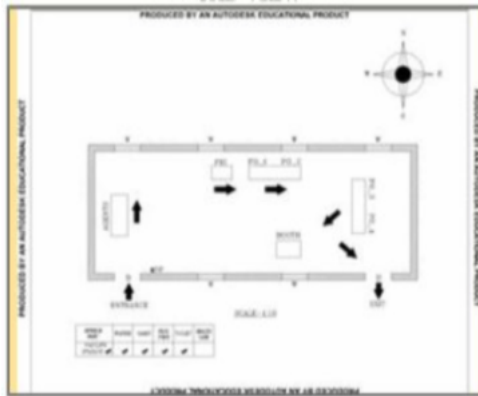

নির্বাচক নিবন্ধন আধিকারিকের স্বাক্ষর

Nazri Naksha

Google Map View

Polling Station Building Front View

Polling Station Front View

Cad View

Key MAP View

1 নাম : মনসুর আলি পিতার নাম : শাজাহান সেখ বাড়ির নং : 56 বয়স : 65 লিঙ্গ : পুরুষ ফটো উপলব্ধ	JVR0363085	2 নাম : জোহিরা বিবি স্বামীর নাম : রফিকুল বিশ্বাস বাড়ির নং : n0074 বয়স : 32 লিঙ্গ : মহিলা ফটো উপলব্ধ	UYN1608652	3 নাম : আবজাল আলী পিতার নাম : মনসুর আলী বাড়ির নং : n0073 বয়স : 44 লিঙ্গ : পুরুষ ফটো উপলব্ধ	JVR1381722
4 নাম : ইমরান সেখ পিতার নাম : কুতুবউদ্দিন সেখ বাড়ির নং : n0087 বয়স : 35 লিঙ্গ : পুরুষ ফটো উপলব্ধ	JVR3162450	5 নাম : নূরনেহার বিবি স্বামীর নাম : মোহাম্মদ সাহাজাদা বাড়ির নং : n0073 বয়স : 47 লিঙ্গ : মহিলা ফটো উপলব্ধ	JVR1381730	6 নাম : সুমিরা বিবি স্বামীর নাম : আলমহার হোসেন বাড়ির নং : 0073 বয়স : 36 লিঙ্গ : মহিলা ফটো উপলব্ধ	UYN1355353
7 নাম : রোজিনা বিবি স্বামীর নাম : নূর সেখ বাড়ির নং : এন0110 বয়স : 34 লিঙ্গ : মহিলা ফটো উপলব্ধ	UYN1210566	8 নাম : সাকিনা বেগম স্বামীর নাম : মোজাহার বিশ্বাস বাড়ির নং : n0074 বয়স : 60 লিঙ্গ : মহিলা ফটো উপলব্ধ	JVR0363853	9 নাম : রিয়া খাতুন পিতার নাম : মনসুর আলি বাড়ির নং : n0066 বয়স : 26 লিঙ্গ : মহিলা ফটো উপলব্ধ	UYN2360485
10 নাম : উনজেলা খাতুন স্বামীর নাম : রফিকুল সেখ বাড়ির নং : 0083 বয়স : 31 লিঙ্গ : মহিলা ফটো উপলব্ধ	UYN1975077	11 নাম : নাজিমুল সেখ পিতার নাম : মনসুর সেখ বাড়ির নং : 0087 বয়স : 27 লিঙ্গ : পুরুষ ফটো উপলব্ধ	UYN1975275	12 নাম : মাসুফা খাতুন স্বামীর নাম : ওহাব সেখ বাড়ির নং : 0087 বয়স : 29 লিঙ্গ : মহিলা ফটো উপলব্ধ	UYN1975358
13 নাম : সাহেবা বিবি স্বামীর নাম : সফিক আলম বাড়ির নং : 0087 বয়স : 30 লিঙ্গ : মহিলা ফটো উপলব্ধ	UYN1975465	14 নাম : সফিকুল সেখ পিতার নাম : বাবুল সেখ বাড়ির নং : n0020 বয়স : 48 লিঙ্গ : পুরুষ ফটো উপলব্ধ	JVR1379502	15 নাম : খুমাইনি সাদক পিতার নাম : সেক্ট আলি বাড়ির নং : n0037 বয়স : 31 লিঙ্গ : পুরুষ ফটো উপলব্ধ	UYN1477629
16 নাম : মোসাঃ সুলতানা বিবি স্বামীর নাম : আব্দুল সেখ বাড়ির নং : n0083 বয়স : 29 লিঙ্গ : মহিলা ফটো উপলব্ধ	UYN1849553	17 নাম : মাসনোরা খাতুন পিতার নাম : নাজিমুল সেখ বাড়ির নং : n0083 বয়স : 33 লিঙ্গ : মহিলা ফটো উপলব্ধ	UYN1849827	18 নাম : রহিত সেখ পিতার নাম : আফা বাড়ির নং : n0020 বয়স : 26 লিঙ্গ : পুরুষ ফটো উপলব্ধ	UYN2062024
19 নাম : রুকসানা খাতুন স্বামীর নাম : রফিকুল সেখ বাড়ির নং : n0083 বয়স : 30 লিঙ্গ : মহিলা ফটো উপলব্ধ	UYN2062032	20 নাম : আসমিন খাতুন স্বামীর নাম : সফিকুল বিশ্বাস বাড়ির নং : n0074 বয়স : 33 লিঙ্গ : মহিলা ফটো উপলব্ধ	UYN2062065	21 নাম : আফা পিতার নাম : বাবুল বাড়ির নং : n0020 বয়স : 71 লিঙ্গ : পুরুষ ফটো উপলব্ধ	JVR0362699
22 নাম : রাহুল সেখ পিতার নাম : আফা সেখ বাড়ির নং : n0020 বয়স : 30 লিঙ্গ : পুরুষ ফটো উপলব্ধ	UYN1608702	23 নাম : আইজুল সেখ পিতার নাম : আফা সেখ বাড়ির নং : n0020 বয়স : 29 লিঙ্গ : পুরুষ ফটো উপলব্ধ	UYN1749555	24 নাম : অয়েষা স্বামীর নাম : শাজাহান বাড়ির নং : n0066 বয়স : 81 লিঙ্গ : মহিলা ফটো উপলব্ধ	JVR0363077
25 নাম : হেনা বিবি স্বামীর নাম : সাজাহান বিশ্বাস বাড়ির নং : n0074 বয়স : 34 লিঙ্গ : মহিলা ফটো উপলব্ধ	UYN1210749	26 নাম : মনসুর আলী পিতার নাম : একলাখ হোসেন বাড়ির নং : n0073 বয়স : 75 লিঙ্গ : পুরুষ ফটো উপলব্ধ	UYN2591022	27 নাম : মাসুদ আলি পিতার নাম : মনসুর বাড়ির নং : n0073 বয়স : 50 লিঙ্গ : পুরুষ ফটো উপলব্ধ	JVR3271905
28 নাম : জাহারা স্বামীর নাম : জয়নাল বাড়ির নং : n0074 বয়স : 76 লিঙ্গ : মহিলা ফটো উপলব্ধ	WB/07/046/198059	29 নাম : আনসেদা স্বামীর নাম : মুস্তাফা বাড়ির নং : n0074 বয়স : 50 লিঙ্গ : মহিলা ফটো উপলব্ধ	JVR0363879	30 নাম : রফিকুল বিশ্বাস পিতার নাম : মোজাহার বিশ্বাস বাড়ির নং : n0074 বয়স : 39 লিঙ্গ : পুরুষ ফটো উপলব্ধ	JVR3421906