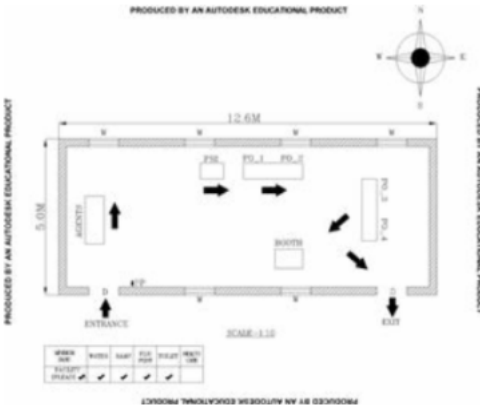

নির্বাচক নিবন্ধন আধিকারিকের স্বাক্ষর

Nazri Naksha

Google Map View

Polling Station Building Front View

Polling Station Front View

Cad View

Key MAP View

1 নাম : তাসনুর বিবি স্বামীর নাম : এনওয়ার সেখ বাড়ির নং : n0262 বয়স : 52 লিঙ্গ : মহিলা	UYN2288140 ফটো উপলব্ধ	2 নাম : পারুল খাতুন স্বামীর নাম : এনওয়ার সেখ বাড়ির নং : এন0001 বয়স : 28 লিঙ্গ : মহিলা	UYN2114551 ফটো উপলব্ধ	3 নাম : রুনা লায়ল স্বামীর নাম : মুফিজুল সেখ বাড়ির নং : এন0228 বয়স : 27 লিঙ্গ : মহিলা	UYN2114593 ফটো উপলব্ধ
4 নাম : মঞ্জুরী বিশ্বাস স্বামীর নাম : লাল মহম্মদ বিশ্বাস বাড়ির নং : 147 বয়স : 38 লিঙ্গ : মহিলা	JVR3422623 ফটো উপলব্ধ	5 নাম : সেলিম সেখ পিতার নাম : মোকবুল সেখ বাড়ির নং : এন0265 বয়স : 37 লিঙ্গ : পুরুষ	UYN1478841 ফটো উপলব্ধ	6 নাম : তাহেরা বিবি স্বামীর নাম : মুফি জুদ্দিন সেখ বাড়ির নং : n0210 বয়স : 54 লিঙ্গ : মহিলা	UYN2231884 ফটো উপলব্ধ
7 নাম : রুশিদা বিবি স্বামীর নাম : সেতাব সেখ বাড়ির নং : n0212 বয়স : 40 লিঙ্গ : মহিলা	UYN0124206 ফটো উপলব্ধ	8 নাম : সাফুরা খাতুন স্বামীর নাম : বোসিরুল সেখ বাড়ির নং : n0234 বয়স : 25 লিঙ্গ : মহিলা	UYN2359313 ফটো উপলব্ধ	9 নাম : আকাশ সেখ পিতার নাম : বাবুল সেখ বাড়ির নং : 1 বয়স : 25 লিঙ্গ : পুরুষ	UYN2324473 ফটো উপলব্ধ
10 নাম : মুনজুরা বিবি স্বামীর নাম : সেক মুনতাহা বাড়ির নং : n0214 বয়স : 53 লিঙ্গ : মহিলা	UYN2320653 ফটো উপলব্ধ	11 নাম : জাহাঙ্গির সেখ পিতার নাম : ফ.টিক সেখ বাড়ির নং : n0233 বয়স : 25 লিঙ্গ : পুরুষ	UYN2359420 ফটো উপলব্ধ	12 নাম : আবদুল হকিম পিতার নাম : আবদুল রহমান বাড়ির নং : n0247 বয়স : 50 লিঙ্গ : পুরুষ	UYN1945849 ফটো উপলব্ধ
13 নাম : জাকির বিশ্বাস পিতার নাম : আব্দুল হামিদ বিশ্বাস বাড়ির নং : n0241 বয়স : 52 লিঙ্গ : পুরুষ	UYN2274157 ফটো উপলব্ধ	14 নাম : সাইদুল সেখ পিতার নাম : আব্দুল সালাম বাড়ির নং : n0211 বয়স : 55 লিঙ্গ : পুরুষ	UYN2308054 ফটো উপলব্ধ	15 নাম : রিমা খাতুন স্বামীর নাম : জিহাদুল সেখ বাড়ির নং : এন0225 বয়স : 25 লিঙ্গ : মহিলা	UYN2499796 ফটো উপলব্ধ
16 নাম : রেজাউল সেখ পিতার নাম : এনওয়ার সেখ বাড়ির নং : n0262 বয়স : 26 লিঙ্গ : পুরুষ	UYN1850999 ফটো উপলব্ধ	17 নাম : তাসিরুল সেখ পিতার নাম : ফারুক সেখ বাড়ির নং : n0234 বয়স : 27 লিঙ্গ : পুরুষ	UYN1850874 ফটো উপলব্ধ	18 নাম : পায়েল মন্ডল পিতার নাম : সহদেব কুমার মন্ডল বাড়ির নং : এন0266 বয়স : 23 লিঙ্গ : মহিলা	UYN2498806 ফটো উপলব্ধ
19 নাম : বিউটি খাতুন স্বামীর নাম : ইসমাইল আলি বাড়ির নং : এন0247 বয়স : 24 লিঙ্গ : মহিলা	UYN2572667 ফটো উপলব্ধ	20 নাম : মাসুমা খাতুন স্বামীর নাম : মাসিরুল সেখ বাড়ির নং : 1 বয়স : 29 লিঙ্গ : মহিলা	UYN2324507 ফটো উপলব্ধ	21 নাম : মাসিরুল সেখ পিতার নাম : মাজিবুল সেখ বাড়ির নং : এন0001 বয়স : 27 লিঙ্গ : পুরুষ	UYN2114742 ফটো উপলব্ধ
22 নাম : তাজিম সেখ পিতার নাম : মাজিবুল সেখ বাড়ির নং : n0225 বয়স : 38 লিঙ্গ : পুরুষ	UYN1210475 ফটো উপলব্ধ	23 নাম : নজরুল সেখ পিতার নাম : ইনজামুল সেখ বাড়ির নং : n0245 বয়স : 65 লিঙ্গ : পুরুষ	UYN2264539 ফটো উপলব্ধ	24 নাম : সেতাব সেখ পিতার নাম : হাবলু সেখ বাড়ির নং : n0212 বয়স : 43 লিঙ্গ : পুরুষ	JVR2862100 ফটো উপলব্ধ
25 নাম : অলসা স্বামীর নাম : মকবুল বাড়ির নং : এন0265 বয়স : 58 লিঙ্গ : মহিলা	UYN2291763 ফটো উপলব্ধ	26 নাম : তাসলিম বিবি স্বামীর নাম : ইনজামুল সেখ বাড়ির নং : 252 বয়স : 28 লিঙ্গ : মহিলা	UYN2323749 ফটো উপলব্ধ	27 নাম : দুলালী খাতুন স্বামীর নাম : লাল মোহম্মাদ বাড়ির নং : এন0247 বয়স : 24 লিঙ্গ : মহিলা	UYN2618585 ফটো উপলব্ধ
28 নাম : রেজিনা বিবি স্বামীর নাম : তাহের শেখ বাড়ির নং : n0243 বয়স : 36 লিঙ্গ : মহিলা	UYN1078716 ফটো উপলব্ধ	29 নাম : রেখা খাতুন বিবি স্বামীর নাম : হোসেন সেখ বাড়ির নং : এন0212 বয়স : 25 লিঙ্গ : মহিলা	UYN2114718 ফটো উপলব্ধ	30 নাম : খালেদা বিবি স্বামীর নাম : রেজাব সেখ বাড়ির নং : 292 বয়স : 28 লিঙ্গ : মহিলা	UYN2324614 ফটো উপলব্ধ