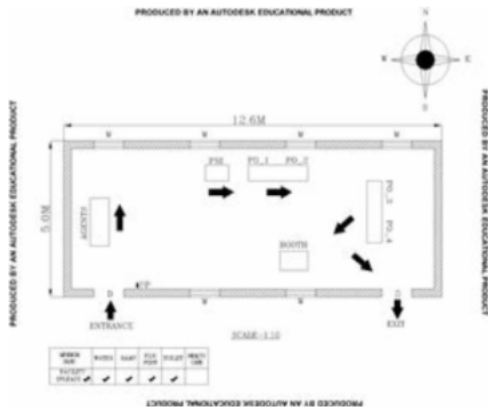

নির্বাচক নিবন্ধন আধিকারিকের স্বাক্ষর

Nazri Naksha

Google Map View

Polling Station Building Front View

Polling Station Front View

Cad View

Key MAP View

1 নাম : কৃষ্ণা সরকার দাস স্বামীর নাম: সাধন কুমার দাস বাড়ির নং : এন0193 বয়স : 36 লিঙ্গ : মহিলা	SKQ1586056 ফটো উপলব্ধ	2 নাম : আলো মণ্ডল স্বামীর নাম: সুশীল কুমার মণ্ডল বাড়ির নং : n0081 বয়স : 65 লিঙ্গ : মহিলা	JSL1569409 ফটো উপলব্ধ	3 নাম : নাদিরা সৈয়দা পিতার নাম: সৈয়দ মোয়াজ্জাম আলী বাড়ির নং : n0097 বয়স : 30 লিঙ্গ : মহিলা	UYN1851310 ফটো উপলব্ধ
4 নাম : সৈয়দ জামিউল আখতার পিতার নাম: সৈয়দ মোয়াজ্জাম আলি বাড়ির নং : N0097 বয়স : 27 লিঙ্গ : পুরুষ	UYN1976356 ফটো উপলব্ধ	5 নাম : সৈয়দ মোয়াজ্জাম আলি পিতার নাম: সৈয়দ নাদের আলী বাড়ির নং : n0097 বয়স : 66 লিঙ্গ : পুরুষ	JSL1569789 ফটো উপলব্ধ	6 নাম : পায়েল সায়েদা পারভেজ পিতার নাম: সৈয়দ মোয়াজ্জাম আলী বাড়ির নং : n0097 বয়স : 38 লিঙ্গ : মহিলা	JSL2993590 ফটো উপলব্ধ
7 নাম : মিন্টু মন্ডল পিতার নাম: সুভাষ মন্ডল বাড়ির নং : এন0056 বয়স : 25 লিঙ্গ : পুরুষ	UYN2649986 ফটো উপলব্ধ	8 নাম : পূজা কর্মকার স্বামীর নাম: বিশ্বজিৎ কর্মকার বাড়ির নং : নং007 বয়স : 26 লিঙ্গ : মহিলা	UYN2578078 ফটো উপলব্ধ	9 নাম : কৃষ্ণ কর্মকার পিতার নাম: দ্বীপেন কর্মকার বাড়ির নং : n0043 বয়স : 29 লিঙ্গ : পুরুষ	UYN1750595 ফটো উপলব্ধ
10 নাম : সীতা কর্মকার স্বামীর নাম: দীপেন কর্মকার বাড়ির নং : n0043 বয়স : 42 লিঙ্গ : মহিলা	JSL1648146 ফটো উপলব্ধ	11 নাম : গৌরিক কর্মকার পিতার নাম: গৌতম কর্মকার বাড়ির নং : n0007 বয়স : 30 লিঙ্গ : পুরুষ	WZJ1317460 ফটো উপলব্ধ	12 নাম : টোটন কর্মকার পিতার নাম: গৌতম কর্মকার বাড়ির নং : n0254 বয়স : 34 লিঙ্গ : পুরুষ	WZJ0983841 ফটো উপলব্ধ
13 নাম : হাসি কর্মকার স্বামীর নাম: গৌতম কর্মকার বাড়ির নং : n0007 বয়স : 48 লিঙ্গ : মহিলা	JSL3093978 ফটো উপলব্ধ	14 নাম : বিশ্বজিৎ কর্মকার পিতার নাম: গৌতম কর্মকার বাড়ির নং : n0007 বয়স : 28 লিঙ্গ : পুরুষ	WZJ1526136 ফটো উপলব্ধ	15 নাম : অলোক কর্মকার পিতার নাম: দ্বীপেন কর্মকার বাড়ির নং : নং043 বয়স : 26 লিঙ্গ : পুরুষ	UYN2436889 ফটো উপলব্ধ
16 নাম : কবিতা কর্মকার স্বামীর নাম: গৌতম কর্মকার বাড়ির নং : 0007 বয়স : 43 লিঙ্গ : মহিলা	WZJ0765479 ফটো উপলব্ধ	17 নাম : দিপক কর্মকার পিতার নাম: পাতানু কর্মকার বাড়ির নং : n0080 বয়স : 66 লিঙ্গ : পুরুষ	JSL1651751 ফটো উপলব্ধ	18 নাম : প্রসেনজিৎ কর্মকার পিতার নাম: দীপক কর্মকার বাড়ির নং : n0080 বয়স : 35 লিঙ্গ : পুরুষ	UYN1091008 ফটো উপলব্ধ
19 নাম : প্রকাশ কর্মকার পিতার নাম: দীপক কর্মকার বাড়ির নং : n0080 বয়স : 39 লিঙ্গ : পুরুষ	JSL3149564 ফটো উপলব্ধ	20 নাম : মিলন কর্মকার স্বামীর নাম: শ্রীকান্ত কর্মকার বাড়ির নং : n0056 বয়স : 50 লিঙ্গ : মহিলা	JSL1648153 ফটো উপলব্ধ	21 নাম : অষ্টমী কর্মকার স্বামীর নাম: দীপক কর্মকার বাড়ির নং : n0080 বয়স : 53 লিঙ্গ : মহিলা	JSL1569664 ফটো উপলব্ধ
22 নাম : অমিত কর্মকার পিতার নাম: দীপক কর্মকার বাড়ির নং : n0080 বয়স : 29 লিঙ্গ : পুরুষ	UYN1712611 ফটো উপলব্ধ	23 নাম : দ্বীপেন কর্মকার পিতার নাম: ভূপেন কর্মকার বাড়ির নং : n0043 বয়স : 52 লিঙ্গ : পুরুষ	JSL1647973 ফটো উপলব্ধ	24 নাম : প্রতিমা কর্মকার পিতার নাম: দ্বিজেন কর্মকার বাড়ির নং : নং113 বয়স : 23 লিঙ্গ : মহিলা	UYN2578714 ফটো উপলব্ধ
25 নাম : পাপাই কর্মকার পিতার নাম: শ্রীকান্ত কর্মকার বাড়ির নং : n0056 বয়স : 27 লিঙ্গ : পুরুষ	UYN2062644 ফটো উপলব্ধ	26 নাম : সুমন কর্মকার মায়ের নাম: মিলন কর্মকার বাড়ির নং : শাহাজালালপুর বয়স : 21 লিঙ্গ : পুরুষ	UYN2702579 ফটো উপলব্ধ	27 নাম : বেবী ঘটক পিতার নাম: প্রভাষ ঘটক বাড়ির নং : নং225 বয়স : 35 লিঙ্গ : মহিলা	UYN1602903 ফটো উপলব্ধ
28 নাম : অভিষেক ঘোষ পিতার নাম: মনোজ ঘোষ বাড়ির নং : নং 198 বয়স : 24 লিঙ্গ : পুরুষ	UYN2446771 ফটো উপলব্ধ	29 নাম : জয়া ঘোষ স্বামীর নাম: সন্তোষ ঘোষ বাড়ির নং : 01 বয়স : 32 লিঙ্গ : মহিলা	UYN1567916 ফটো উপলব্ধ	30 নাম : ভাস্কর ঘোষ পিতার নাম: রবীন্দ্র নাথ ঘোষ বাড়ির নং : N0215 বয়স : 25 লিঙ্গ : পুরুষ	UYN2370476 ফটো উপলব্ধ