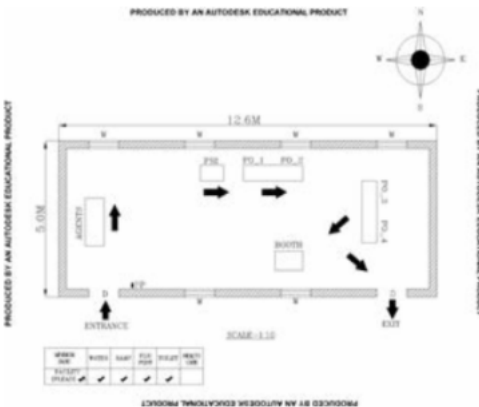

নির্বাচক নিবন্ধন আধিকারিকের স্বাক্ষর

Nazri Naksha

Google Map View

Polling Station Building Front View

Polling Station Front View

Cad View

Key MAP View

1 নাম : জুলেখা খাতুন স্বামীর নাম: আবদুল করিম মিয়া বাড়ির নং : n0043 বয়স : 35 লিঙ্গ : মহিলা	SEU0765990 ফটো উপলব্ধ	2 নাম : ইয়াসমিন খাতুন পিতার নাম: সারিফ হোসেন বাড়ির নং : N237 বয়স : 35 লিঙ্গ : মহিলা	UYN1094895 ফটো উপলব্ধ	3 নাম : মহঃ আরজ আলিম পিতার নাম: মহঃ জামালুদ্দিন বাড়ির নং : নং230 বয়স : 38 লিঙ্গ : পুরুষ	UYN2435972 ফটো উপলব্ধ
4 নাম : মহঃ ইকবাল মায়ের নাম: মালেখা বিবি বাড়ির নং : নং 053 বয়স : 25 লিঙ্গ : পুরুষ	UYN2442655 ফটো উপলব্ধ	5 নাম : মহঃ মুস্তাফা পিতার নাম: জব্বারুর রহমান বাড়ির নং : N233 বয়স : 26 লিঙ্গ : পুরুষ	UYN2412377 ফটো উপলব্ধ	6 নাম : মৌমিতা কুণ্ডু পিতার নাম: বিকাশ কুণ্ডু বাড়ির নং : 126 বয়স : 24 লিঙ্গ : মহিলা	UYN2396125 ফটো উপলব্ধ
7 নাম : আব্দুল করিম পিতার নাম: মোঃহাসান মনজুর শেখ বাড়ির নং : N0225 বয়স : 25 লিঙ্গ : পুরুষ	UYN2424430 ফটো উপলব্ধ	8 নাম : আদুরি খাতুন পিতার নাম: মথু সেখ বাড়ির নং : এন0072 বয়স : 25 লিঙ্গ : মহিলা	UYN2136273 ফটো উপলব্ধ	9 নাম : পলি খাতুন পিতার নাম: দুলাল সেখ বাড়ির নং : নং231 বয়স : 25 লিঙ্গ : মহিলা	UYN2431450 ফটো উপলব্ধ
10 নাম : সারিনা খাতুন পিতার নাম: বিকাশ সেখ বাড়ির নং : এন0098 বয়স : 28 লিঙ্গ : মহিলা	UYN2136158 ফটো উপলব্ধ	11 নাম : আয়েশা খাতুন পিতার নাম: চাঁদ সেখ বাড়ির নং : এন0144 বয়স : 27 লিঙ্গ : মহিলা	UYN2136299 ফটো উপলব্ধ	12 নাম : কোহিনুর খাতুন স্বামীর নাম: আকবর সেখ বাড়ির নং : 106 বয়স : 30 লিঙ্গ : মহিলা	UYN2335685 ফটো উপলব্ধ
13 নাম : রেশমা খাতুন পিতার নাম: হেদু সেখ বাড়ির নং : 0115 বয়স : 27 লিঙ্গ : মহিলা	UYN2414456 ফটো উপলব্ধ	14 নাম : সোনিয়া খাতুন স্বামীর নাম: সেলিম সেখ বাড়ির নং : নং104 বয়স : 24 লিঙ্গ : মহিলা	UYN2414670 ফটো উপলব্ধ	15 নাম : মিনু খাতুন স্বামীর নাম: আমিনুল হক বাড়ির নং : N0055 বয়স : 43 লিঙ্গ : মহিলা	JQG2215010 ফটো উপলব্ধ
16 নাম : হালিমা খাতুন পিতার নাম: মুসলিম সেখ বাড়ির নং : নং232 বয়স : 24 লিঙ্গ : মহিলা	UYN2414514 ফটো উপলব্ধ	17 নাম : সাফিনা খাতুন স্বামীর নাম: সনিউল সেখ বাড়ির নং : 40 বয়স : 27 লিঙ্গ : মহিলা	UYN2349793 ফটো উপলব্ধ	18 নাম : জয়ন্তী চৌধুরী স্বামীর নাম: সঞ্জয় চৌধুরী বাড়ির নং : n0188 বয়স : 43 লিঙ্গ : মহিলা	JSL2091460 ফটো উপলব্ধ
19 নাম : সঞ্জয় চৌধুরী পিতার নাম: অমল্যা চৌধুরী বাড়ির নং : n0189 বয়স : 53 লিঙ্গ : পুরুষ	WB/07/045/117064 ফটো উপলব্ধ	20 নাম : বিপ্লব দাস পিতার নাম: বিকাশ দাস বাড়ির নং : 177 বয়স : 24 লিঙ্গ : পুরুষ	UYN2387199 ফটো উপলব্ধ	21 নাম : সহিত দাস পিতার নাম: প্রশান্ত দাস বাড়ির নং : 163 বয়স : 24 লিঙ্গ : পুরুষ	UYN2335859 ফটো উপলব্ধ
22 নাম : কুসুম দাস স্বামীর নাম: সুকুমল দাস বাড়ির নং : n0036 বয়স : 61 লিঙ্গ : মহিলা	JSL3149861 ফটো উপলব্ধ	23 নাম : গৌতম দাস পিতার নাম: হিরেন্দ্র দাস বাড়ির নং : এন0139 বয়স : 56 লিঙ্গ : পুরুষ	UYN2136307 ফটো উপলব্ধ	24 নাম : লিপি দাস পিতার নাম: নৃপেন দাস বাড়ির নং : নং229 বয়স : 27 লিঙ্গ : মহিলা	UYN2411908 ফটো উপলব্ধ
25 নাম : উজ্জ্বল দাস পিতার নাম: বৈদ্যনাথ দাস বাড়ির নং : 139 বয়স : 24 লিঙ্গ : পুরুষ	UYN2335644 ফটো উপলব্ধ	26 নাম : কৌশল্যা দাস স্বামীর নাম: রাজেন্দ্র দাস বাড়ির নং : তাবলা পাড়া বয়স : 29 লিঙ্গ : মহিলা	ZST1632579 ফটো উপলব্ধ	27 নাম : নির্মল দাস পিতার নাম: সুকুমার দাস বাড়ির নং : নং 146 বয়স : 23 লিঙ্গ : পুরুষ	UYN2444966 ফটো উপলব্ধ
28 নাম : নিতিশ দাস পিতার নাম: নৃপেন দাস বাড়ির নং : নং150 বয়স : 29 লিঙ্গ : পুরুষ	UYN2411809 ফটো উপলব্ধ	29 নাম : নন্দিতা দাস স্বামীর নাম: গোবিন্দা দাস বাড়ির নং : N166 বয়স : 30 লিঙ্গ : মহিলা	WZJ1294644 ফটো উপলব্ধ	30 নাম : দিপালী দাস (রায়) স্বামীর নাম: সঞ্জয় রায় বাড়ির নং : n0186 বয়স : 38 লিঙ্গ : মহিলা	UYN0328906 ফটো উপলব্ধ