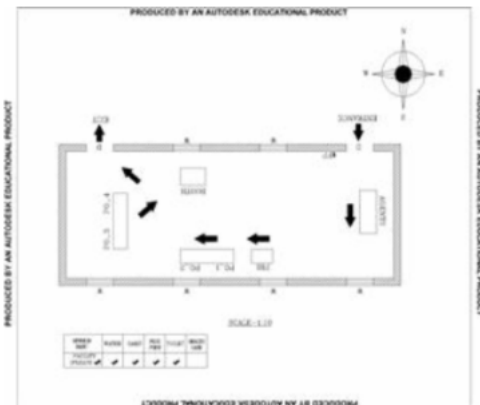

নির্বাচক নিবন্ধন আধিকারিকের স্বাক্ষর

Nazri Naksha

Google Map View

Polling Station Building Front View

Polling Station Front View

Cad View

Key MAP View

1	UYN2257764	নাম : আভা অন্যান্য: সুকুমার হালদার বাড়ির নং : n0021 বয়স : 66 লিঙ্গ : মহিলা	ফটো উপলব্ধ	2	UYN2181162	নাম : বিনা সরকার হালদার স্বামীর নাম: অনুপ হালদার বাড়ির নং : নং0021 বয়স : 29 লিঙ্গ : মহিলা	ফটো উপলব্ধ	3	UYN1946045	নাম : সোমা মল্লিক (হালদার) স্বামীর নাম: উত্তম হালদার বাড়ির নং : n0021 বয়স : 41 লিঙ্গ : মহিলা	ফটো উপলব্ধ
4	UYN2437804	নাম : তনয় সরকার পিতার নাম: তপন সরকার বাড়ির নং : N0021 বয়স : 24 লিঙ্গ : পুরুষ	ফটো উপলব্ধ	5	UYN1363340	নাম : অনুপ হালদার পিতার নাম: সুকুমার হালদার বাড়ির নং : n0021 বয়স : 35 লিঙ্গ : পুরুষ	ফটো উপলব্ধ	6	JSL2531051	নাম : উত্তম হালদার পিতার নাম: সুকুমার হালদার বাড়ির নং : n0021 বয়স : 44 লিঙ্গ : পুরুষ	ফটো উপলব্ধ
7	UYN2436681	নাম : সুবর্ণা ঘোষ দাস স্বামীর নাম: অমিত দাস বাড়ির নং : N0140 বয়স : 33 লিঙ্গ : মহিলা	ফটো উপলব্ধ	8	UYN2527380	নাম : অনিমা চক্রবর্তী স্বামীর নাম: অশোক চক্রবর্তী বাড়ির নং : এন0298 বয়স : 46 লিঙ্গ : মহিলা	ফটো উপলব্ধ	9	UYN2486447	নাম : মোপ্রিয়া চৌধুরী পিতার নাম: মলয় কুমার চৌধুরী বাড়ির নং : এন00231 বয়স : 23 লিঙ্গ : মহিলা	ফটো উপলব্ধ
10	WB/07/045/366078	নাম : দেবশীষ চক্রবর্তী পিতার নাম: দুর্গা প্রসন্ন চক্রবর্তী বাড়ির নং : N0223 বয়স : 50 লিঙ্গ : পুরুষ	ফটো উপলব্ধ	11	UYN2329563	নাম : বৈশালি চৌধুরী পিতার নাম: উত্তম কুমার চৌধুরী বাড়ির নং : 251 বয়স : 26 লিঙ্গ : মহিলা	ফটো উপলব্ধ	12	UYN2321636	নাম : উপাসনা চৌধুরী পিতার নাম: অনুপ চৌধুরী বাড়ির নং : 203 বয়স : 24 লিঙ্গ : মহিলা	ফটো উপলব্ধ
13	UYN2431740	নাম : পলি দাস পিতার নাম: গোপেন দাস বাড়ির নং : N0143 বয়স : 25 লিঙ্গ : মহিলা	ফটো উপলব্ধ	14	UYN1091784	নাম : উজ্জল দাস পিতার নাম: ব্রহ্মপদ দাস বাড়ির নং : n0018 বয়স : 45 লিঙ্গ : পুরুষ	ফটো উপলব্ধ	15	UYN2145688	নাম : প্রিয়সী দাস পিতার নাম: প্রভাত দাস বাড়ির নং : নং160 বয়স : 27 লিঙ্গ : মহিলা	ফটো উপলব্ধ
16	WB/07/046/234326	নাম : লক্ষ্মীনারায়ন দাস পিতার নাম: অর্জুন দাস বাড়ির নং : এন00 বয়স : 73 লিঙ্গ : পুরুষ	ফটো উপলব্ধ	17	UYN2136224	নাম : রিমি দাস পিতার নাম: দ্বিজগোপাল দাস বাড়ির নং : নং001 বয়স : 25 লিঙ্গ : মহিলা	ফটো উপলব্ধ	18	UYN2489219	নাম : কৃষ্ণ দাস পিতার নাম: সনব দাস বাড়ির নং : এন0132 বয়স : 24 লিঙ্গ : পুরুষ	ফটো উপলব্ধ
19	UYN1854439	নাম : সুপ্রিয়া দাস পিতার নাম: অরুণ দাস বাড়ির নং : N0176 বয়স : 30 লিঙ্গ : মহিলা	ফটো উপলব্ধ	20	UYN2321594	নাম : সুকন্যা দাস পিতার নাম: প্রভাত দাস বাড়ির নং : 160 বয়স : 25 লিঙ্গ : মহিলা	ফটো উপলব্ধ	21	UYN2329761	নাম : সৌরদীপ দাস পিতার নাম: দেবশিষ দাস বাড়ির নং : 126 বয়স : 24 লিঙ্গ : পুরুষ	ফটো উপলব্ধ
22	UYN2466472	নাম : শ্রীপর্ণা দাস পিতার নাম: নারায়ণ চন্দ্র দাস বাড়ির নং : এন0157 বয়স : 24 লিঙ্গ : মহিলা	ফটো উপলব্ধ	23	UYN2437895	নাম : শিবাদিতা দাস পিতার নাম: লক্ষ্মী কান্ত দাস বাড়ির নং : N0185 বয়স : 24 লিঙ্গ : পুরুষ	ফটো উপলব্ধ	24	UYN2329597	নাম : রিষা দাস পিতার নাম: সঞ্জীব কুমার দাস বাড়ির নং : 155 বয়স : 25 লিঙ্গ : মহিলা	ফটো উপলব্ধ
25	UYN1479773	নাম : মাধব দাস পিতার নাম: মনোজ দাস বাড়ির নং : n0082 বয়স : 37 লিঙ্গ : পুরুষ	ফটো উপলব্ধ	26	WB/07/045/090003	নাম : মনোজ দাস পিতার নাম: অভয়পদ দাস বাড়ির নং : n0082 বয়স : 71 লিঙ্গ : পুরুষ	ফটো উপলব্ধ	27	JSL1651264	নাম : গৌরাজ দাস পিতার নাম: মনোজ দাস বাড়ির নং : n0082 বয়স : 43 লিঙ্গ : পুরুষ	ফটো উপলব্ধ
28	UYN1611458	নাম : সাগরী হালদার (দাস) স্বামীর নাম: মাধব দাস বাড়ির নং : n0082 বয়স : 35 লিঙ্গ : মহিলা	ফটো উপলব্ধ	29	JSL1650332	নাম : সবিতা দাস স্বামীর নাম: ব্রহ্মপদ দাস বাড়ির নং : n0018 বয়স : 70 লিঙ্গ : মহিলা	ফটো উপলব্ধ	30	UYN1479757	নাম : কৃষ্ণা হালদার (দাস) স্বামীর নাম: উজ্জল দাস বাড়ির নং : n0018 বয়স : 34 লিঙ্গ : মহিলা	ফটো উপলব্ধ