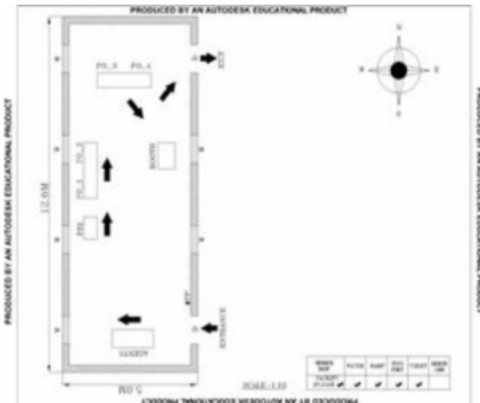

নির্বাচক নিবন্ধন আধিকারিকের স্বাক্ষর

Nazri Naksha

Google Map View

Polling Station Building Front View

Polling Station Front View

Cad View

Key MAP View

1 নাম : চঞ্চলা (মন্ডল) চৌধুরী স্বামীর নাম: সন্তোষ চৌধুরী বাড়ির নং : n0134 বয়স : 30 লিঙ্গ : মহিলা	UYN1751627	ফটো উপলব্ধ	2 নাম : অঞ্জলী কুমারী পাহাড়ী স্বামীর নাম: রাজু পাহাড়ী বাড়ির নং : 72 বয়স : 26 লিঙ্গ : মহিলা	UYN2433944	ফটো উপলব্ধ	3 নাম : কাঞ্চনী চৌধুরী স্বামীর নাম: ধরভায়া চৌধুরী বাড়ির নং : n0126 বয়স : 34 লিঙ্গ : মহিলা	UYN1751619	ফটো উপলব্ধ
4 নাম : উসিয়া চৌধুরী পিতার নাম: যমুনা চৌধুরী বাড়ির নং : n0002 বয়স : 57 লিঙ্গ : মহিলা	JSL2531168	ফটো উপলব্ধ	5 নাম : শিবা চৌধুরী পিতার নাম: বালেশ্বর চৌধুরী বাড়ির নং : n0001 বয়স : 42 লিঙ্গ : পুরুষ	JSL2531077	ফটো উপলব্ধ	6 নাম : দিলীপ চৌধুরী পিতার নাম: বালেশ্বর চৌধুরী বাড়ির নং : n0001 বয়স : 34 লিঙ্গ : পুরুষ	UYN1092212	ফটো উপলব্ধ
7 নাম : নমিতা চৌধুরী স্বামীর নাম: দিলীপ চৌধুরী বাড়ির নং : n0001 বয়স : 29 লিঙ্গ : মহিলা	UYN2077915	ফটো উপলব্ধ	8 নাম : সিধানিয়া চৌধুরী অন্যান্য: চানারাম চৌধুরী বাড়ির নং : n0009 বয়স : 48 লিঙ্গ : মহিলা	WB/07/045/090233	ফটো উপলব্ধ	9 নাম : সন্তোষ চৌধুরী পিতার নাম: ছবিলাল চৌধুরী বাড়ির নং : n0119 বয়স : 30 লিঙ্গ : পুরুষ	UYN1611995	ফটো উপলব্ধ
10 নাম : বিহারীলাল চৌধুরী পিতার নাম: রামনাথ চৌধুরী বাড়ির নং : n0009 বয়স : 54 লিঙ্গ : পুরুষ	WB/07/045/090226	ফটো উপলব্ধ	11 নাম : রেখা চৌধুরী স্বামীর নাম: বিহারীলাল চৌধুরী বাড়ির নং : n0009 বয়স : 49 লিঙ্গ : মহিলা	WB/07/045/090227	ফটো উপলব্ধ	12 নাম : ফুলকৌরী চৌধুরী স্বামীর নাম: নিখিল চৌধুরী বাড়ির নং : n0116 বয়স : 46 লিঙ্গ : মহিলা	UYN1480136	ফটো উপলব্ধ
13 নাম : ছোটন চৌধুরী পিতার নাম: খোকা চৌধুরী বাড়ির নং : n0128 বয়স : 28 লিঙ্গ : পুরুষ	UYN1852466	ফটো উপলব্ধ	14 নাম : সুমতি চৌধুরী স্বামীর নাম: প্রবেশ চৌধুরী বাড়ির নং : n0125 বয়স : 44 লিঙ্গ : মহিলা	UYN1480227	ফটো উপলব্ধ	15 নাম : রেশমী চৌধুরী স্বামীর নাম: সারথোগী চৌধুরী বাড়ির নং : n0122 বয়স : 58 লিঙ্গ : মহিলা	UYN1480193	ফটো উপলব্ধ
16 নাম : আদরী চৌধুরী স্বামীর নাম: রাজেশ চৌধুরী বাড়ির নং : n0006 বয়স : 33 লিঙ্গ : মহিলা	UYN1480128	ফটো উপলব্ধ	17 নাম : লক্ষী চৌধুরী স্বামীর নাম: হীরলাল চৌধুরী বাড়ির নং : n0004 বয়স : 45 লিঙ্গ : মহিলা	JSL2531119	ফটো উপলব্ধ	18 নাম : বনবীর চৌধুরী পিতার নাম: খোকা চৌধুরী বাড়ির নং : n0129 বয়স : 33 লিঙ্গ : পুরুষ	UYN1480268	ফটো উপলব্ধ
19 নাম : শান্তলী চৌধুরী স্বামীর নাম: খোকা চৌধুরী বাড়ির নং : n0127 বয়স : 71 লিঙ্গ : মহিলা	UYN1480243	ফটো উপলব্ধ	20 নাম : নির্মালা চৌধুরী স্বামীর নাম: লালবিহারী চৌধুরী বাড়ির নং : n0124 বয়স : 58 লিঙ্গ : মহিলা	UYN1480219	ফটো উপলব্ধ	21 নাম : রেখা চৌধুরী স্বামীর নাম: উত্তম চৌধুরী বাড়ির নং : n0005 বয়স : 38 লিঙ্গ : মহিলা	UYN1611961	ফটো উপলব্ধ
22 নাম : গৌতম চৌধুরী পিতার নাম: গেনু চৌধুরী বাড়ির নং : n0006 বয়স : 26 লিঙ্গ : পুরুষ	UYN2077840	ফটো উপলব্ধ	23 নাম : বিষ্ণু চৌধুরী পিতার নাম: সারথোগী চৌধুরী বাড়ির নং : n0121 বয়স : 33 লিঙ্গ : পুরুষ	UYN1751601	ফটো উপলব্ধ	24 নাম : হিরলাল চৌধুরী পিতার নাম: গরজু চৌধুরী বাড়ির নং : n0004 বয়স : 57 লিঙ্গ : পুরুষ	WB/07/045/090214	ফটো উপলব্ধ
25 নাম : শংকর চৌধুরী পিতার নাম: বিহারীলাল চৌধুরী বাড়ির নং : 0009 বয়স : 30 লিঙ্গ : পুরুষ	UYN1976984	ফটো উপলব্ধ	26 নাম : সোমরীয়া চৌধুরী স্বামীর নাম: বালেশ্বর চৌধুরী বাড়ির নং : n0001 বয়স : 37 লিঙ্গ : মহিলা	UYN1611953	ফটো উপলব্ধ	27 নাম : বালেশ্বর চৌধুরী পিতার নাম: কুলেশ্বর চৌধুরী বাড়ির নং : n0001 বয়স : 42 লিঙ্গ : পুরুষ	JSL2531069	ফটো উপলব্ধ
Q 28 নাম : পূর্ণিমা চৌধুরী স্বামীর নাম: শীবা চৌধুরী বাড়ির নং : বয়স : 36 লিঙ্গ : মহিলা	UYN1092204	ফটো উপলব্ধ	29 নাম : রাজমণি চৌধুরী স্বামীর নাম: উজ্জল চৌধুরী বাড়ির নং : 002 বয়স : 25 লিঙ্গ : মহিলা	UYN2339281	ফটো উপলব্ধ	30 নাম : কার্তিক চৌধুরী পিতার নাম: ধরমদেও চৌধুরী বাড়ির নং : n0005 বয়স : 34 লিঙ্গ : পুরুষ	UYN1363688	ফটো উপলব্ধ