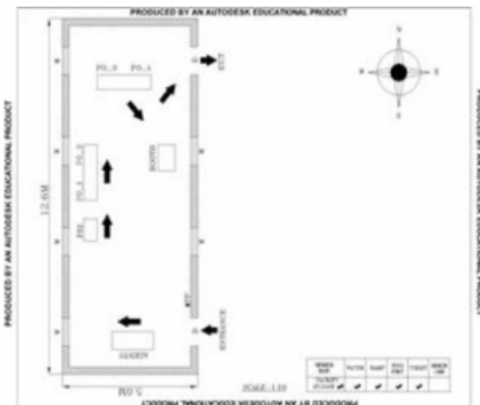

নির্বাচক নিবন্ধন আধিকারিকের স্বাক্ষর

Nazri Naksha

Google Map View

Polling Station Building Front View

Polling Station Front View

Cad View

Key MAP View

1 নাম : মিস্টার মিজ পিতার নাম : মিস্টার মিজ বাড়ির নং : এন0110 বয়স : 21 লিঙ্গ : পুরুষ	UYN2637130 ফটো উপলব্ধ	2 নাম : মাসুম খাতুন পিতার নাম : সাইয়ুব মিয়া বাড়ির নং : 39/398 বয়স : 21 লিঙ্গ : মহিলা	UYN2667574 ফটো উপলব্ধ	3 নাম : নিজামুদ্দিন মিজ পিতার নাম : তামিজুদ্দিন মিজ বাড়ির নং : n0002 বয়স : 41 লিঙ্গ : পুরুষ	JVR3414562 ফটো উপলব্ধ
4 নাম : জরিনা বেগম স্বামীর নাম : সাজিদ মিজ বাড়ির নং : n0106 বয়স : 55 লিঙ্গ : মহিলা	UYN2731230 ফটো উপলব্ধ	5 নাম : আনুয়ারা স্বামীর নাম : আজিমুদ্দিন বাড়ির নং : n0107 বয়স : 56 লিঙ্গ : মহিলা	WB/07/046/114413 ফটো উপলব্ধ	6 নাম : আসিন মিজ মায়ের নাম : পূর্ণিমা বাড়ির নং : এন0133 বয়স : 23 লিঙ্গ : পুরুষ	UYN2637452 ফটো উপলব্ধ
7 নাম : সাকিলা বিবি স্বামীর নাম : আফিরুল মিজ বাড়ির নং : n0115 বয়স : 32 লিঙ্গ : মহিলা	UYN1453174 ফটো উপলব্ধ	8 নাম : সিম্পা খাতুন স্বামীর নাম : সাফিকুল মিজ বাড়ির নং : বাসুদেবপুর বয়স : 26 লিঙ্গ : মহিলা	UYN2637981 ফটো উপলব্ধ	9 নাম : জাহানারা বিবি স্বামীর নাম : সৈয়ব মিয়া বাড়ির নং : n0126 বয়স : 50 লিঙ্গ : মহিলা	UYN2669711 ফটো উপলব্ধ
10 নাম : ডলি বিবি স্বামীর নাম : সোহাগ মিজ বাড়ির নং : n0106 বয়স : 29 লিঙ্গ : মহিলা	UYN1731413 ফটো উপলব্ধ	11 নাম : সবিতা বিবি স্বামীর নাম : সাইয়ুব মিজ বাড়ির নং : n0126 বয়স : 39 লিঙ্গ : মহিলা	UYN0020958 ফটো উপলব্ধ	12 নাম : রাজেশ মিজ পিতার নাম : রমজান মিজ বাড়ির নং : এন0128 বয়স : 22 লিঙ্গ : পুরুষ	UYN2635738 ফটো উপলব্ধ
13 নাম : মবিয়া স্বামীর নাম : তমিজুদ্দিন বাড়ির নং : n0002 বয়স : 66 লিঙ্গ : মহিলা	WB/07/046/114427 ফটো উপলব্ধ	14 নাম : আমির খান মিজ পিতার নাম : কেতাবুদ্দিন মিজ বাড়ির নং : n0128 বয়স : 34 লিঙ্গ : পুরুষ	UYN1066182 ফটো উপলব্ধ	15 নাম : রাকিউল মিজ পিতার নাম : সুরজিত মিজ বাড়ির নং : এন0168 বয়স : 22 লিঙ্গ : পুরুষ	UYN2639763 ফটো উপলব্ধ
16 নাম : সাইয়ুব মিজ পিতার নাম : সিকিম বাড়ির নং : n0126 বয়স : 51 লিঙ্গ : পুরুষ	UYN2640217 ফটো উপলব্ধ	17 নাম : রেজী বিবি স্বামীর নাম : নিজামুদ্দিন মিজ বাড়ির নং : 002 বয়স : 37 লিঙ্গ : মহিলা	UYN1963180 ফটো উপলব্ধ	18 নাম : সিকিম মিজ পিতার নাম : হাকিম মিজ বাড়ির নং : এন0126 বয়স : 21 লিঙ্গ : পুরুষ	UYN2635779 ফটো উপলব্ধ
19 নাম : মামুনি বিবি স্বামীর নাম : সাইয়ুব মিজ বাড়ির নং : এন0126 বয়স : 27 লিঙ্গ : মহিলা	UYN2511624 ফটো উপলব্ধ	20 নাম : মাহাতাব মিজ পিতার নাম : সামসুল মিজ বাড়ির নং : n0107 বয়স : 32 লিঙ্গ : পুরুষ	JVR2362796 ফটো উপলব্ধ	21 নাম : আম্মো বিবি স্বামীর নাম : কুদ্দুস বাড়ির নং : n0151 বয়স : 67 লিঙ্গ : মহিলা	WB/07/046/114433 ফটো উপলব্ধ
22 নাম : রাবিউল মিজ পিতার নাম : আজুব মিজ বাড়ির নং : n0131 বয়স : 36 লিঙ্গ : পুরুষ	UYN1731470 ফটো উপলব্ধ	23 নাম : আলেয়া বিবি স্বামীর নাম : কুদ্দুস বাড়ির নং : n0151 বয়স : 91 লিঙ্গ : মহিলা	UYN2747988 ফটো উপলব্ধ	24 নাম : নুরনামা বিবি স্বামীর নাম : লালচাঁদ মিজ বাড়ির নং : n0151 বয়স : 34 লিঙ্গ : মহিলা	UYN1453448 ফটো উপলব্ধ
25 নাম : সেলিমা খাতুন স্বামীর নাম : আফিরুল মিজ বাড়ির নং : এন0140 বয়স : 27 লিঙ্গ : মহিলা	UYN2511590 ফটো উপলব্ধ	26 নাম : রাজ মিজ পিতার নাম : কুদ্দুস মিজ বাড়ির নং : n0151 বয়স : 31 লিঙ্গ : পুরুষ	UYN1453455 ফটো উপলব্ধ	27 নাম : লাজিনা বিবি স্বামীর নাম : রাবিউল মিজ বাড়ির নং : n0131 বয়স : 32 লিঙ্গ : মহিলা	UYN1731488 ফটো উপলব্ধ
28 নাম : আনেশ মিজ পিতার নাম : আজুব মিজ বাড়ির নং : n0131 বয়স : 40 লিঙ্গ : পুরুষ	UYN1066034 ফটো উপলব্ধ	29 নাম : বেরুনা খাতুন স্বামীর নাম : মাহাতাব মিজ বাড়ির নং : এন0107 বয়স : 31 লিঙ্গ : মহিলা	UYN2511558 ফটো উপলব্ধ	30 নাম : রামিমা বেগম স্বামীর নাম : সামসুদ্দিন মিজ বাড়ির নং : n0147 বয়স : 45 লিঙ্গ : মহিলা	JVR2806800 ফটো উপলব্ধ