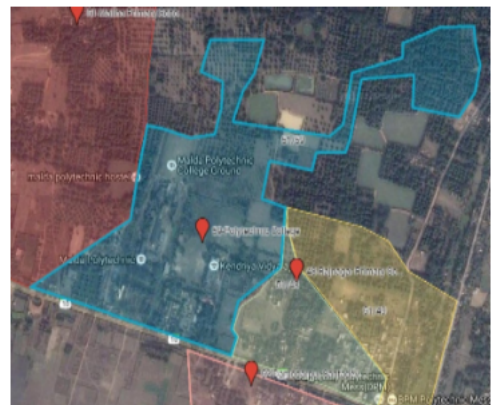

Key MAP View