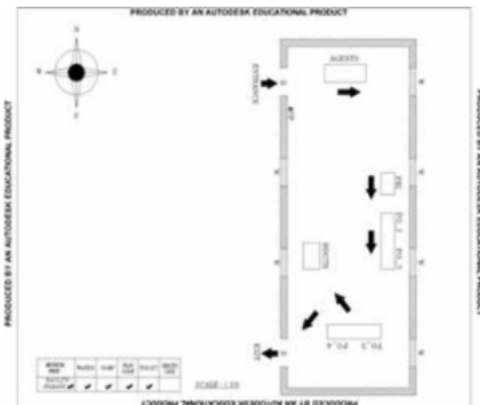

নির্বাচক নিবন্ধন আধিকারিকের স্বাক্ষর

Nazri Naksha

Google Map View

Polling Station Building Front View

Polling Station Front View

Cad View

Key MAP View

1 নাম : লাভলী বিবি স্বামীর নাম: মোসাররাফ হোসেন বাড়ির নং : n0035 বয়স : 36 লিঙ্গ : মহিলা	YUN1480417 ফটো উপলব্ধ	2 নাম : কাদের বক্স পিতার নাম: ছাফক বিশ্বাস বাড়ির নং : n0032 বয়স : 77 লিঙ্গ : পুরুষ	YUN2286649 ফটো উপলব্ধ	3 নাম : নিরাময় রাউত পিতার নাম: অভিকান্ত রাউত বাড়ির নং : n0030 বয়স : 47 লিঙ্গ : মহিলা	JSL2534253 ফটো উপলব্ধ
4 নাম : শঙ্করী মন্ডল রাউত স্বামীর নাম: রাজেশ রাউত বাড়ির নং : N0074 বয়স : 25 লিঙ্গ : মহিলা	YUN2417574 ফটো উপলব্ধ	5 নাম : আনোয়ার হোসেন পিতার নাম: কাদের বক্স বাড়ির নং : n0034 বয়স : 46 লিঙ্গ : পুরুষ	FXV1602804 ফটো উপলব্ধ	6 নাম : ডলি সিং (রাউত) স্বামীর নাম: গৌতম রাউত বাড়ির নং : n0273 বয়স : 36 লিঙ্গ : মহিলা	YUN1480656 ফটো উপলব্ধ
7 নাম : অনিতা দাস(ঘোষ) স্বামীর নাম: রাজেন ঘোষ বাড়ির নং : n0272 বয়স : 46 লিঙ্গ : মহিলা	YUN1480649 ফটো উপলব্ধ	8 নাম : চুম্বকী মন্ডল রাউত স্বামীর নাম: মনোজ রাউত বাড়ির নং : এন0074 বয়স : 26 লিঙ্গ : মহিলা	YUN2489573 ফটো উপলব্ধ	9 নাম : মোসাররাফ হোসেন পিতার নাম: কাদের বক্স বাড়ির নং : n0035 বয়স : 52 লিঙ্গ : পুরুষ	YUN2261212 ফটো উপলব্ধ
10 নাম : তনুজা পারভিন স্বামীর নাম: আনোয়ার হোসেন বাড়ির নং : n0034 বয়স : 30 লিঙ্গ : মহিলা	YUN1612449 ফটো উপলব্ধ	11 নাম : সীমা মজুমদার স্বামীর নাম: শংকর মজুমদার বাড়ির নং : 00 বয়স : 37 লিঙ্গ : মহিলা	YUN1480557 ফটো উপলব্ধ	12 নাম : নুপুর রানী কুন্ডু পিতার নাম: শিবনাথ কুন্ডু বাড়ির নং : এন0260 বয়স : 31 লিঙ্গ : মহিলা	YUN1520816 ফটো উপলব্ধ
13 নাম : বিকি কুমার মন্ডল মায়ের নাম: রুনা মন্ডল বাড়ির নং : এন0067 বয়স : 23 লিঙ্গ : পুরুষ	YUN2502912 ফটো উপলব্ধ	14 নাম : চম্পক কুমার রাউত পিতার নাম: নরেন রাউত বাড়ির নং : এন0064 বয়স : 24 লিঙ্গ : পুরুষ	YUN2487031 ফটো উপলব্ধ	15 নাম : রানী কুমারী গুপ্ত স্বামীর নাম: অধিকা গুপ্তা বাড়ির নং : N319 বয়স : 27 লিঙ্গ : মহিলা	YUN2430759 ফটো উপলব্ধ
16 নাম : মৌতুলী অধিকারী পিতার নাম: মানিক অধিকারী বাড়ির নং : N0352 বয়স : 24 লিঙ্গ : মহিলা	YUN2428761 ফটো উপলব্ধ	17 নাম : মানব কর্মকার মায়ের নাম: অপর্ণা কর্মকার বাড়ির নং : এন0302 বয়স : 22 লিঙ্গ : পুরুষ	YUN2626570 ফটো উপলব্ধ	18 নাম : সাগর কর্মকার পিতার নাম: বিশ্বজিৎ কর্মকার বাড়ির নং : 00 বয়স : 27 লিঙ্গ : পুরুষ	YUN2146405 ফটো উপলব্ধ
19 নাম : অভিজীৎ কর্মকার পিতার নাম: জয়দেব কর্মকার বাড়ির নং : নং001 বয়স : 32 লিঙ্গ : পুরুষ	UTI1081686 ফটো উপলব্ধ	20 নাম : বেবি কর্মকার স্বামীর নাম: পাঁচু কর্মকার বাড়ির নং : N319 বয়স : 42 লিঙ্গ : মহিলা	YUN2417293 ফটো উপলব্ধ	21 নাম : অনুপ্রিয়া কর্মকার পিতার নাম: জয়দেব কর্মকার বাড়ির নং : নং001 বয়স : 26 লিঙ্গ : মহিলা	YUN2144624 ফটো উপলব্ধ
22 নাম : দেবজ্যোতি কর্মকার পিতার নাম: সত্যরঞ্জন কর্মকার বাড়ির নং : n0036 বয়স : 45 লিঙ্গ : পুরুষ	YUN1219252 ফটো উপলব্ধ	23 নাম : আলোক কর্মকার স্বামীর নাম: বীরেন চন্দ্র কর্মকার বাড়ির নং : - বয়স : 48 লিঙ্গ : মহিলা	CHQ2607216 ফটো উপলব্ধ	24 নাম : পরিতোষ কর্মকার পিতার নাম: মৃত ধনঞ্জয় কর্মকার বাড়ির নং : এন000 বয়স : 55 লিঙ্গ : পুরুষ	YUN2486926 ফটো উপলব্ধ
25 নাম : কাজল কর্মকার পিতার নাম: যতীন কর্মকার বাড়ির নং : n0305 বয়স : 43 লিঙ্গ : পুরুষ	JVR2401339 ফটো উপলব্ধ	26 নাম : বিক্রম কর্মকার পিতার নাম: নয়ন কর্মকার বাড়ির নং : N0126 বয়স : 26 লিঙ্গ : পুরুষ	YUN2420552 ফটো উপলব্ধ	27 নাম : সুমাসি কর্মকার পিতার নাম: পট্টন কর্মকার বাড়ির নং : N315 বয়স : 24 লিঙ্গ : মহিলা	YUN2420925 ফটো উপলব্ধ
28 নাম : পবিত্র কর্মকার পিতার নাম: নয়ন কর্মকার বাড়ির নং : N0126 বয়স : 24 লিঙ্গ : পুরুষ	YUN2417723 ফটো উপলব্ধ	29 নাম : মোহঃ রবিউল করিম পিতার নাম: মোঃ সোহরাব আলি বাড়ির নং : এন00 বয়স : 46 লিঙ্গ : পুরুষ	YUN2489250 ফটো উপলব্ধ	30 নাম : অরবিন্দ কুমার গুপ্ত মায়ের নাম: সুমিত্রা গুপ্ত বাড়ির নং : N0041 বয়স : 27 লিঙ্গ : পুরুষ	YUN2078392 ফটো উপলব্ধ