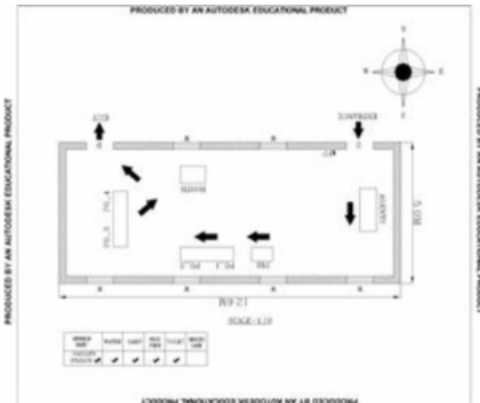

নির্বাচক নিবন্ধন আধিকারিকের স্বাক্ষর

Nazri Naksha

Google Map View

Polling Station Building Front View

Polling Station Front View

Cad View

Key MAP View

1 নাম : মোসাঃ তহিনা পারভীন পিতার নাম : মুহিবুজ্জামল হক বাড়ির নং : দোলাতপুর বয়স : 30 লিঙ্গ : মহিলা	UTI1339704 ফটো উপলব্ধ	2 নাম : সেরিন ইয়াসমীন স্বামীর নাম : নূরুদ্দিন মোহাম্মদ বাড়ির নং : নং263 বয়স : 50 লিঙ্গ : মহিলা	UYN2405173 ফটো উপলব্ধ	3 নাম : সাহিদা খাতুন পিতার নাম : সেকেন্দর আলী বাড়ির নং : 01 বয়স : 27 লিঙ্গ : মহিলা	UYN1977701 ফটো উপলব্ধ
4 নাম : ডিক্কি খাতুন স্বামীর নাম : আলিমুদ্দিন সেখ বাড়ির নং : 00 বয়স : 35 লিঙ্গ : মহিলা	UYN2374221 ফটো উপলব্ধ	5 নাম : মোসা নূরজাহান খাতুন স্বামীর নাম : জিন্নাতুল সেখ বাড়ির নং : 02 বয়স : 26 লিঙ্গ : মহিলা	UYN2329472 ফটো উপলব্ধ	6 নাম : রুকসানা খাতুন পিতার নাম : কানু সেখ বাড়ির নং : নং001 বয়স : 25 লিঙ্গ : মহিলা	UYN2112258 ফটো উপলব্ধ
7 নাম : রকিয়া খাতুন স্বামীর নাম : সৈয়দুল হক বাড়ির নং : নং001 বয়স : 37 লিঙ্গ : মহিলা	UYN2110658 ফটো উপলব্ধ	8 নাম : চুমকী খাতুন স্বামীর নাম : কামিল সেখ বাড়ির নং : 1 বয়স : 25 লিঙ্গ : মহিলা	UYN2346088 ফটো উপলব্ধ	9 নাম : অভিজিৎ গোস্বামী পিতার নাম : চেতন্য গোস্বামী বাড়ির নং : 02 বয়স : 24 লিঙ্গ : পুরুষ	UYN2339257 ফটো উপলব্ধ
10 নাম : সরোজিত ঘারামী পিতার নাম : স্বপন ঘারামী বাড়ির নং : নং001 বয়স : 25 লিঙ্গ : পুরুষ	UYN2110641 ফটো উপলব্ধ	11 নাম : জ্যোতিশ্রী দাস পিতার নাম : পঙ্কজ কুমার দাস বাড়ির নং : নং001 বয়স : 26 লিঙ্গ : মহিলা	UYN2110591 ফটো উপলব্ধ	12 নাম : সঞ্জিৎ দাস পিতার নাম : গোপাল দাস বাড়ির নং : 1 বয়স : 24 লিঙ্গ : পুরুষ	UYN2346112 ফটো উপলব্ধ
13 নাম : রিতুহী দাস পিতার নাম : পঙ্কজ কুমার দাস বাড়ির নং : 00 বয়স : 24 লিঙ্গ : মহিলা	UYN2374171 ফটো উপলব্ধ	14 নাম : চিরঞ্জিৎ কুমার দাস পিতার নাম : গোপাল দাস বাড়ির নং : নং01 বয়স : 26 লিঙ্গ : পুরুষ	UYN2110542 ফটো উপলব্ধ	15 নাম : সন্ধ্যা প্রামাণিক স্বামীর নাম : বসন্ত প্রামাণিক বাড়ির নং : এন0178 বয়স : 46 লিঙ্গ : মহিলা	UYN2112175 ফটো উপলব্ধ
16 নাম : প্রিয়া শীল প্রামাণিক স্বামীর নাম : সত্যবান প্রামাণিক বাড়ির নং : N0407 বয়স : 27 লিঙ্গ : মহিলা	WZJ1681972 ফটো উপলব্ধ	17 নাম : গোপাল প্রামাণিক পিতার নাম : বসন্ত প্রামাণিক বাড়ির নং : n0407 বয়স : 24 লিঙ্গ : পুরুষ	UYN2346021 ফটো উপলব্ধ	18 নাম : হেমা পাহাড়ী পিতার নাম : শীতেশ পাহাড়ী বাড়ির নং : 00 বয়স : 24 লিঙ্গ : মহিলা	UYN2388981 ফটো উপলব্ধ
19 নাম : সেরিনা পারভিন মায়ের নাম : সাবেরা বেগম বাড়ির নং : 1 বয়স : 24 লিঙ্গ : মহিলা	UYN2345973 ফটো উপলব্ধ	20 নাম : মামন পাহাড়ী স্বামীর নাম : প্রভাশ পাহাড়ী বাড়ির নং : 00 বয়স : 25 লিঙ্গ : মহিলা	UYN2389054 ফটো উপলব্ধ	21 নাম : দীপক পাহাড়ী পিতার নাম : নয়ন পাহাড়ী বাড়ির নং : N0020 বয়স : 24 লিঙ্গ : পুরুষ	UYN2372910 ফটো উপলব্ধ
22 নাম : বসু পাহাড়ী পিতার নাম : নিমাই পাহাড়ী বাড়ির নং : নং031 বয়স : 24 লিঙ্গ : পুরুষ	UYN2403251 ফটো উপলব্ধ	23 নাম : শম্ভু পাহাড়ী পিতার নাম : চেতন্য পাহাড়ী বাড়ির নং : n0005 বয়স : 40 লিঙ্গ : পুরুষ	JSL3151073 ফটো উপলব্ধ	24 নাম : বিশুজিৎ পাহাড়ী পিতার নাম : অরেশ পাহাড়ী বাড়ির নং : নং001 বয়স : 25 লিঙ্গ : পুরুষ	UYN2110773 ফটো উপলব্ধ
25 নাম : চামরু পাহাড়ী পিতার নাম : কালীপদ পাহাড়ী বাড়ির নং : n0003 বয়স : 59 লিঙ্গ : পুরুষ	WB/07/045/099871 ফটো উপলব্ধ	26 নাম : প্রতিমা পাহাড়ী স্বামীর নাম : গুজ্জা পাহাড়ী বাড়ির নং : নং038 বয়স : 34 লিঙ্গ : মহিলা	UYN2110625 ফটো উপলব্ধ	27 নাম : বিক্রম পাহাড়ী পিতার নাম : জিতেন পাহাড়ী বাড়ির নং : নং001 বয়স : 26 লিঙ্গ : পুরুষ	UYN2110682 ফটো উপলব্ধ
28 নাম : সুশীল পাহাড়ী পিতার নাম : ভাদ্রু পাহাড়ী বাড়ির নং : মিহীরদাস কলোনি বয়স : 41 লিঙ্গ : পুরুষ	JSL3151081 ফটো উপলব্ধ	29 নাম : প্রশান্ত পাহাড়ী পিতার নাম : বিনয় পাহাড়ী বাড়ির নং : নং001 বয়স : 26 লিঙ্গ : পুরুষ	UYN2110567 ফটো উপলব্ধ	30 নাম : সনেকা পাহাড়ী স্বামীর নাম : চামরু পাহাড়ী বাড়ির নং : n0003 বয়স : 39 লিঙ্গ : মহিলা	JSL3151099 ফটো উপলব্ধ